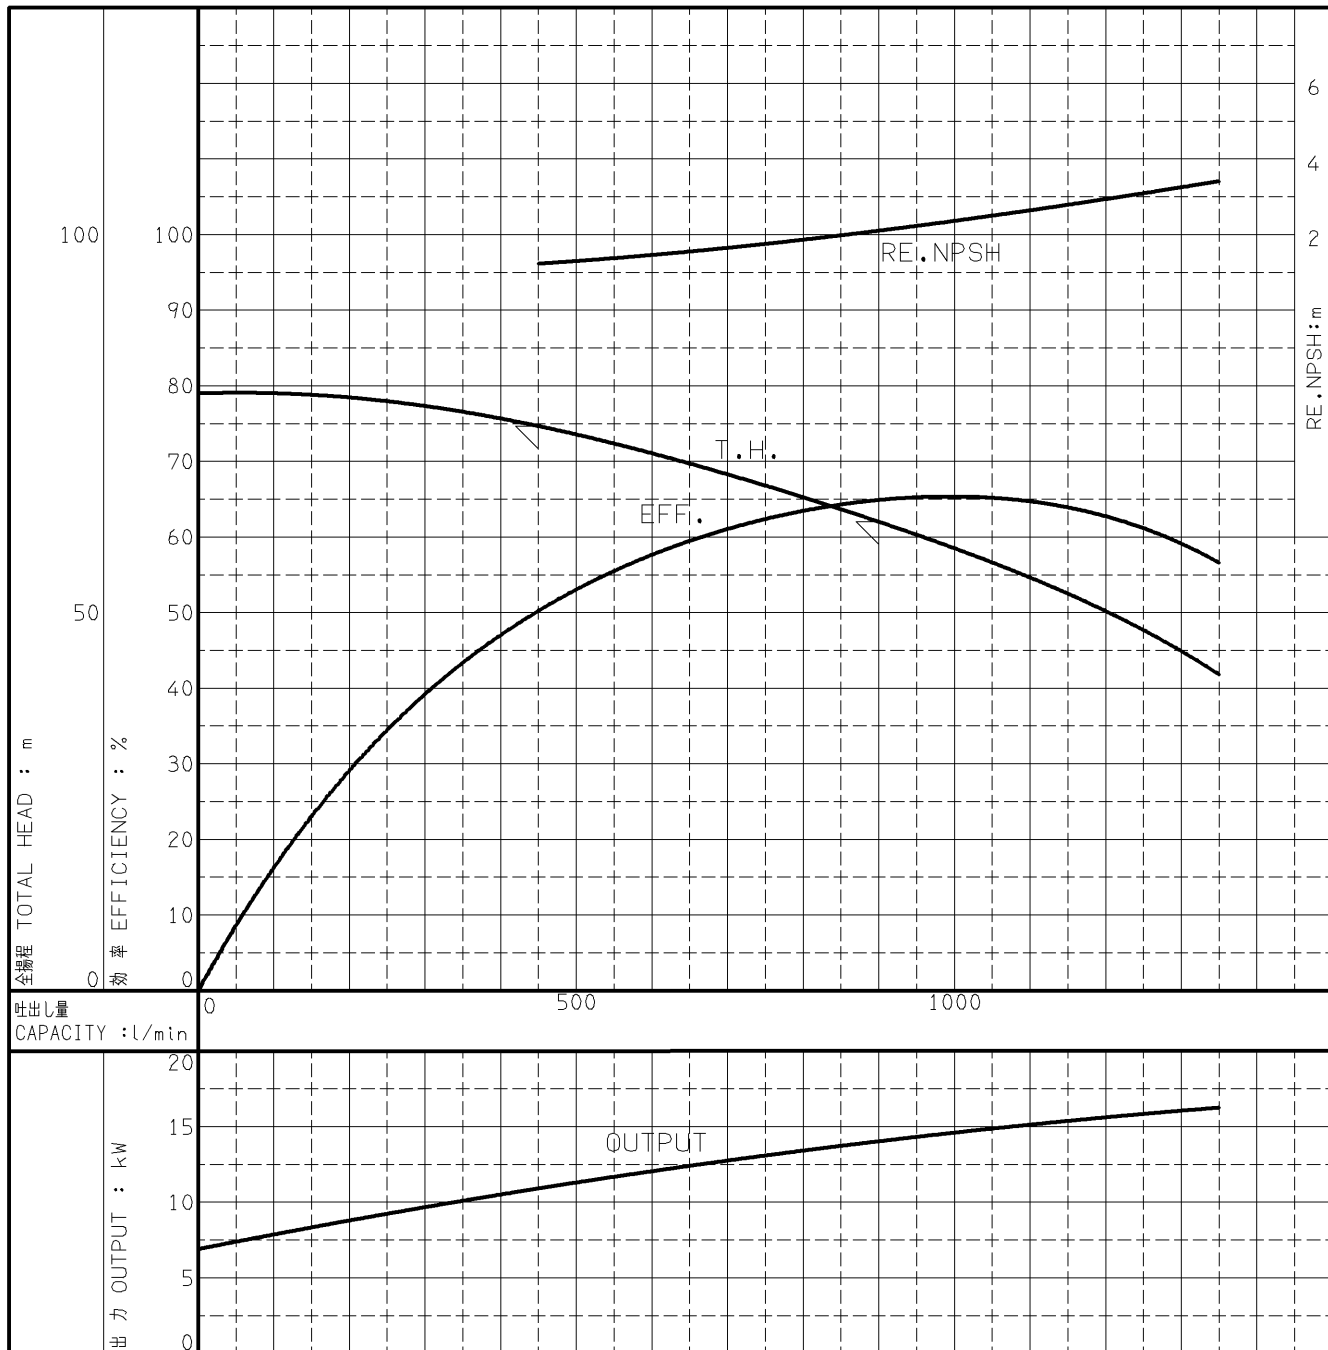

エバラFMDFU型消火ポンプユニット

EBARA FIRE FIGHTING PUMPS

代表性能曲線 PERFORMANCE CURVE

機名 MODEL 80X65FMDFU2515

周波数 FREQUENCY 50 Hz

出力 OUTPUT 15 kW

電動機定格
MOTOR RATING

極数 POLES 2P 同期速度 SPEED 3000 min⁻¹ 出力 OUTPUT 15 kW

本図はエバラ標準電動機を使用した場合のデータです

注) 性能試験はJIS B 8301, B 8302によります。

NOTE THIS CURVE IS BASED ON JIS TESTING CODE (B 8301,B 8302).

御注文主 CUSTOMER	機器番号 ITEM NO.								
御使用先 FINAL USER	機器名称 ITEM NAME								
荏原製番 SER.NO.	機名 MODEL	吐出量 CAPACITY	全揚程 TOTAL HEAD	同期速度 SPEED	出力 OUTPUT	数量 QTY			
				min ⁻¹					

EBARA CORPORATION

図番 DWG.NO. P80X65FMDFU2515 000

A4-206

060630