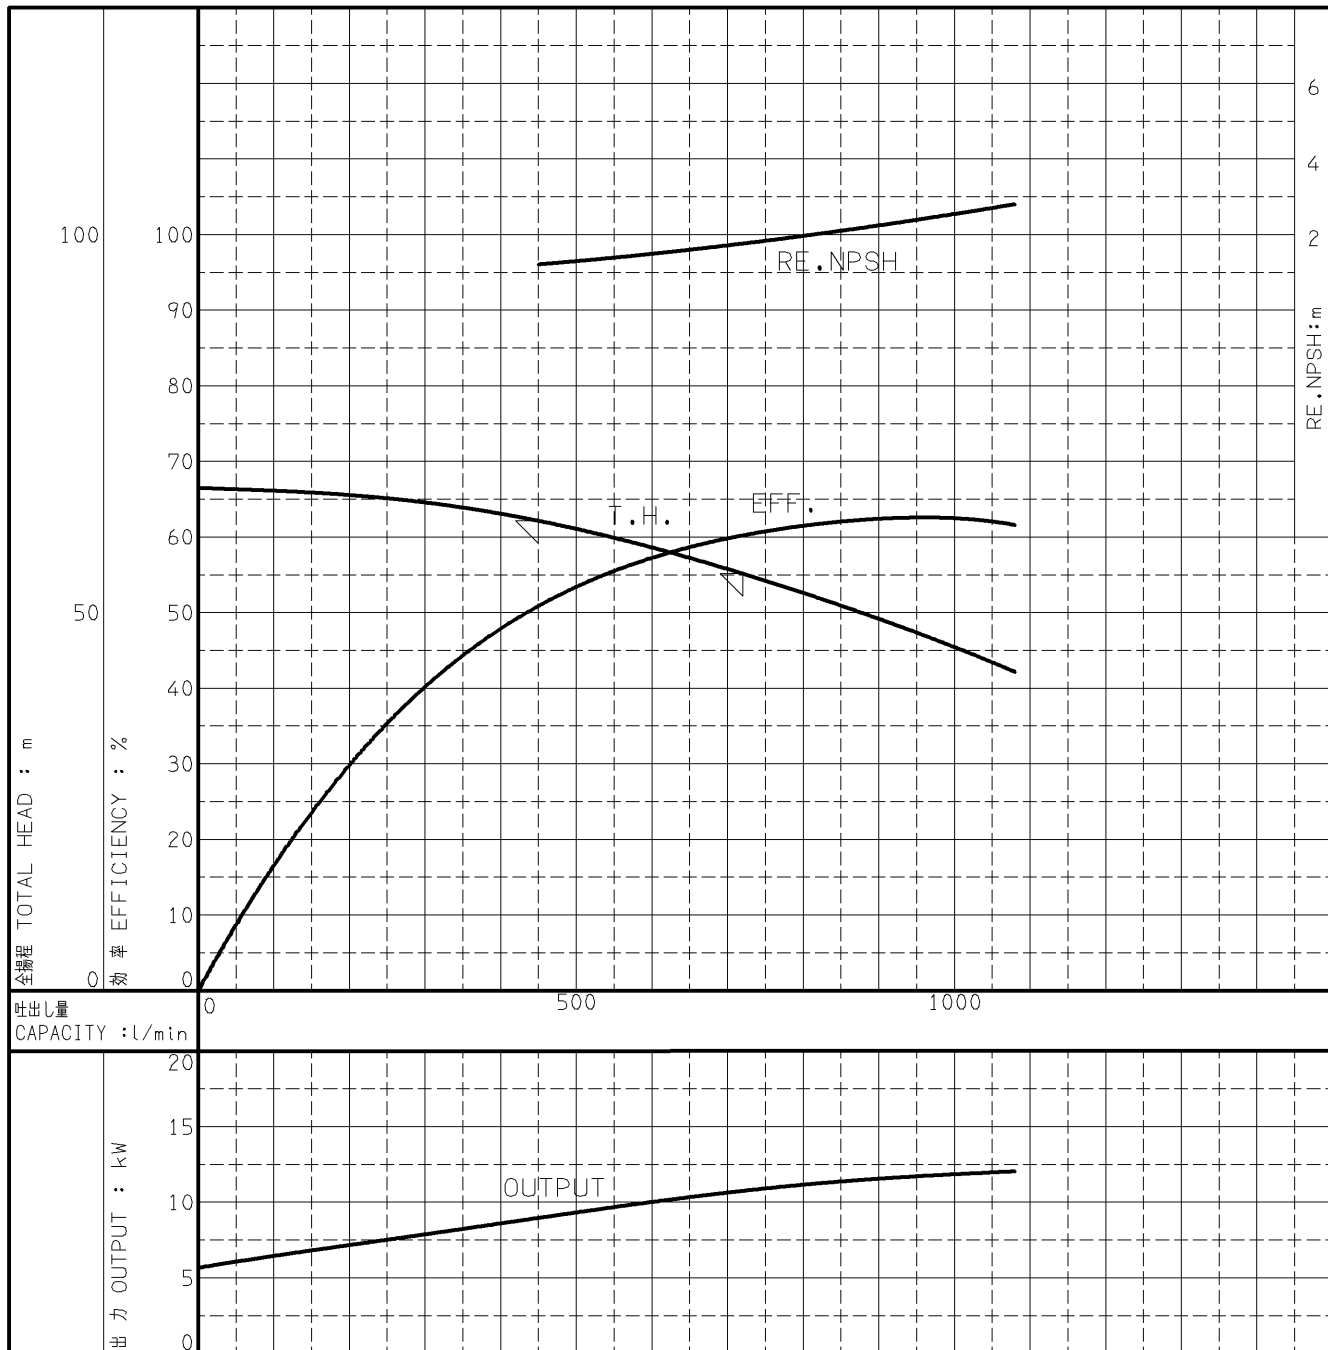

エバラF MDFU型消火ポンプユニット

EBARA FIRE FIGHTING PUMPS

代表性能曲線 PERFORMANCE CURVE

機名 MODEL 80X65F MDFU2511

周波数 FREQUENCY 50 Hz

出力 OUTPUT 11 kW

電動機定格
MOTOR RATING

極数 POLES 2P 同期速度 SPEED 3000 min⁻¹ 出力 OUTPUT 11 kW

本図はエバラ標準電動機を使用した場合のデータです

注) 性能試験はJIS B 8301, B 8302によります。

NOTE THIS CURVE IS BASED ON JIS TESTING CODE (B 8301, B 8302).

御注文主 CUSTOMER	機器番号 ITEM NO.						
御使用先 FINAL USER	機器名称 ITEM NAME						
荏原製番 SER.NO.	機名 MODEL	吐出し量 CAPACITY	全揚程 TOTAL HEAD	同期速度 SPEED	出力 OUTPUT	数量 QTY	
				min ⁻¹			

EBARA CORPORATION

図番 DWG. NO. P80X65F MDFU2511 000

A4-206

060630