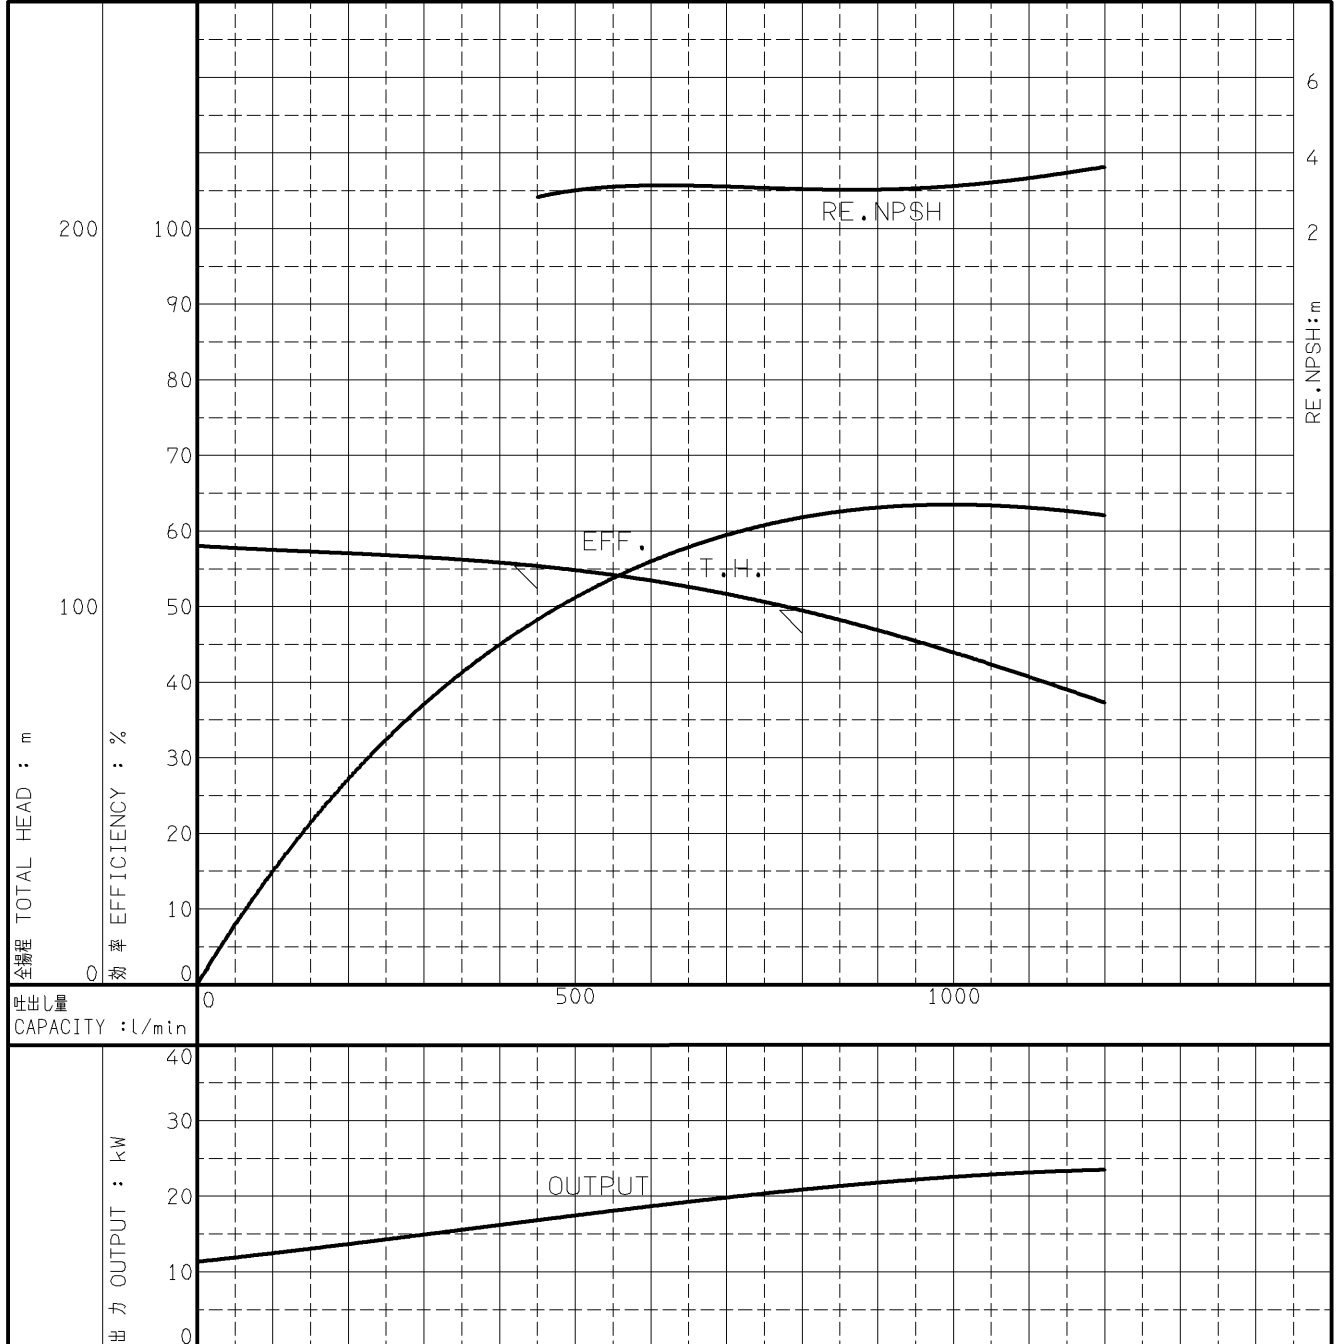

## 代表性能曲線 PERFORMANCE CURVE

機名 MODEL 80X65FMDFP3622A

周波数 FREQUENCY 60 Hz

出力 OUTPUT 22 kW

電動機定格 MOTOR RATING  
極数 POLES 2P 同期速度 SPEED 3600 min<sup>-1</sup> 出力 OUTPUT 22 kW

本図はエバラ標準電動機を使用した場合のデータです

注) 性能試験はJIS B 8301, B 8302によります。

NOTE THIS CURVE IS BASED ON JIS TESTING CODE (B 8301, B 8302).

御注文主 CUSTOMER	機器番号 ITEM NO.					
御使用先 FINAL USER	機器名称 ITEM NAME					
荏原製番 SER.NO.	機名 MODEL	吐出量 CAPACITY	全揚程 TOTAL HEAD	同期速度 SPEED	出力 OUTPUT	数量 QTY
				min <sup>-1</sup>		