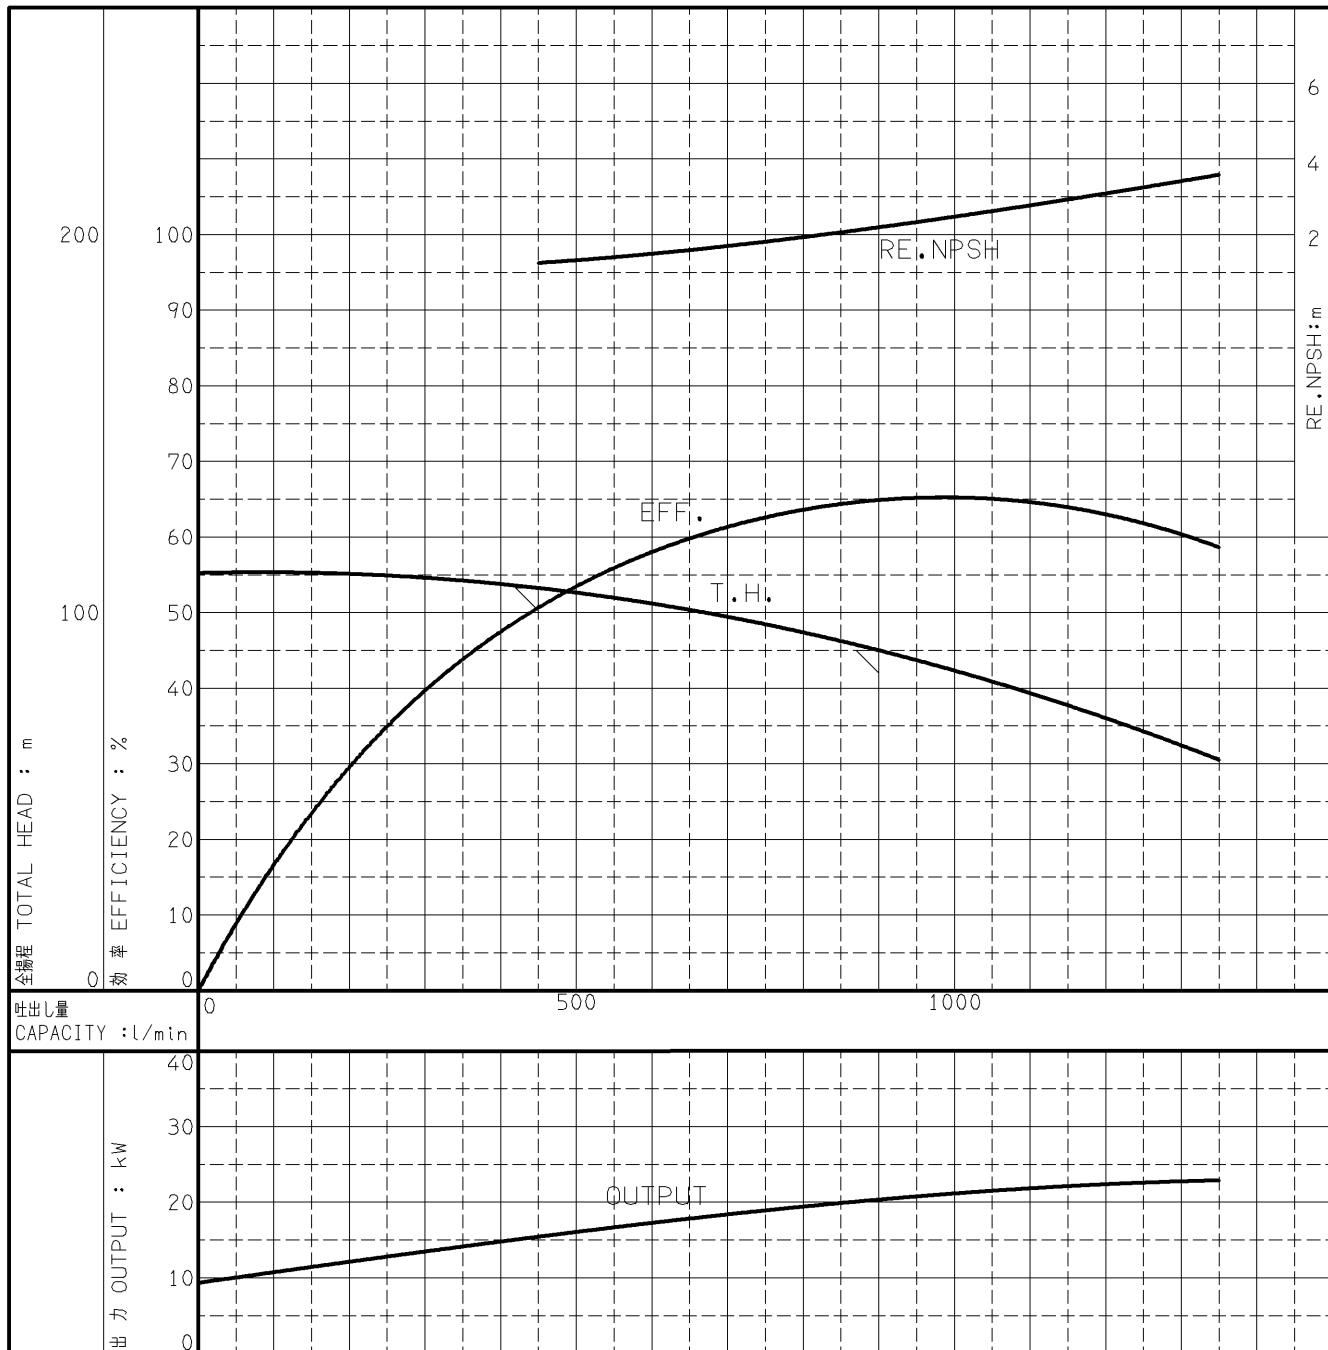

エバラFMDFP型消火ポンプユニット

EBARA FIRE FIGHTING PUMPS

代表性能曲線 PERFORMANCE CURVE

機名 MODEL 80X65FMDFP3522A

周波数 FREQUENCY 50 Hz

出力 OUTPUT 22 kW

電動機定格
MOTOR RATING

極数 POLES 2P 同期速度 SPEED 3000 min⁻¹ 出力 OUTPUT 22 kW

本図はエバラ標準電動機を使用した場合のデータです

注) 性能試験はJIS B 8301, B 8302によります。

NOTE THIS CURVE IS BASED ON JIS TESTING CODE (B 8301, B 8302).

御注文主 CUSTOMER	機器番号 ITEM NO.								
御使用先 FINAL USER	機器名称 ITEM NAME								
荏原製番 SER. NO.	機名 MODEL	吐出量 CAPACITY	全揚程 TOTAL HEAD	同期速度 SPEED	出力 OUTPUT	数量 QTY			
				min ⁻¹					

EBARA CORPORATION

図番 DWG. NO. P80X65FMDFP3522A 000

A4-206

060630