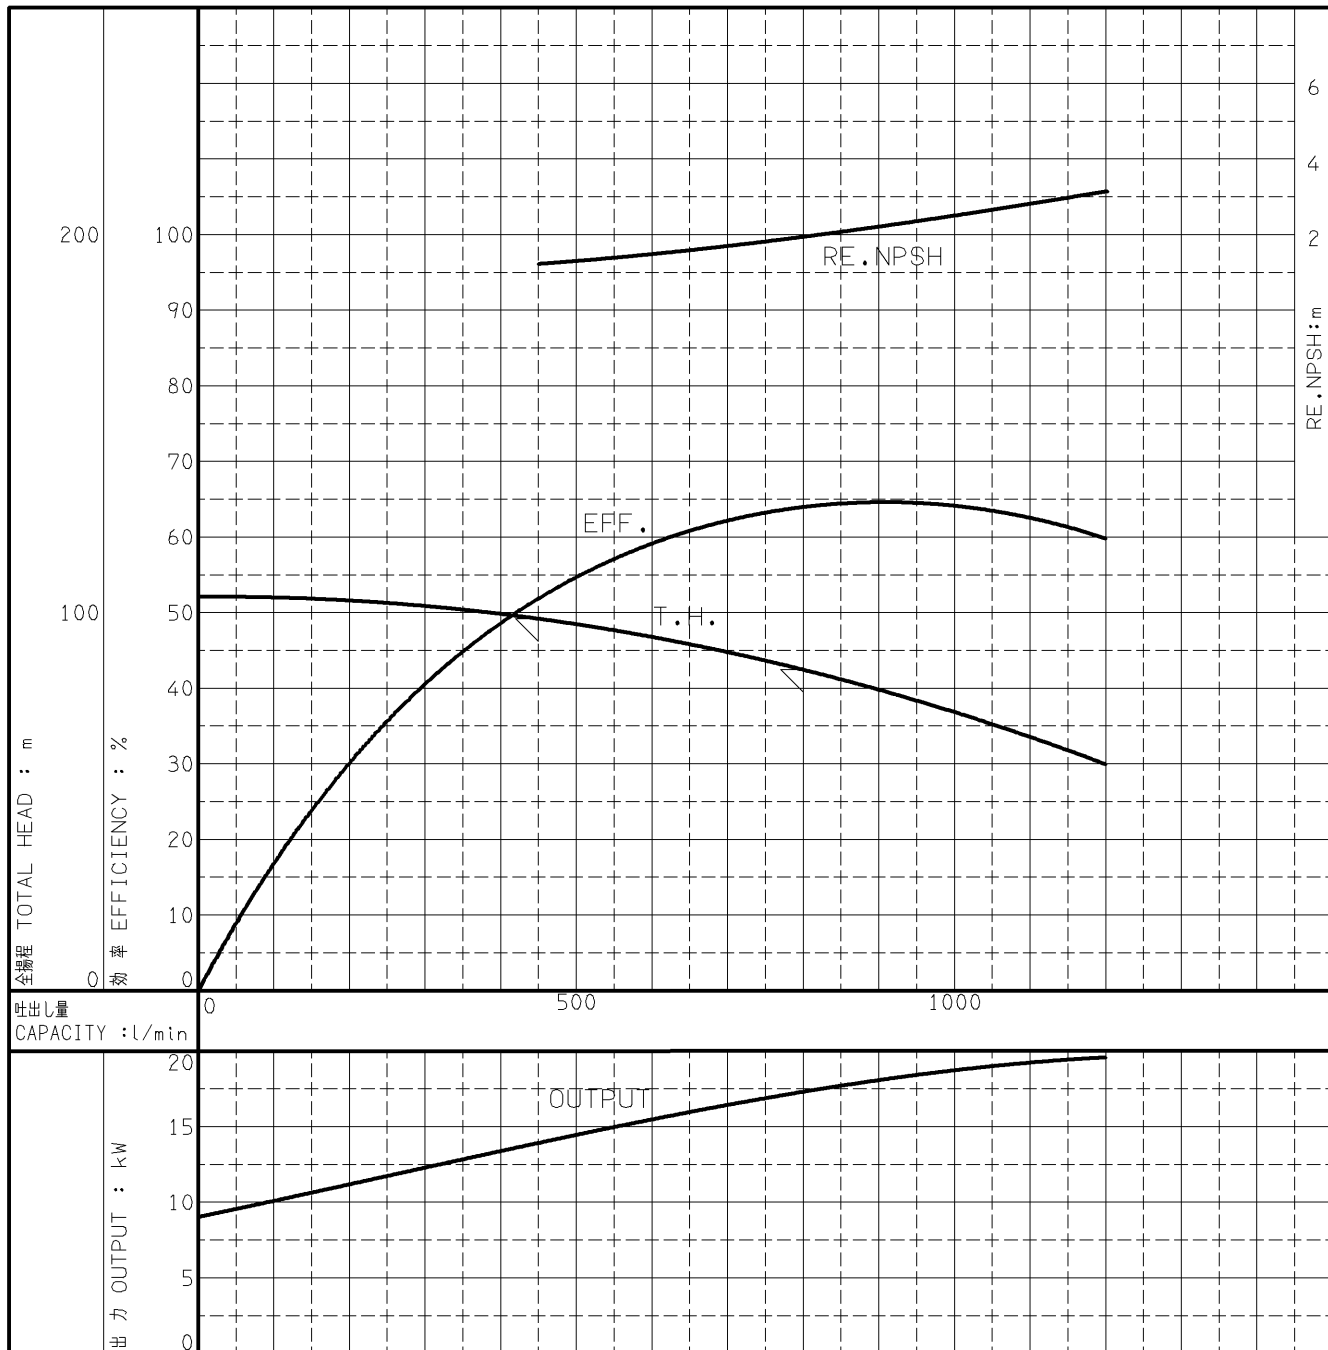

エバラFMDFP型消火ポンプユニット

EBARA FIRE FIGHTING PUMPS

代表性能曲線 PERFORMANCE CURVE

機名 MODEL 80X65FMDFP3518A

周波数 FREQUENCY 50 Hz

出力 OUTPUT 18.5 kW

電動機定格
MOTOR RATING

極数 POLES 2P 同期速度 SPEED 3000 min⁻¹ 出力 OUTPUT 18.5 kW

本図はエバラ標準電動機を使用した場合のデータです

注) 性能試験はJIS B 8301, B 8302によります。

NOTE THIS CURVE IS BASED ON JIS TESTING CODE (B 8301, B 8302).

御注文主 CUSTOMER	機器番号 ITEM NO.								
御使用先 FINAL USER	機器名称 ITEM NAME								
荏原製番 SER.NO.	機名 MODEL	吐出量 CAPACITY	全揚程 TOTAL HEAD	同期速度 SPEED	出力 OUTPUT	数量 QTY			
				min ⁻¹					

EBARA CORPORATION

図番 DWG.NO. P80X65FMDFP3518A 000

A4-206

060630