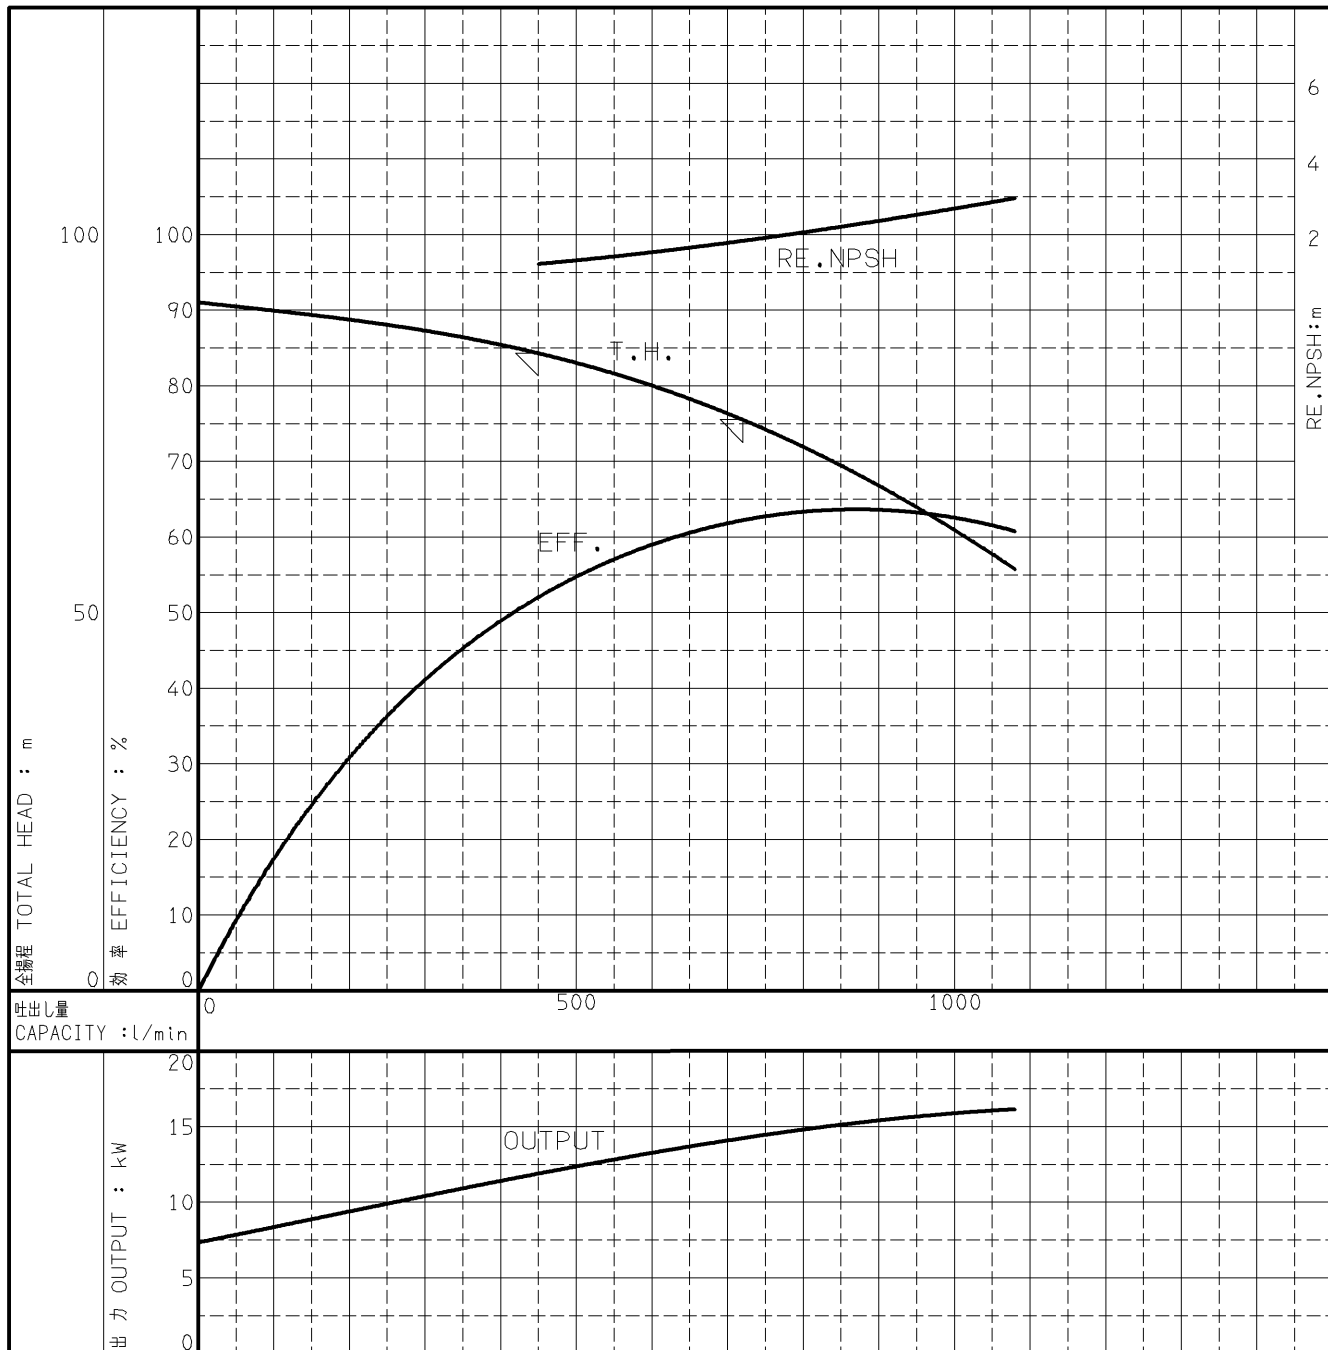

エバラFMDFP型消火ポンプユニット

EBARA FIRE FIGHTING PUMPS

代表性能曲線 PERFORMANCE CURVE

機名 MODEL 80X65FMDFP3515

周波数 FREQUENCY 50 Hz

出力 OUTPUT 15 kW

電動機定格
MOTOR RATING

極数 POLES 2P 同期速度 SPEED 3000 min⁻¹ 出力 OUTPUT 15 kW

本図はエバラ標準電動機を使用した場合のデータです

注) 性能試験はJIS B 8301, B 8302によります。

NOTE THIS CURVE IS BASED ON JIS TESTING CODE (B 8301, B 8302).

御注文主 CUSTOMER	機器番号 ITEM NO.								
御使用先 FINAL USER	機器名称 ITEM NAME								
荏原製番 SER.NO.	機名 MODEL	吐出量 CAPACITY	全揚程 TOTAL HEAD	同期速度 SPEED	出力 OUTPUT	数量 QTY			
				min ⁻¹					

EBARA CORPORATION

図番 DWG.NO. P80X65FMDFP3515 000

A4-206

060630