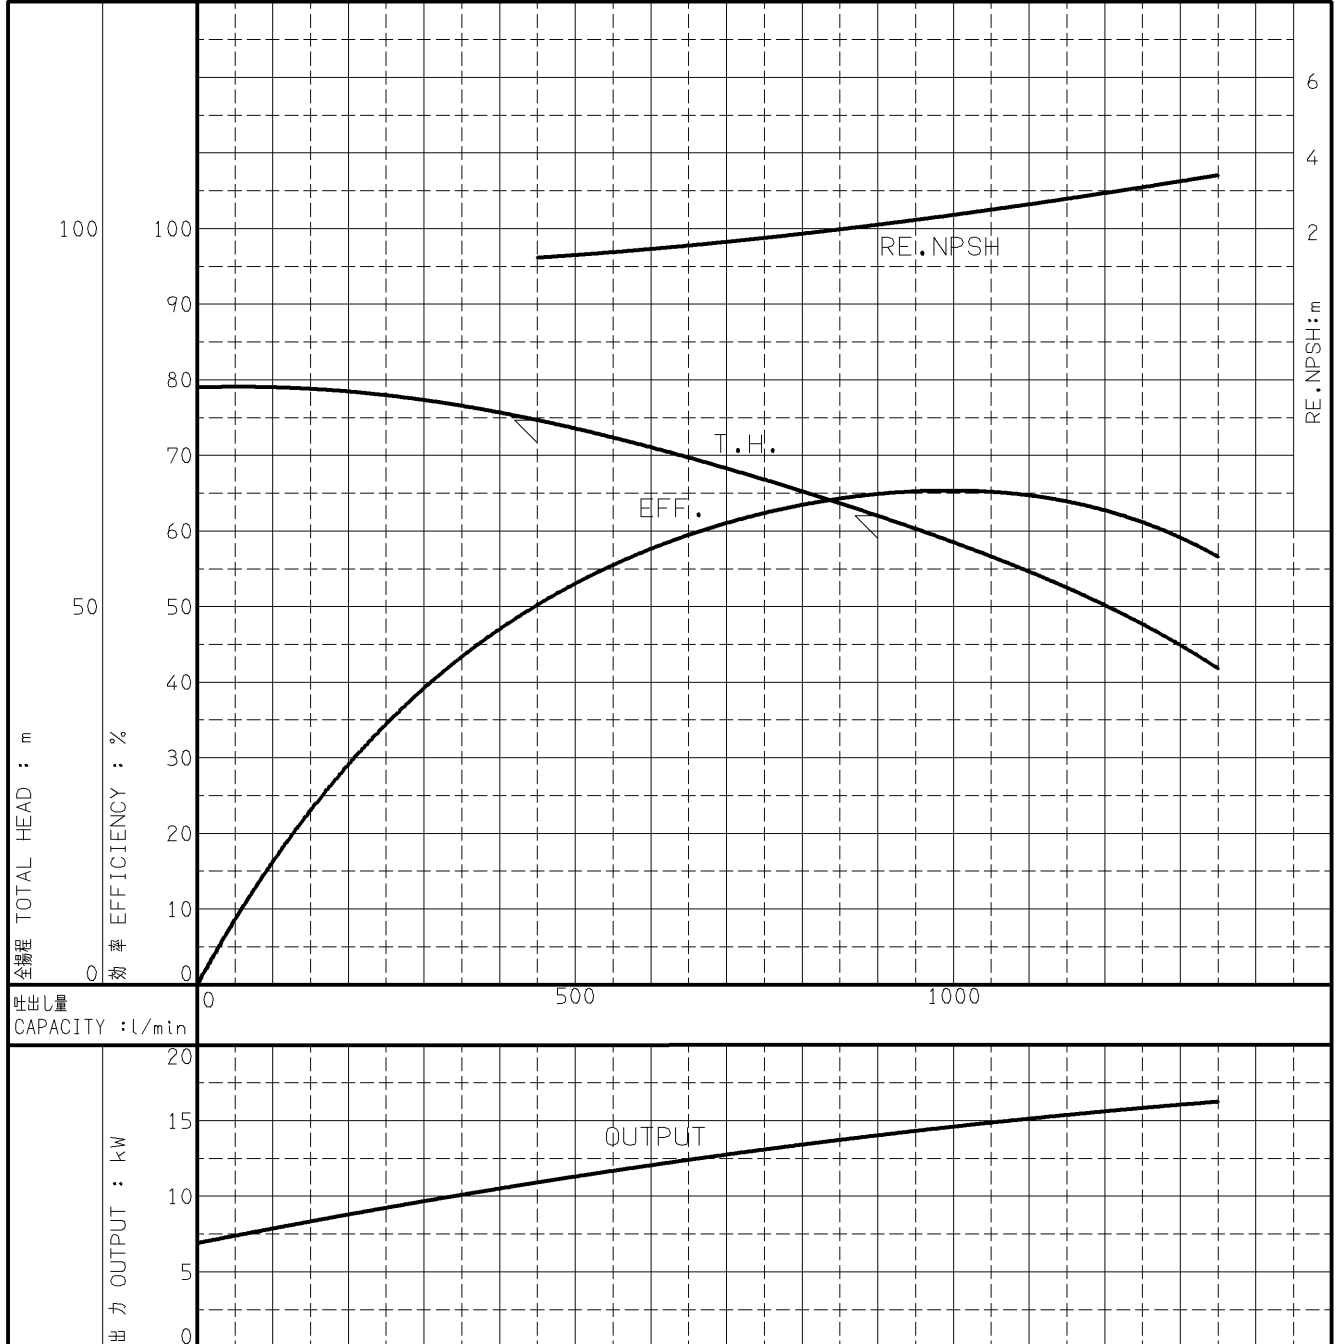

エバラFMDFP型消火ポンプユニット

EBARA FIRE FIGHTING PUMPS

代表性能曲線 PERFORMANCE CURVE

機名 MODEL 80X65FMDFP2515

周波数 FREQUENCY 50 Hz

出力 OUTPUT 15 kW

電動機定格
MOTOR RATING

極数 POLES 2P 同期速度 SPEED 3000 min⁻¹ 出力 OUTPUT 15 kW

本図はエバラ標準電動機を使用した場合のデータです

注) 性能試験はJIS B 8301, B 8302によります。

NOTE THIS CURVE IS BASED ON JIS TESTING CODE (B 8301, B 8302).

御注文主 CUSTOMER	機器番号 ITEM NO.								
御使用先 FINAL USER	機器名称 ITEM NAME								
荏原製番 SER.NO.	機名 MODEL	吐出量 CAPACITY	全揚程 TOTAL HEAD	同期速度 SPEED	出力 OUTPUT	数量	QTY		
				min ⁻¹					

EBARA CORPORATION

図番 DWG. NO. P80X65FMDFP2515 000

A4-206
060630