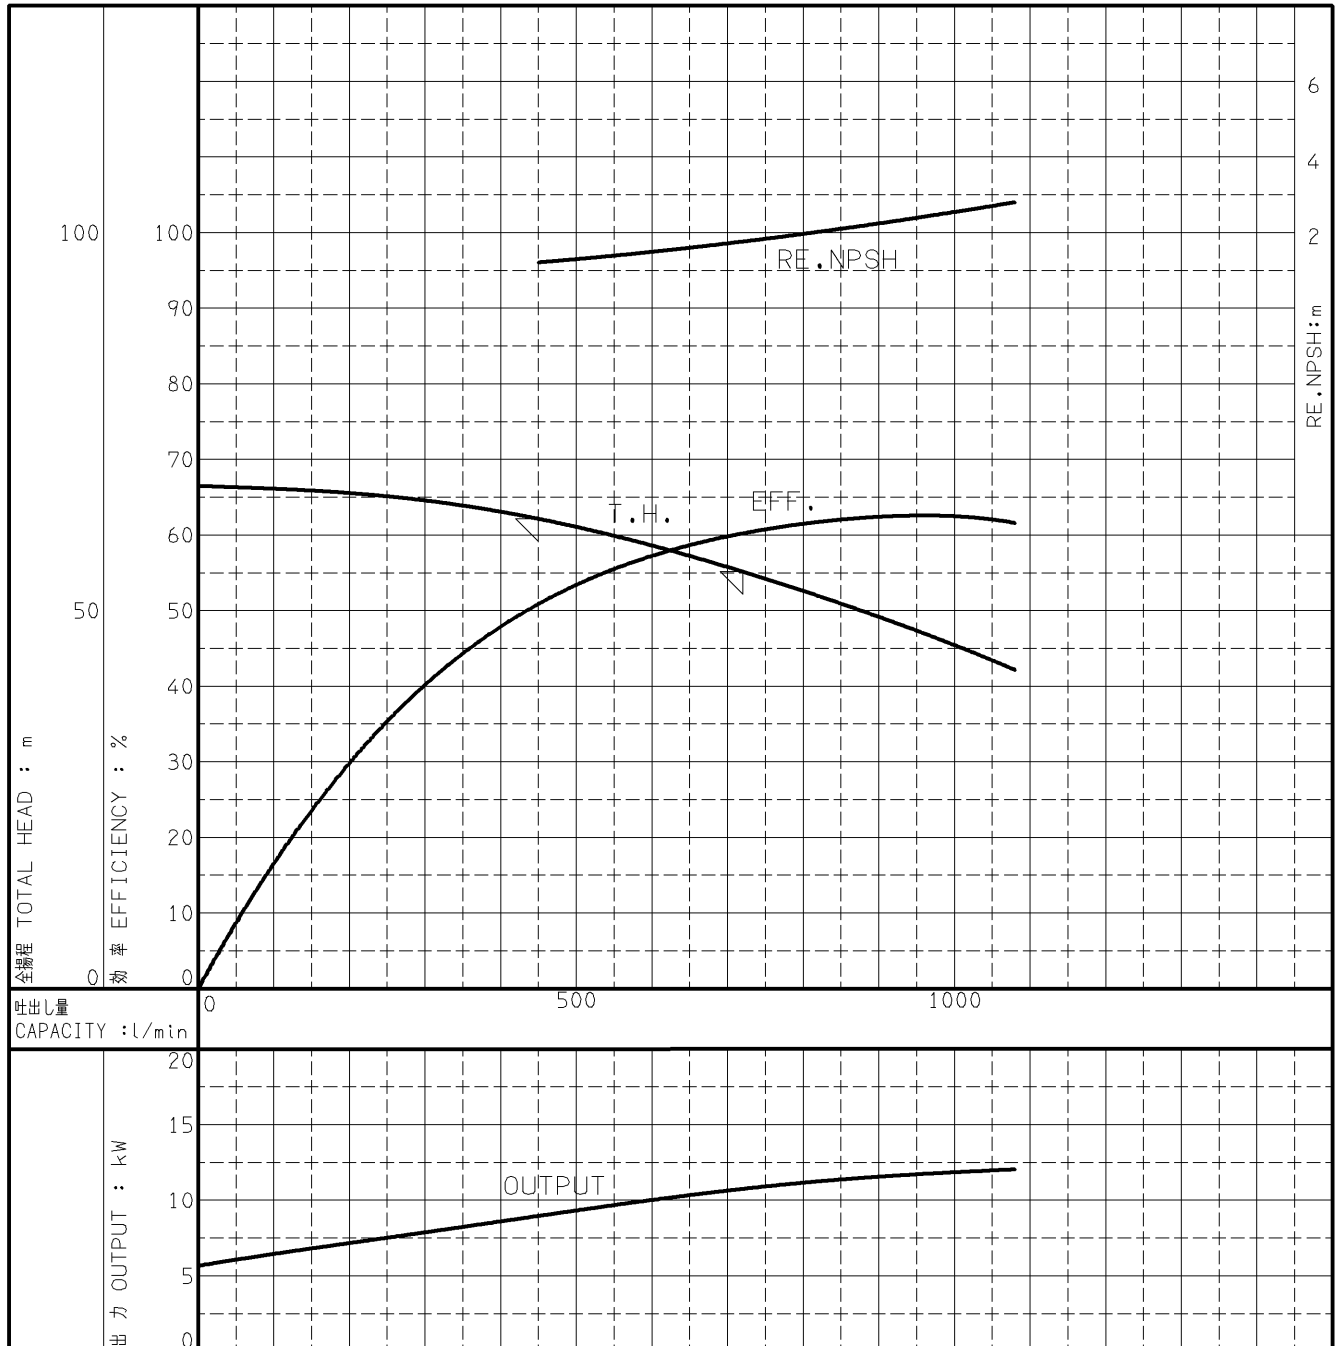

エバラFMDFP型消火ポンプユニット

EBARA FIRE FIGHTING PUMPS

代表性能曲線 PERFORMANCE CURVE

機名 MODEL 80X65FMDFP2511

周波数 FREQUENCY 50 Hz

出力 OUTPUT 11 kW

電動機定格
MOTOR RATING

極数 POLES 2P 同期速度 SPEED 3000 min⁻¹ 出力 OUTPUT 11 kW

本図はエバラ標準電動機を使用した場合のデータです

注) 性能試験はJIS B 8301, B 8302によります。

NOTE THIS CURVE IS BASED ON JIS TESTING CODE (B 8301, B 8302).

御注文主 CUSTOMER	機器番号 ITEM NO.								
御使用先 FINAL USER	機器名称 ITEM NAME								
荏原製番 SER.NO.	機名 MODEL	吐出量 CAPACITY	全揚程 TOTAL HEAD	同期速度 SPEED	出力 OUTPUT	数量 QTY			
				min ⁻¹					

図番 DWG.NO. P80X65FMDFP2511 000

EBARA CORPORATION

A4-206
060630