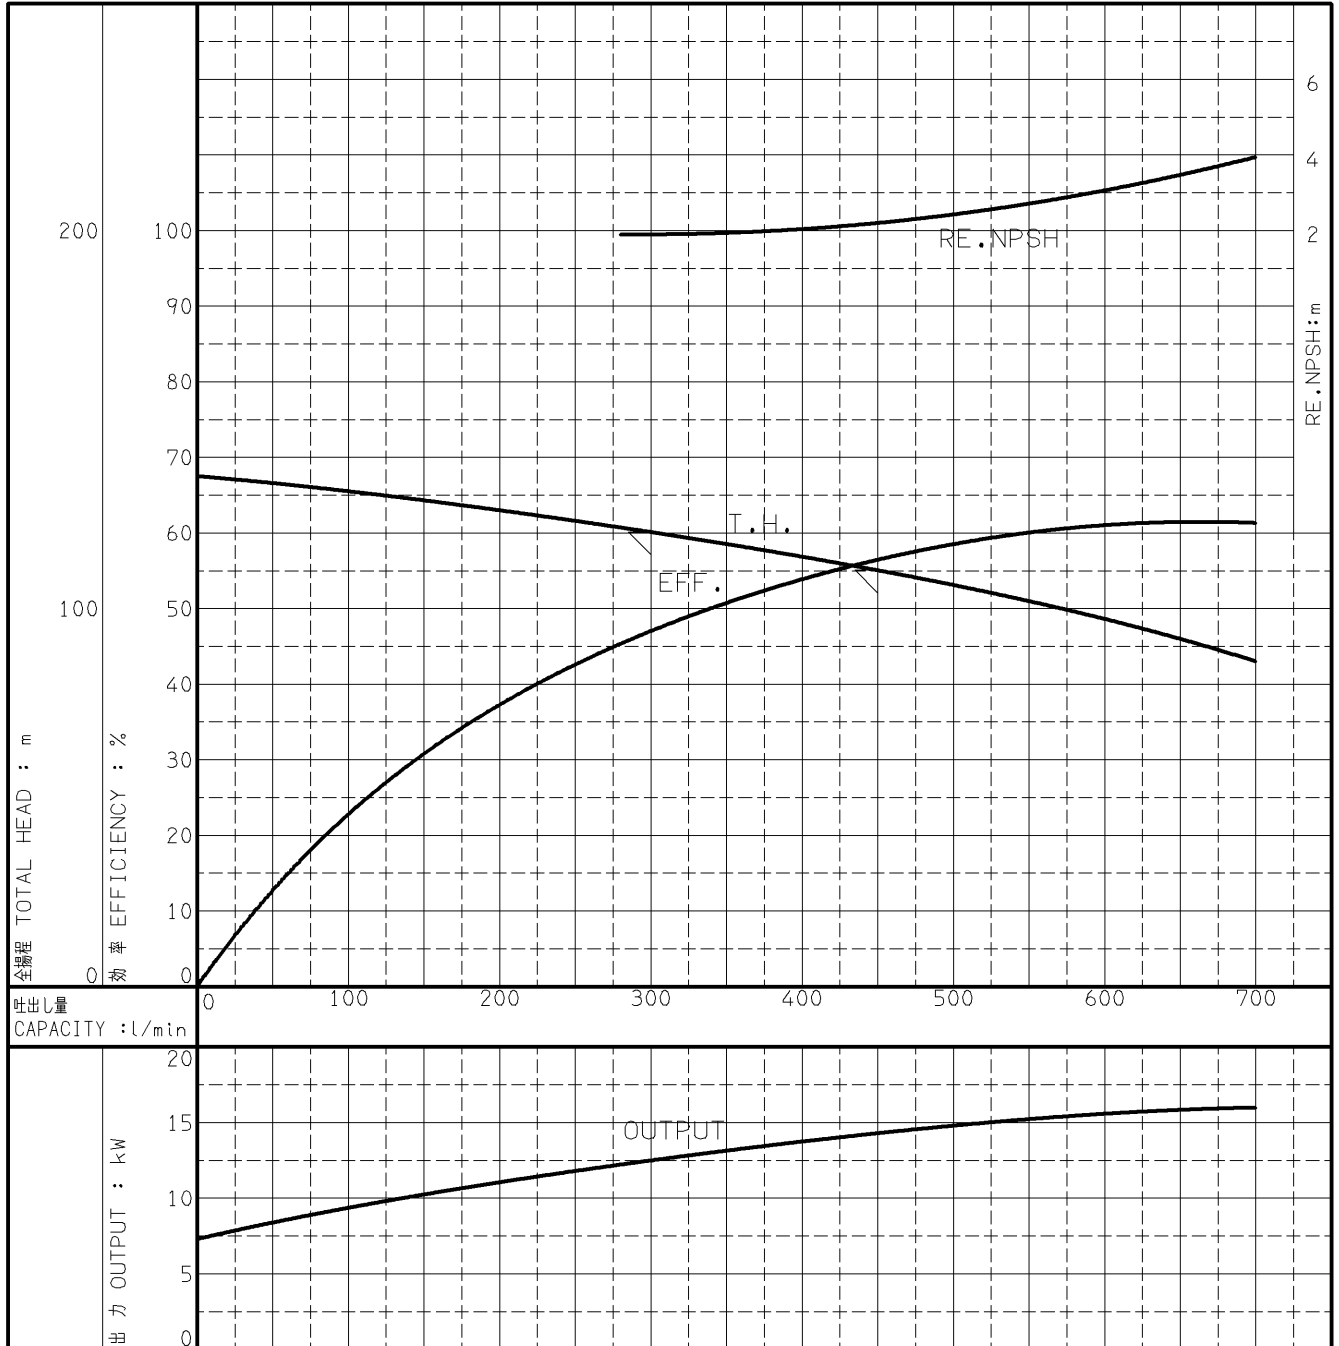

エバラFMSFU型消火ポンプユニット

EBARA FIRE FIGHTING PUMPS

トップランナーモータ搭載
with top runner motor

代表性能曲線 PERFORMANCE CURVE

機名 MODEL 65X50FMSFU3615EB

周波数 FREQUENCY 60 Hz

出力 OUTPUT 15 kW

電動機定格
MOTOR RATING

極数 POLES 2P 同期速度 SPEED 3600 min⁻¹ 出力 OUTPUT 15 kW

本図はエバラ標準電動機を使用した場合のデータです

注) 性能試験はJIS B 8301, B 8302によります。

NOTE THIS CURVE IS BASED ON JIS TESTING CODE (B 8301, B 8302).

御注文主 CUSTOMER	機器番号 ITEM NO.								
御使用先 FINAL USER	機器名称 ITEM NAME								
荏原製番 SER.NO.	機名 MODEL	吐出量 CAPACITY	全揚程 TOTAL HEAD	同期速度 SPEED	出力 OUTPUT	数量 QTY			
				min ⁻¹					

EBARA CORPORATION

図番 DWG.NO. P65X50FMSFU3615EB 000

A4-206C

170609