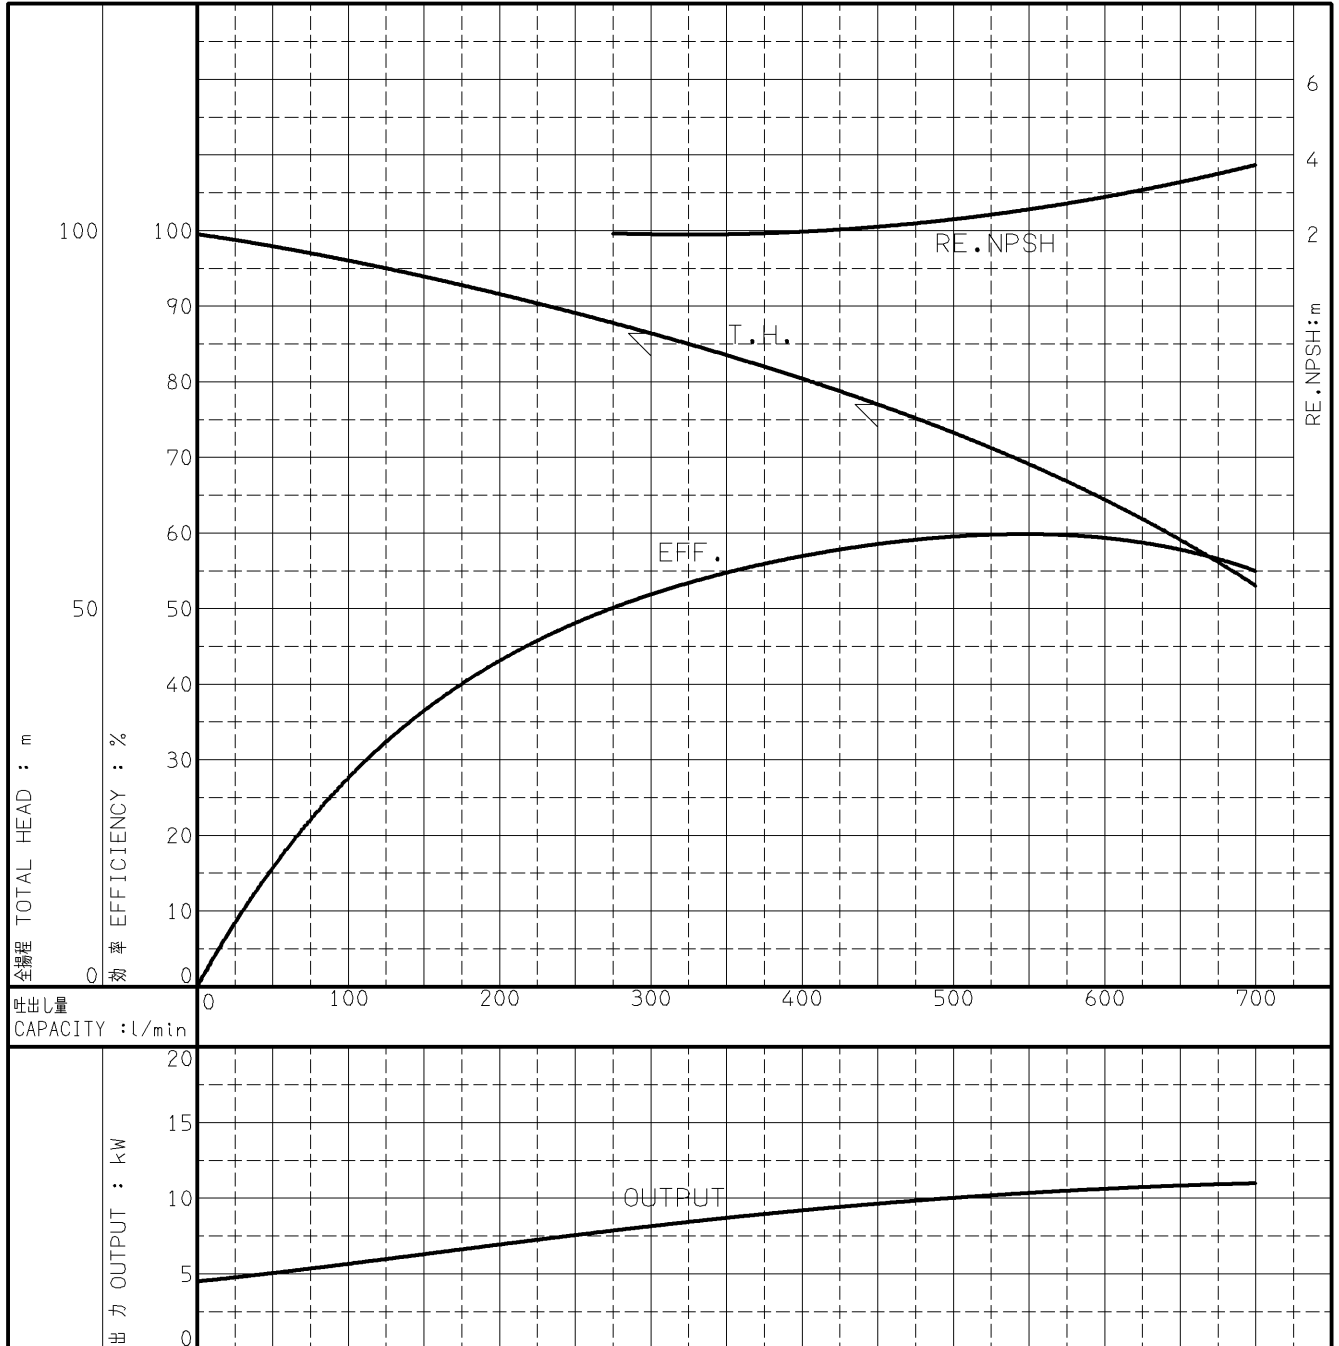

エバラFMSFU型消火ポンプユニット

EBARA FIRE FIGHTING PUMPS

トップランナーモータ搭載
with top runner motor

代表性能曲線 PERFORMANCE CURVE

機名 MODEL 65X50FMSFU3511FB

周波数 FREQUENCY 50 Hz

出力 OUTPUT 11 kW

電動機定格
MOTOR RATING

極数 POLES 2P 同期速度 SPEED 3000 min⁻¹ 出力 OUTPUT 11 kW

本図はエバラ標準電動機を使用した場合のデータです

注) 性能試験はJIS B 8301, B 8302によります。

NOTE THIS CURVE IS BASED ON JIS TESTING CODE (B 8301, B 8302).

御注文主 CUSTOMER	機器番号 ITEM NO.								
御使用先 FINAL USER	機器名称 ITEM NAME								
荏原製番 SER.NO.	機名 MODEL	吐出量 CAPACITY	全揚程 TOTAL HEAD	同期速度 SPEED	出力 OUTPUT	数量 QTY			
				min ⁻¹					

図番 DWG.NO. P65X50FMSFU3511FB 000

EBARA CORPORATION

A4-206C
170609