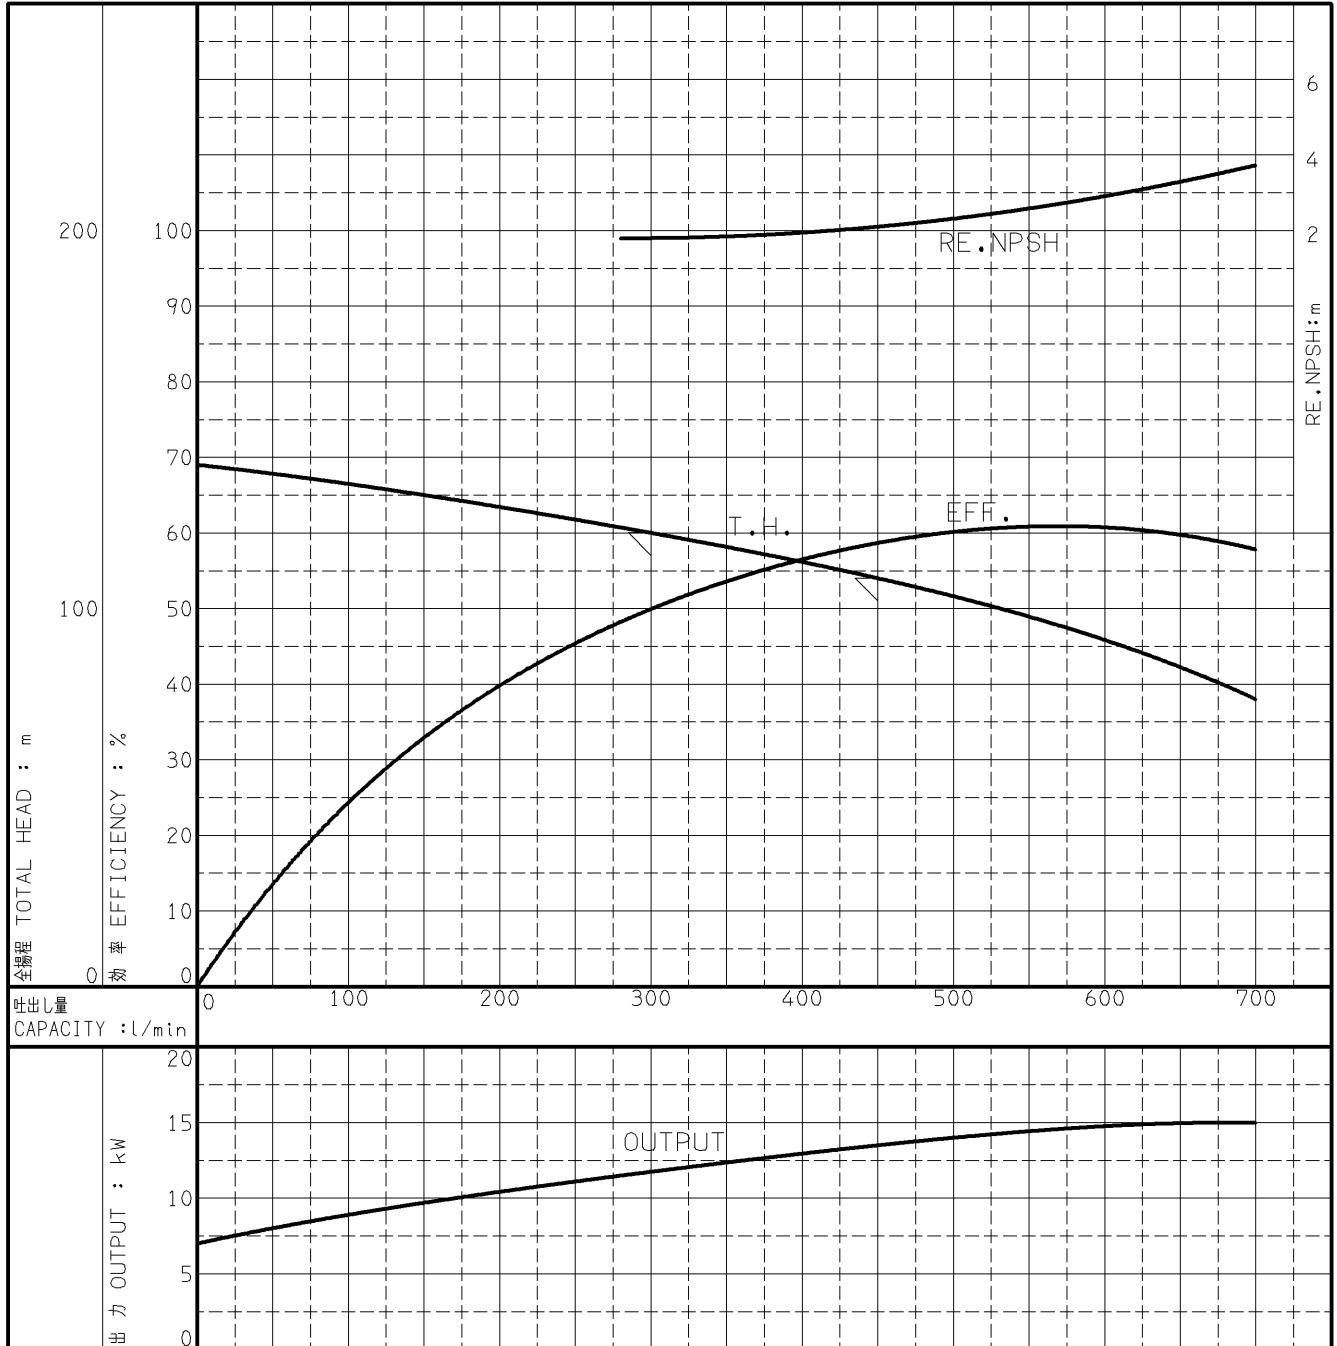

エバラFMSFP型消火ポンプユニット

EBARA FIRE FIGHTING PUMPS

トップランナーモータ搭載
with top runner motor

代表性能曲線 PERFORMANCE CURVE

機名 MODEL 65X50FMSFP4515EB 周波数 FREQUENCY 50 Hz 出力 OUTPUT 15 kW

電動機定格 MOTOR RATING 極数 POLES 2P 同期速度 SPEED 3000 min⁻¹ 出力 OUTPUT 15 kW

本図はエバラ標準電動機を使用した場合のデータです

注) 性能試験はJIS B 8301, B 8302によります。

NOTE THIS CURVE IS BASED ON JIS TESTING CODE (B 8301, B 8302).

御注文主 CUSTOMER	機器番号 ITEM NO.								
御使用先 FINAL USER	機器名称 ITEM NAME								
荏原製番 SER.NO.	機名 MODEL	吐出量 CAPACITY	全揚程 TOTAL HEAD	同期速度 SPEED	出力 OUTPUT	数量 QTY			
				min ⁻¹					

EBARA CORPORATION

図番 DWG. NO. P65X50FMSFP4515EB 000

A4-206C

170609