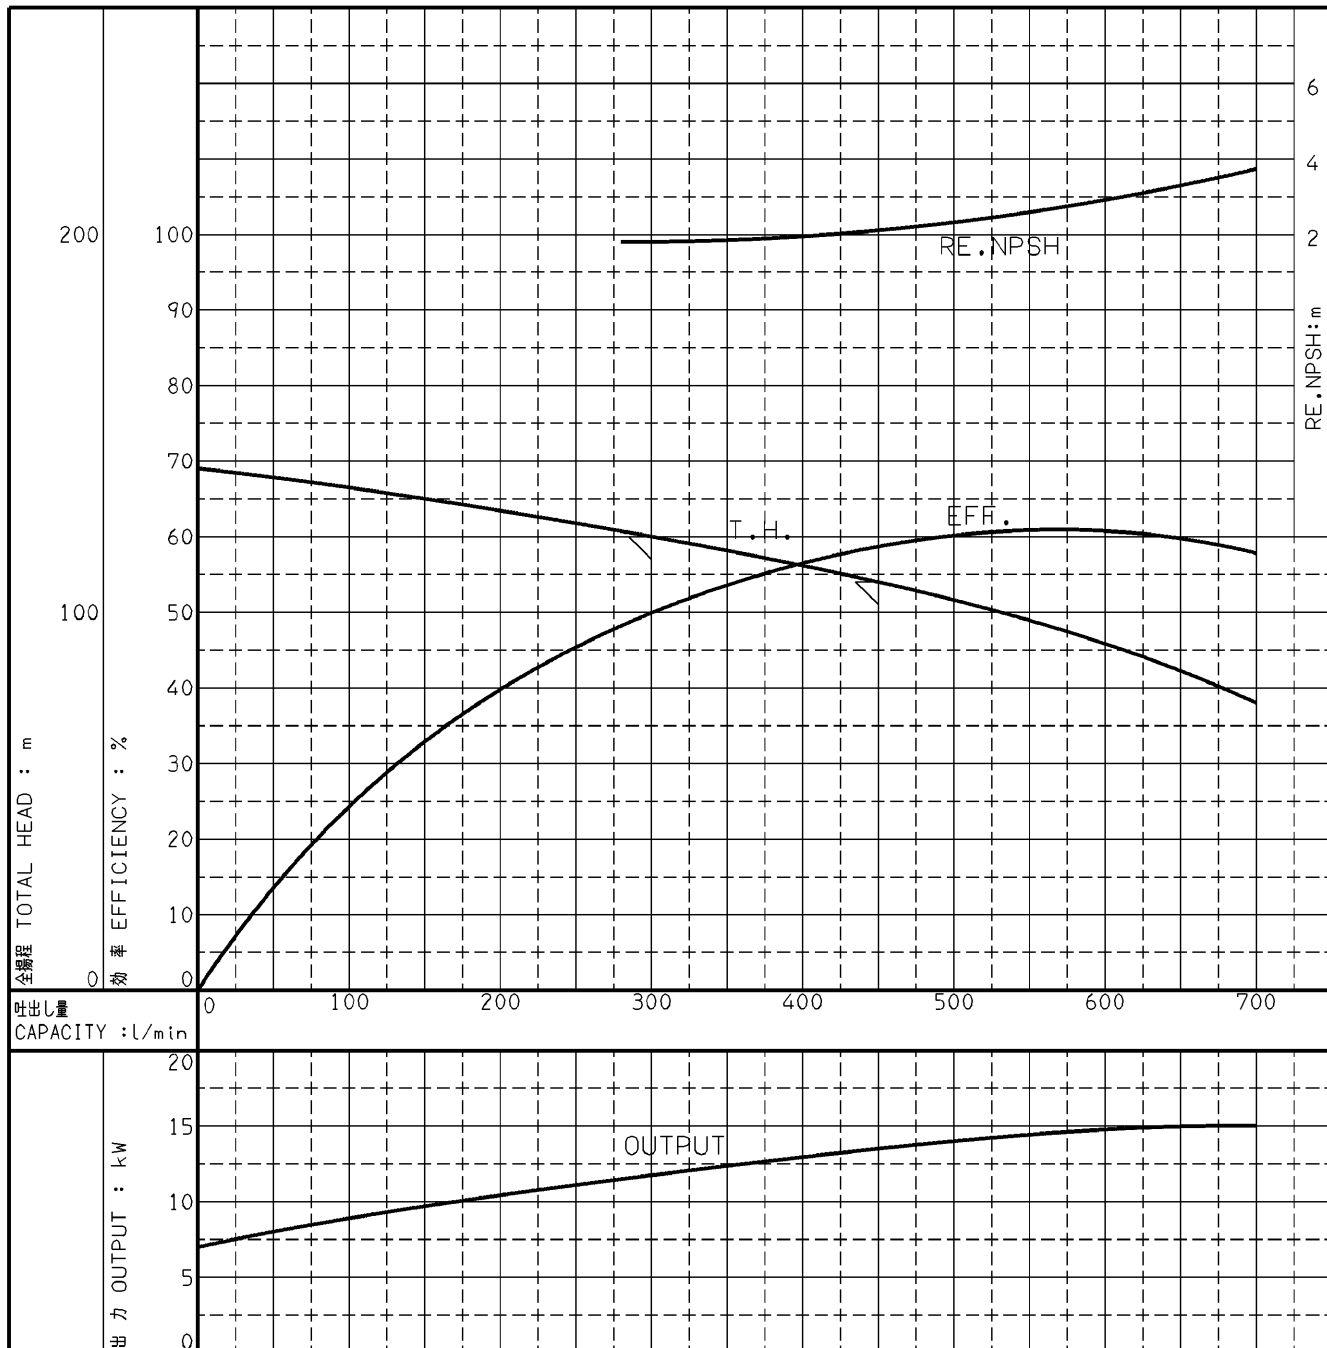

エバラFMSFP型消火ポンプユニット

EBARA FIRE FIGHTING PUMPS

代表性能曲線

PERFORMANCE CURVE

機名 MODEL 65X50FMSFP4515A 周波数 FREQUENCY 50 Hz 出力 OUTPUT 15 kW

電動機定格 MOTOR RATING 極数 POLES 2P 同期速度 SPEED 3000 min⁻¹ 出力 OUTPUT 15 kW

本図はエバラ標準電動機を使用した場合のデータです

注) 性能試験はJIS B 8301, B 8302によります。

NOTE THIS CURVE IS BASED ON JIS TESTING CODE (B 8301, B 8302).

御注文主 CUSTOMER		機器番号 ITEM NO.		同期速度 SPEED		出力 OUTPUT		数量 QTY	
御使用先 FINAL USER		機器名称 ITEM NAME		min ⁻¹					
荏原製番 SER.NO.	機名 MODEL	吐出量 CAPACITY	全揚程 TOTAL HEAD						

EBARA CORPORATION

図番 DWG.NO. P65X50FMSFP4515A 000

A4-206

930629