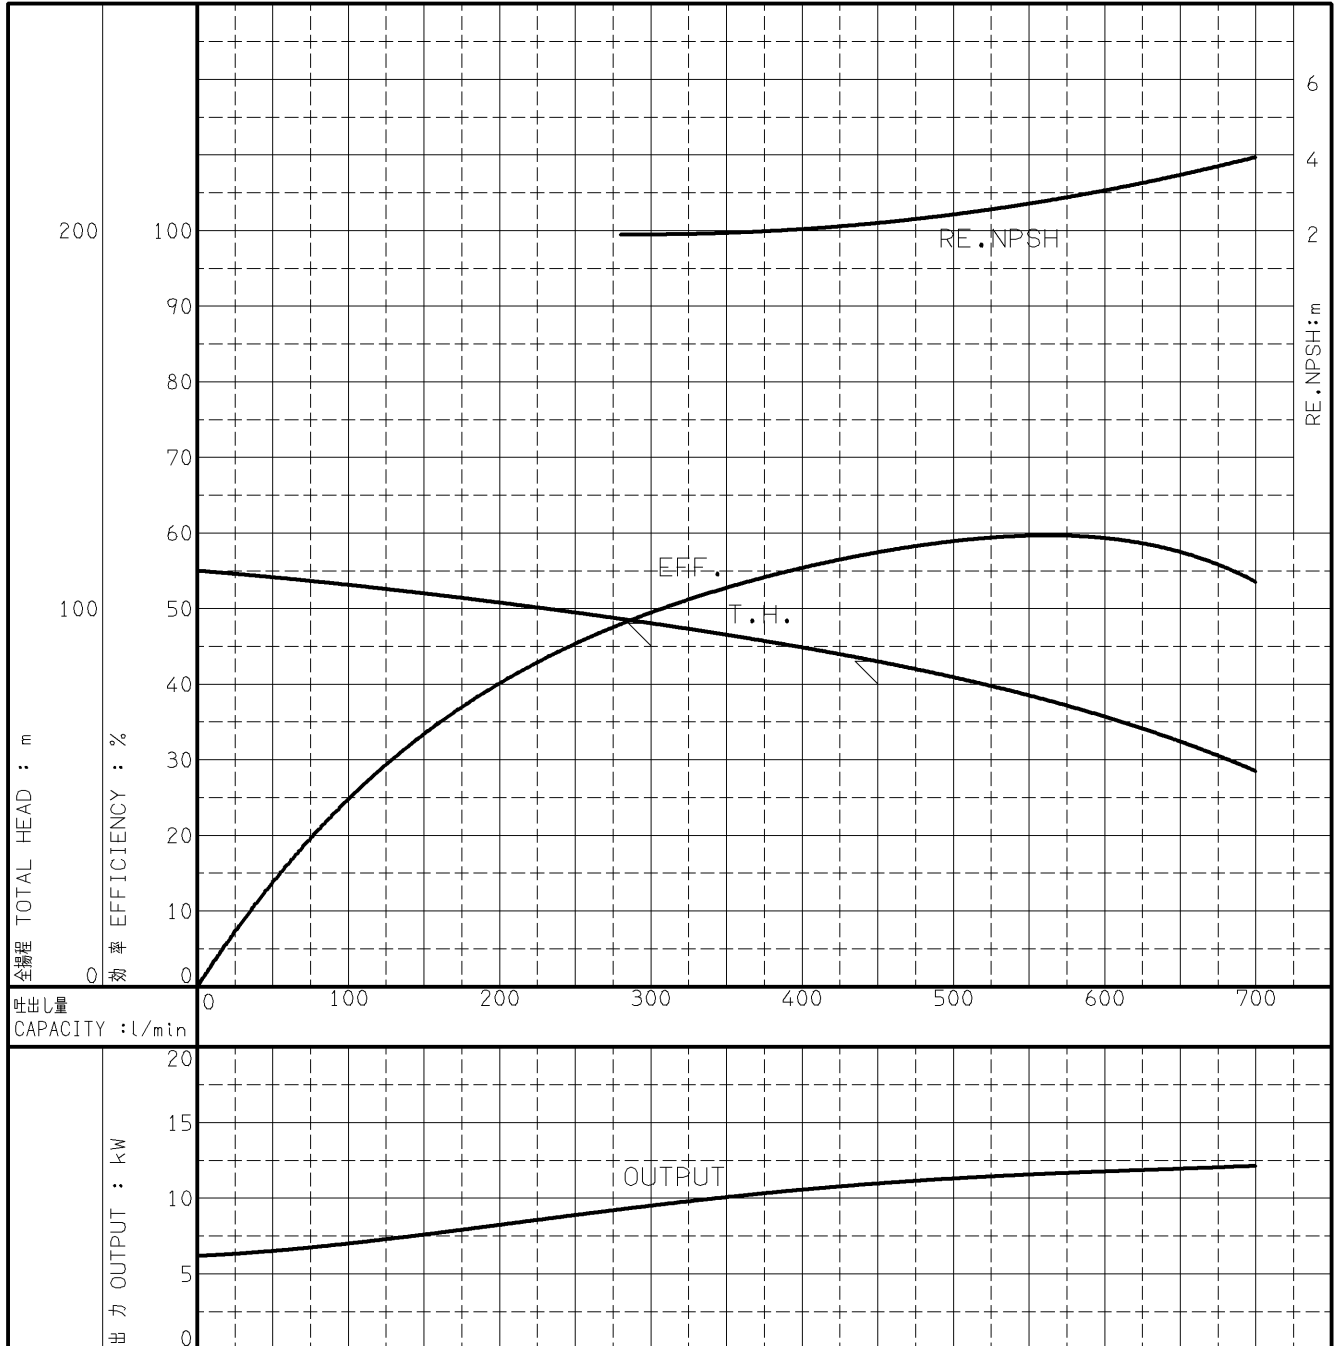

エバラFMSFP型消火ポンプユニット

EBARA FIRE FIGHTING PUMPS

トップランナーモータ搭載
with top runner motor

代表性能曲線 PERFORMANCE CURVE

機名 MODEL 65X50FMSFP3611EB

周波数 FREQUENCY 60 Hz

出力 OUTPUT 11 kW

電動機定格
MOTOR RATING

極数 POLES 2P 同期速度 SPEED 3600 min⁻¹ 出力 OUTPUT 11 kW

本図はエバラ標準電動機を使用した場合のデータです

注) 性能試験はJIS B 8301, B 8302によります。

NOTE THIS CURVE IS BASED ON JIS TESTING CODE (B 8301, B 8302).

御注文主 CUSTOMER	機器番号 ITEM NO.								
御使用先 FINAL USER	機器名称 ITEM NAME								
荏原製番 SER.NO.	機名 MODEL	吐出量 CAPACITY	全揚程 TOTAL HEAD	同期速度 SPEED	出力 OUTPUT	数量 QTY			
				min ⁻¹					

EBARA CORPORATION

図番 DWG. NO. P65X50FMSFP3611EB 000

A4-206C

170609