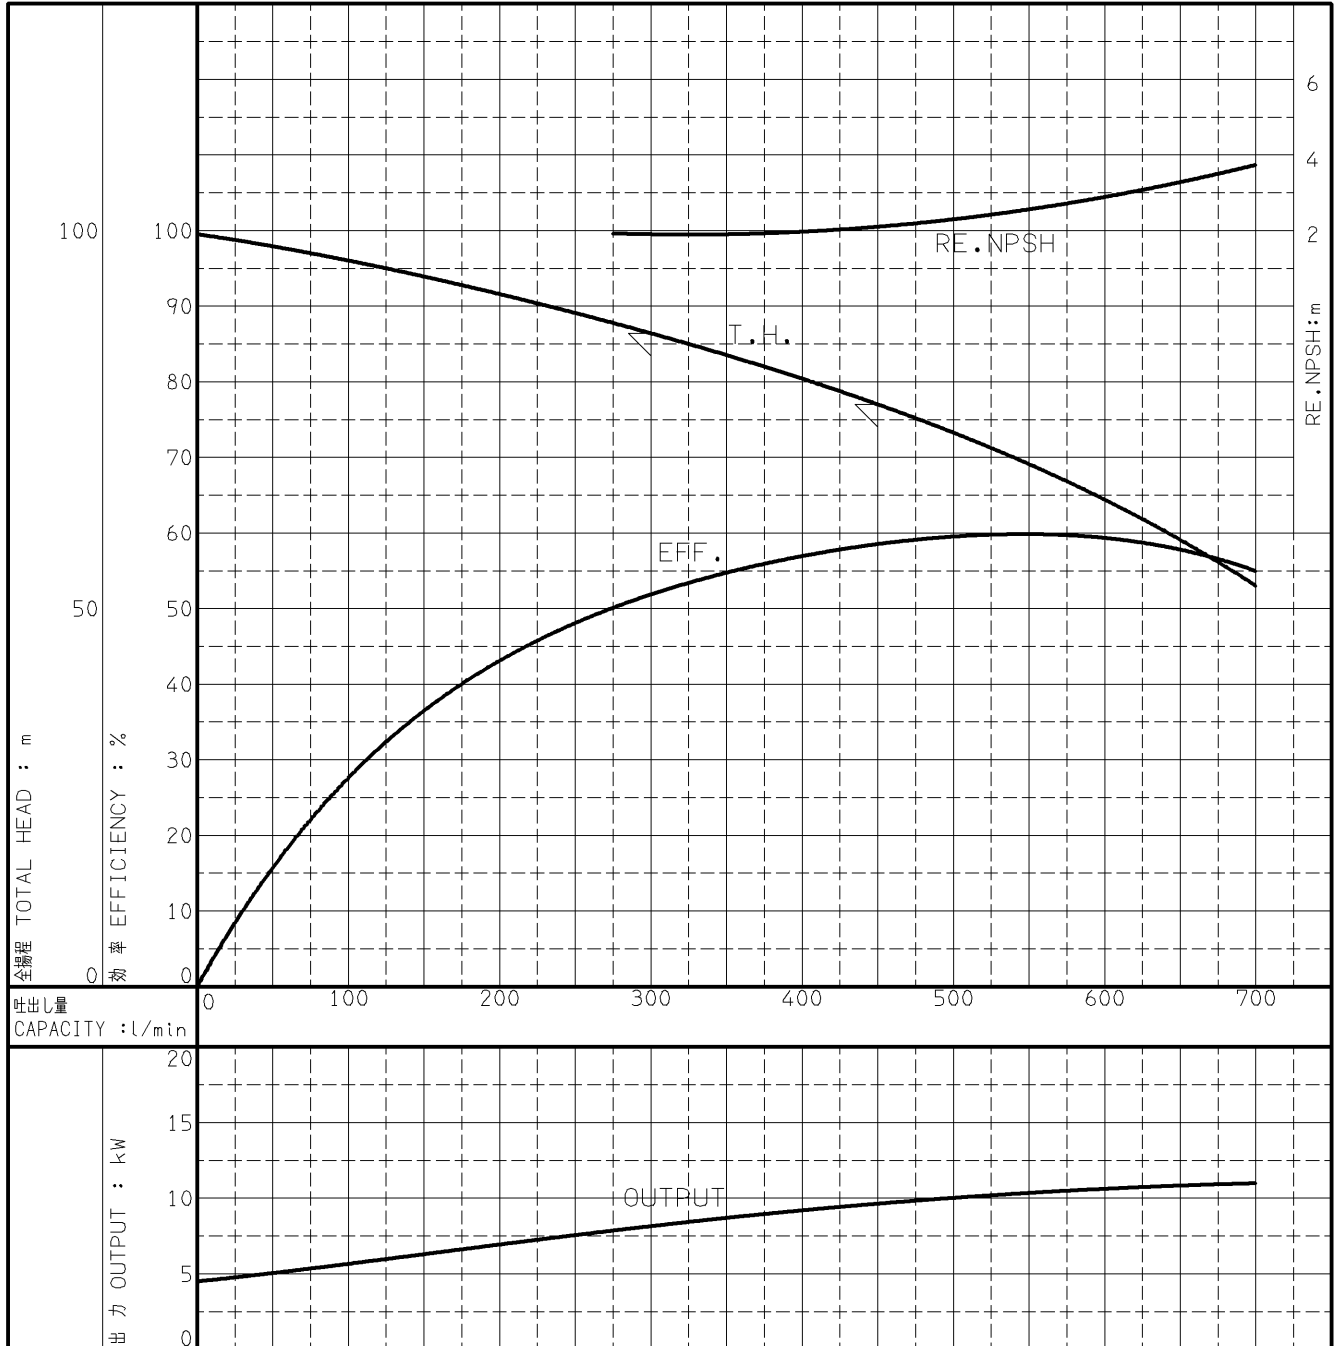

エバラFMSFP型消火ポンプユニット

EBARA FIRE FIGHTING PUMPS

トップランナーモータ搭載
with top runner motor

代表性能曲線 PERFORMANCE CURVE

機名 MODEL 65X50FMSFP3511FB

周波数 FREQUENCY 50 Hz

出力 OUTPUT 11 kW

電動機定格
MOTOR RATING

極数 POLES 2P 同期速度 SPEED 3000 min⁻¹ 出力 OUTPUT 11 kW

本図はエバラ標準電動機を使用した場合のデータです

注) 性能試験はJIS B 8301, B 8302によります。

NOTE THIS CURVE IS BASED ON JIS TESTING CODE (B 8301, B 8302).

御注文主 CUSTOMER	機器番号 ITEM NO.						
御使用先 FINAL USER	機器名称 ITEM NAME						
荏原製番 SER.NO.	機名 MODEL	吐出量 CAPACITY	全揚程 TOTAL HEAD	同期速度 SPEED	出力 OUTPUT	数量 QTY	
				min ⁻¹			

EBARA CORPORATION

図番 DWG.NO. P65X50FMSFP3511FB 000

A4-206C

170609