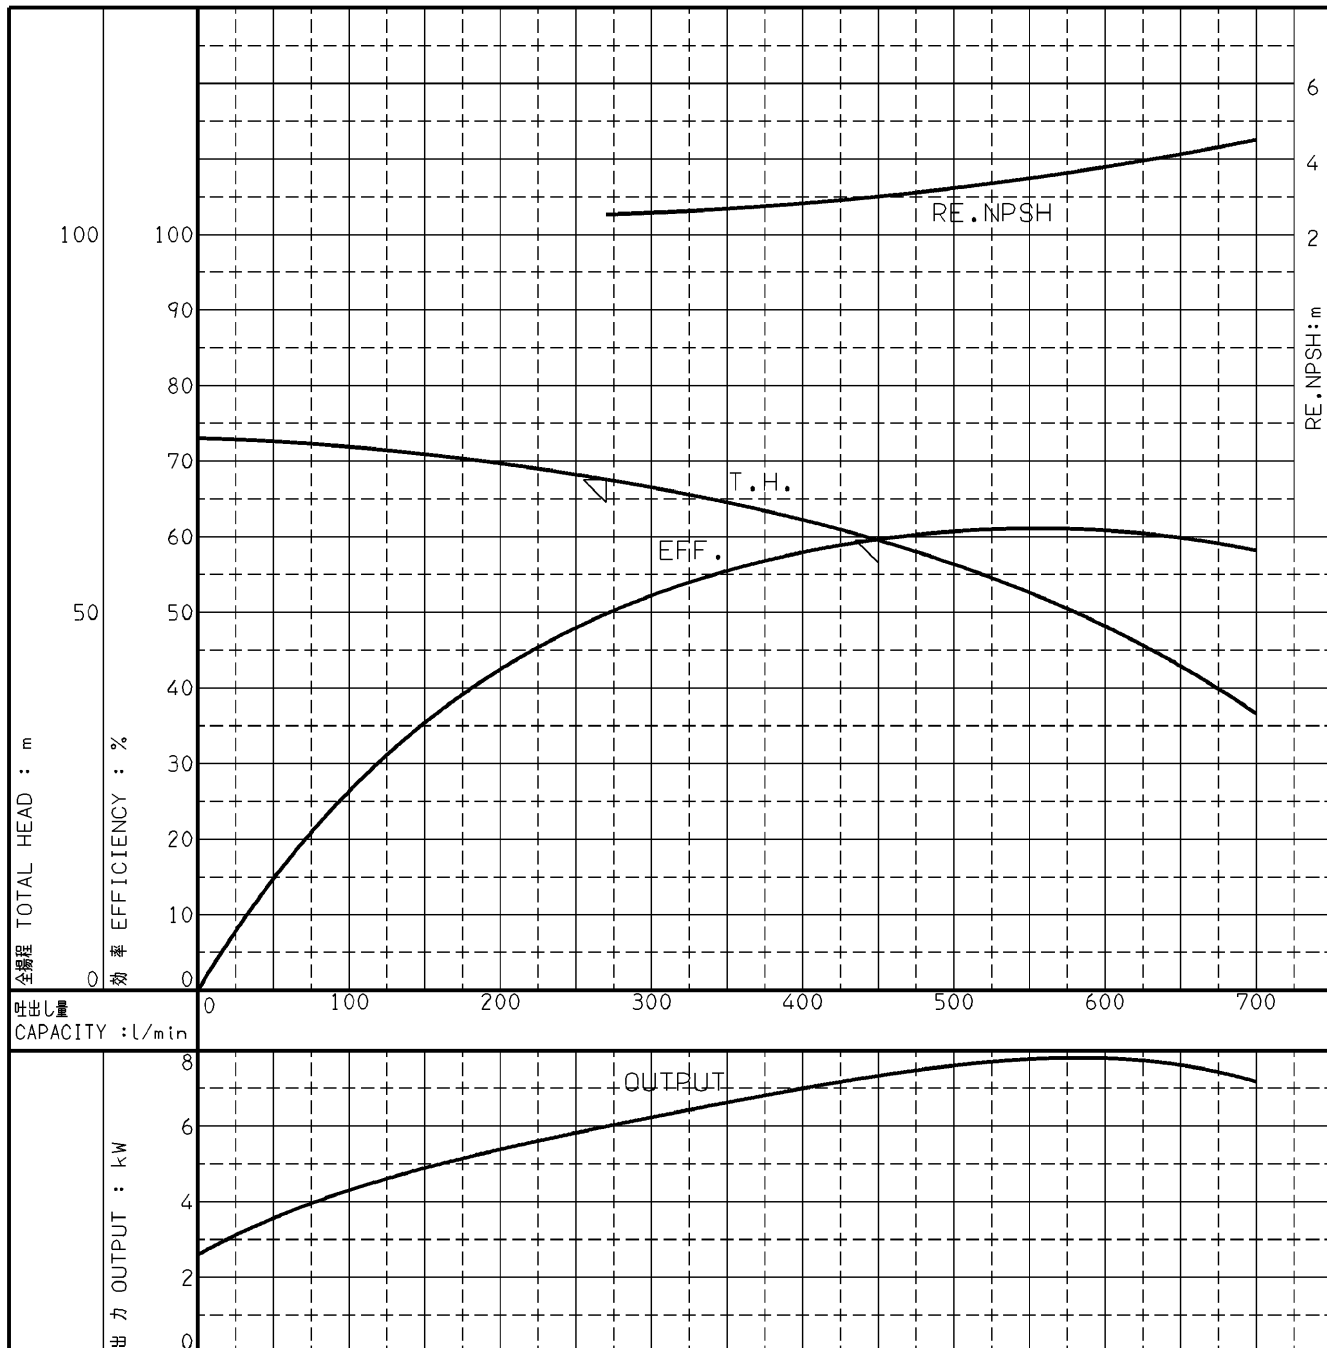

エバラMDFU型消火ポンプ

EBARA FIRE FIGHTING PUMPS

代表性能曲線

PERFORMANCE CURVE

機名 MODEL 65MDFU367.5

周波数 FREQUENCY 60 Hz

出力 OUTPUT 7.5 kW

電動機定格 MOTOR RATING 極数 POLES 2P 同期速度 SPEED 3600 min⁻¹ 出力 OUTPUT 7.5 kW

本図はエバラ標準電動機を使用した場合のデータです

注) 性能試験はJIS B 8301, B 8302によります。

NOTE THIS CURVE IS BASED ON JIS TESTING CODE (B 8301, B 8302).

御注文主 CUSTOMER		機器番号 ITEM NO.		同期速度 SPEED		出力 OUTPUT		数量 QTY	
御使用先 FINAL USER		機器名称 ITEM NAME		min ⁻¹					
荏原製番 SER.NO.	機名 MODEL	吐出量 CAPACITY	全揚程 TOTAL HEAD						

EBARA CORPORATION

図番 DWG.NO. P65MDFU367.5 000

A4-206

981106