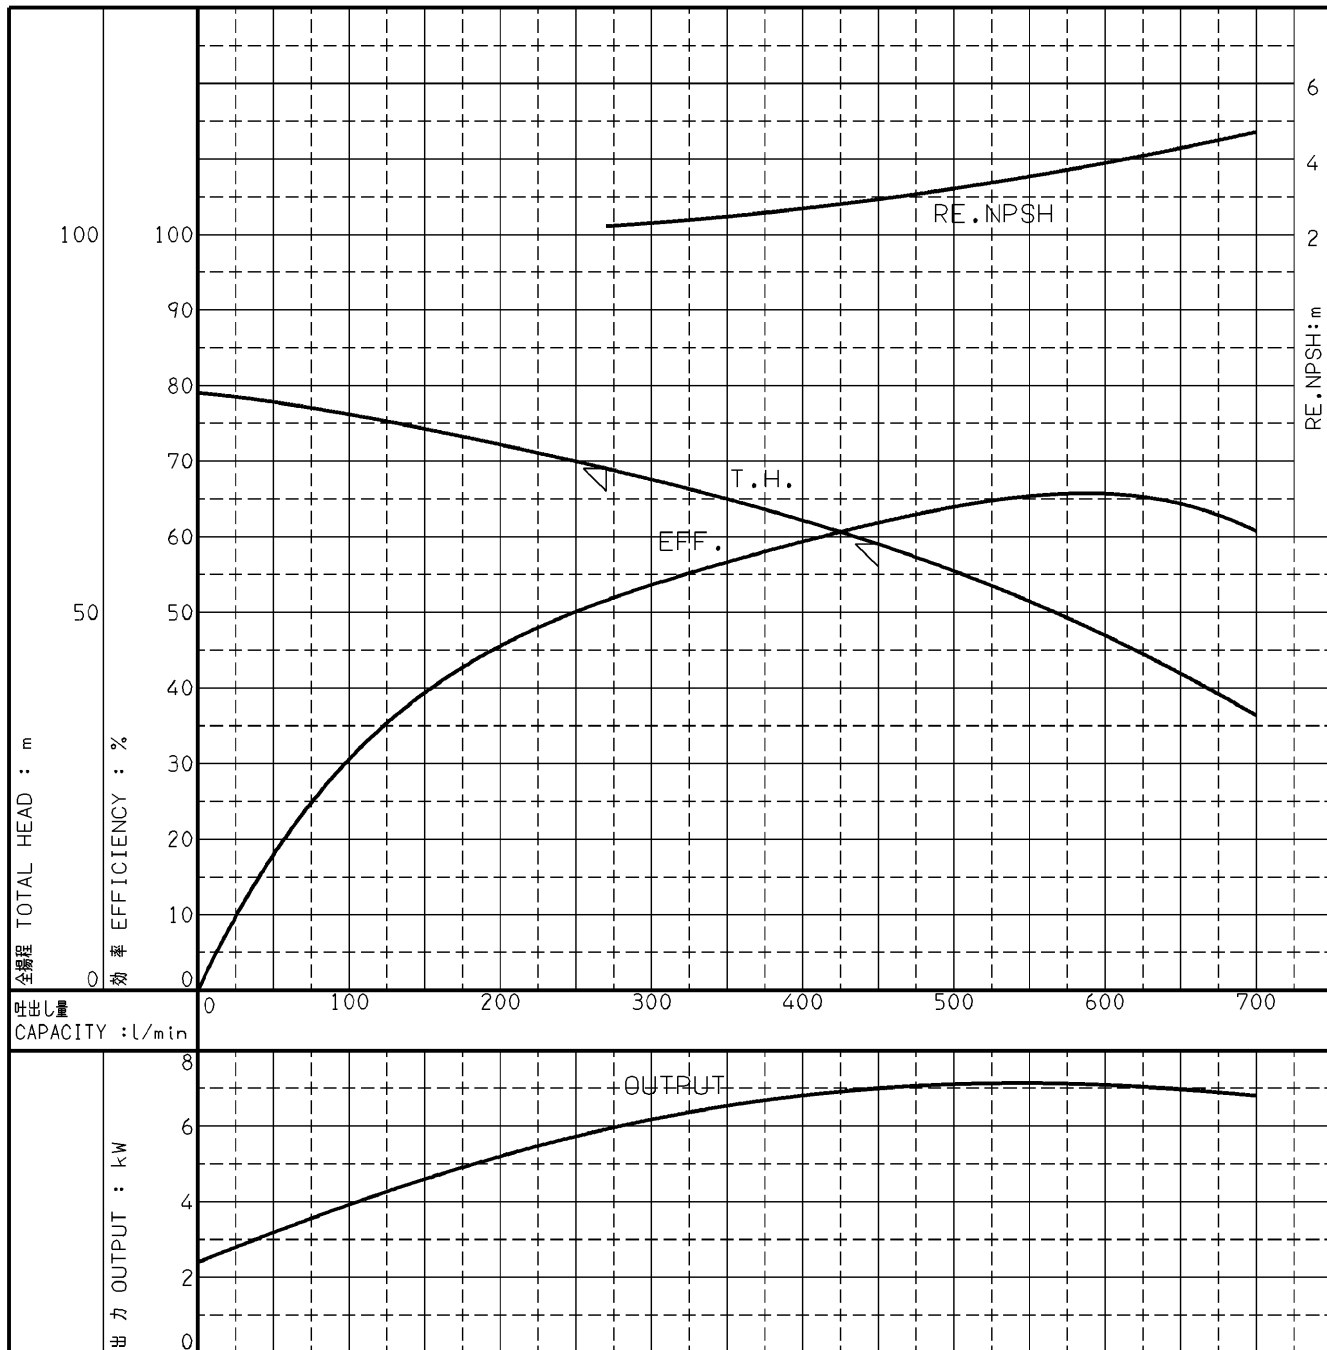

エバラMDFU型消火ポンプ

EBARA FIRE FIGHTING PUMPS

代表性能曲線

PERFORMANCE CURVE

機名 MODEL 65MDFU357.5

周波数 FREQUENCY 50 Hz

出力 OUTPUT 7.5 kW

電動機定格 MOTOR RATING 極数 POLES 2P 同期速度 SPEED 3000 min⁻¹ 出力 OUTPUT 7.5 kW

本図はエバラ標準電動機を使用した場合のデータです

注) 性能試験はJIS B 8301, B 8302によります。

NOTE THIS CURVE IS BASED ON JIS TESTING CODE (B 8301, B 8302).

御注文主 CUSTOMER		機器番号 ITEM NO.		同期速度 SPEED		出力 OUTPUT		数量 QTY	
御使用先 FINAL USER		機器名称 ITEM NAME		min ⁻¹					
荏原製番 SER.NO.	機名 MODEL	吐出量 CAPACITY	全揚程 TOTAL HEAD	同期速度 SPEED	出力 OUTPUT	数量 QTY			
				min ⁻¹					

EBARA CORPORATION

図番 DWG. NO. P65MDFU357.5 000

A4-206

981106