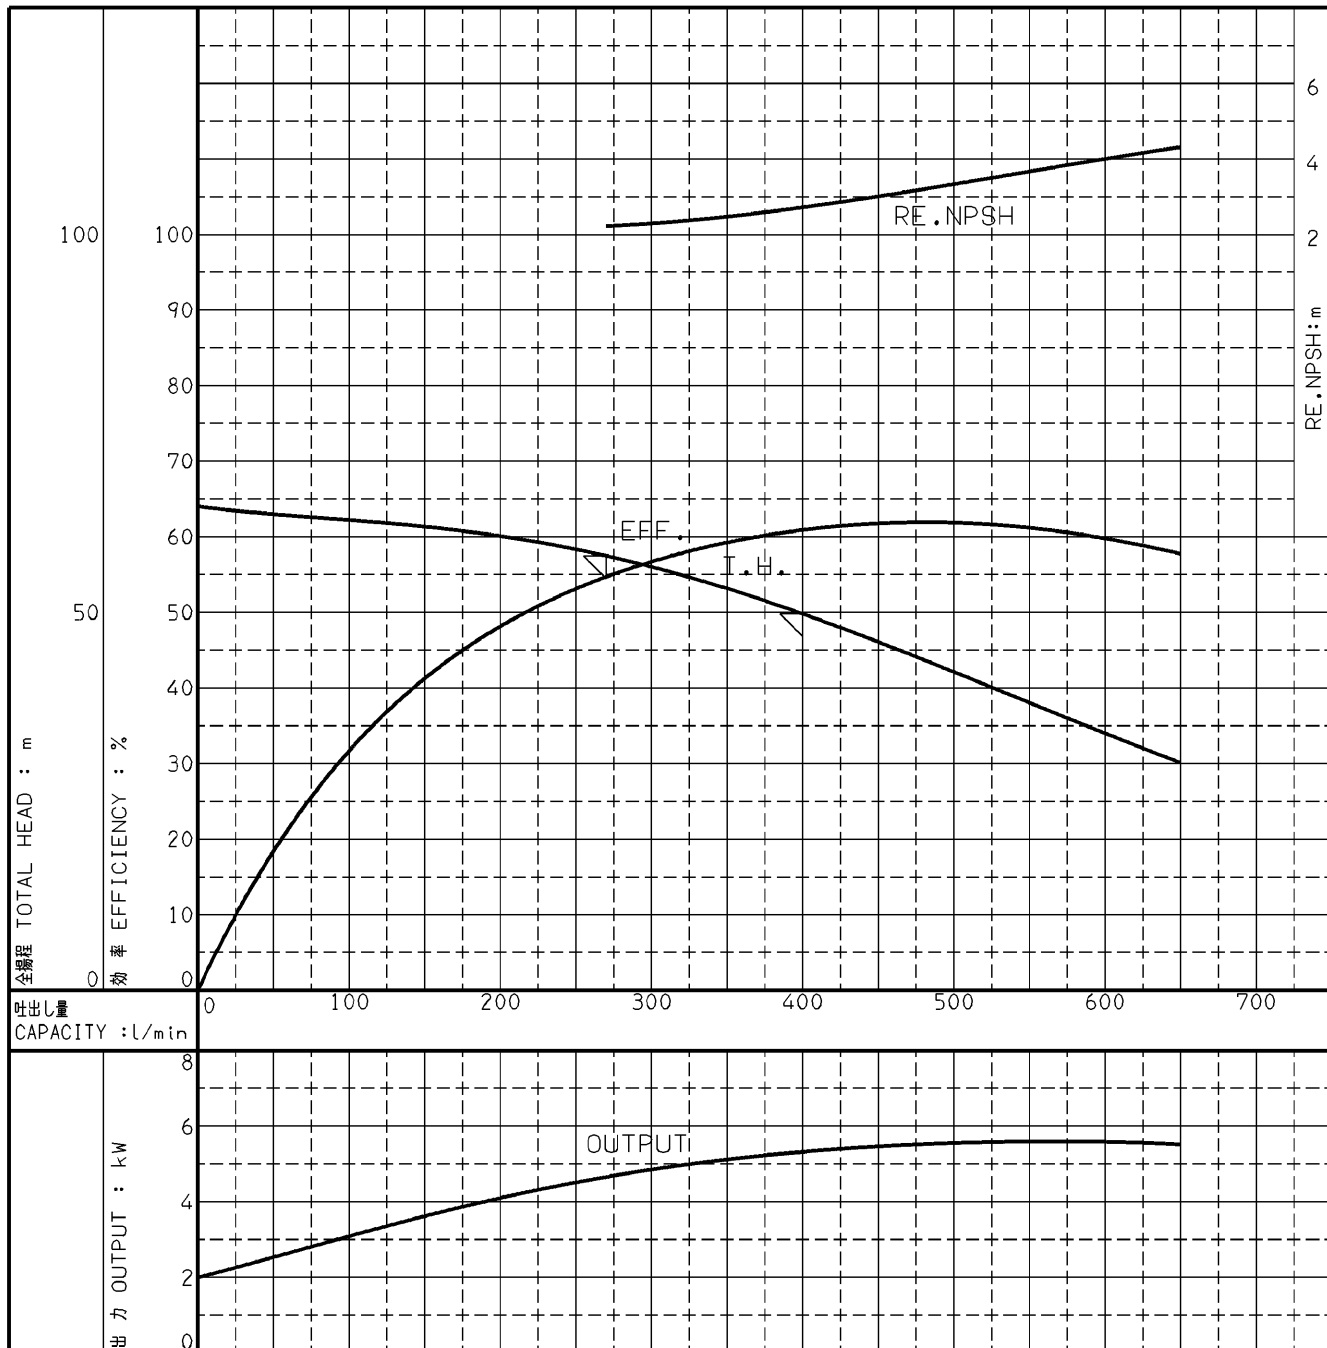

### 代表性能曲線

### PERFORMANCE CURVE

機名 MODEL 65MDFU355.5

周波数 FREQUENCY 50 Hz

出力 OUTPUT 5.5 kW

電動機定格 MOTOR RATING 極数 POLES 2P 同期速度 SPEED 3000 min<sup>-1</sup> 出力 OUTPUT 5.5 kW

本図はエバラ標準電動機を使用した場合のデータです

注) 性能試験はJIS B 8301, B 8302によります。