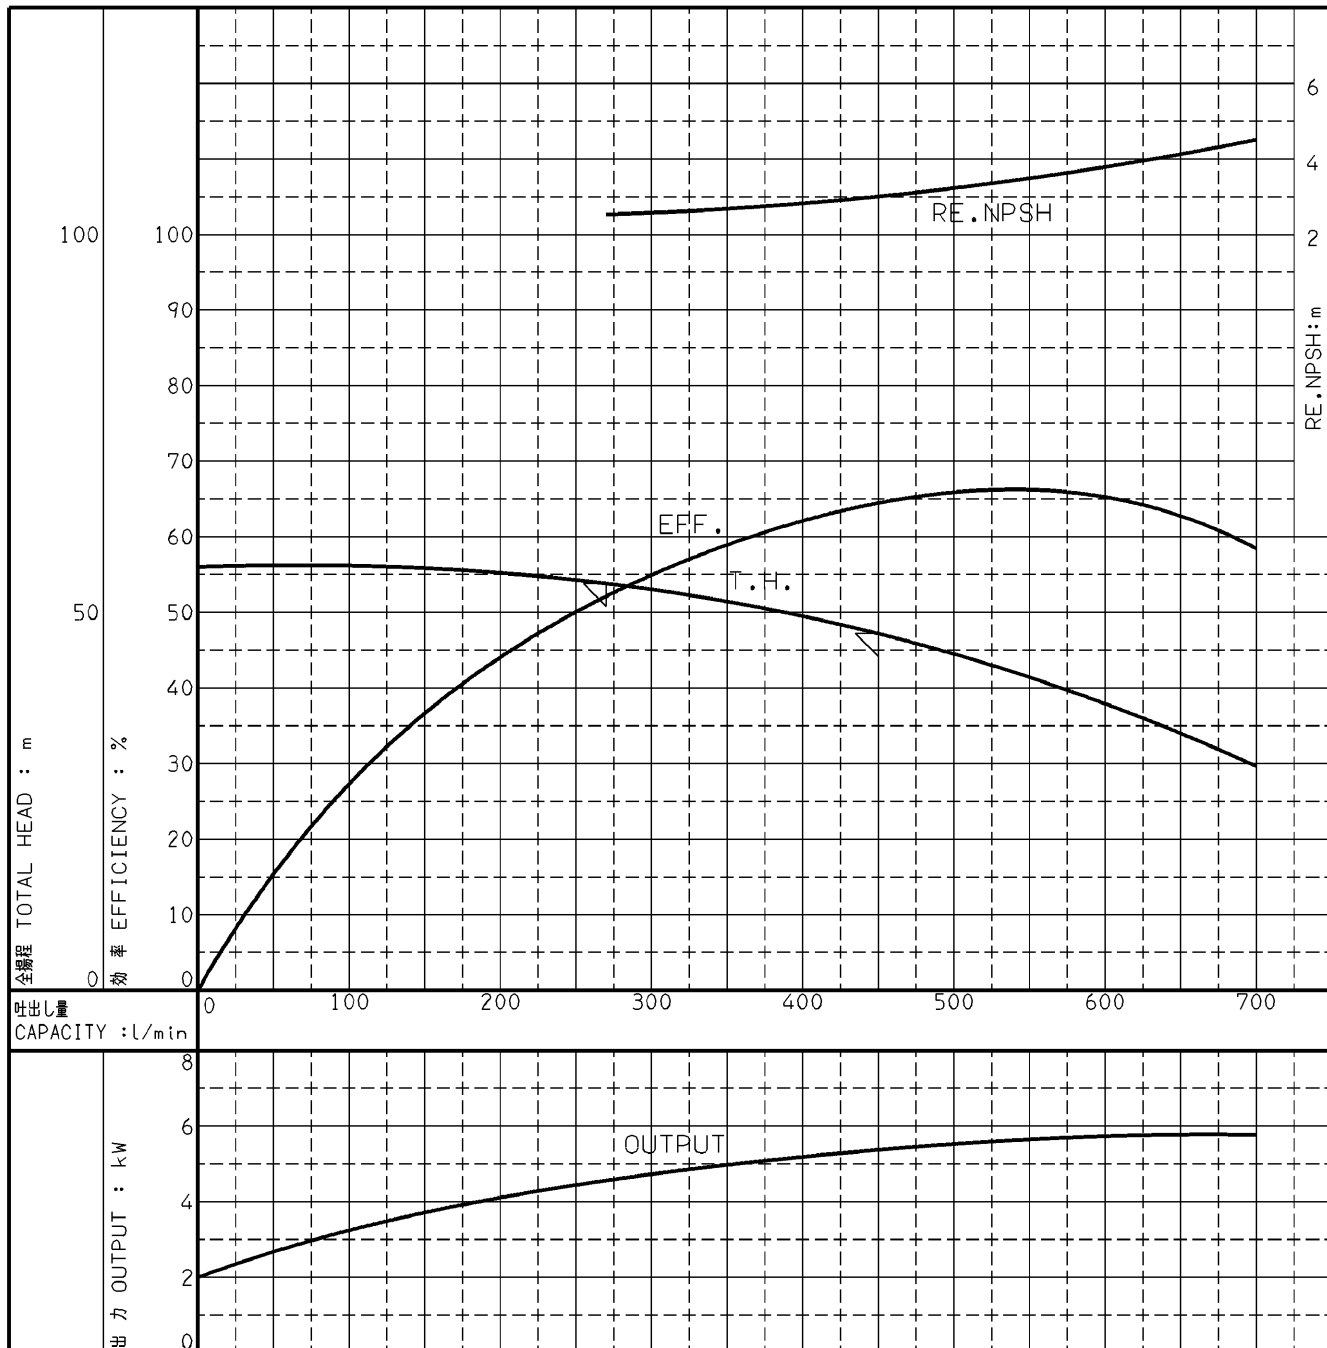

エバラMDFU型消火ポンプ

EBARA FIRE FIGHTING PUMPS

代表性能曲線

PERFORMANCE CURVE

機名 MODEL 65MDFU265.5

周波数 FREQUENCY 60 Hz

出力 OUTPUT 5.5 kW

電動機定格 MOTOR RATING 極数 POLES 2P 同期速度 SPEED 3600 min⁻¹ 出力 OUTPUT 5.5 kW

本図はエバラ標準電動機を使用した場合のデータです

注) 性能試験はJIS B 8301, B 8302によります。

NOTE THIS CURVE IS BASED ON JIS TESTING CODE (B 8301, B 8302).

御注文主 CUSTOMER	機器番号 ITEM NO.					
御使用先 FINAL USER	機器名称 ITEM NAME					
荏原製番 SER.NO.	機名 MODEL	吐出量 CAPACITY	全揚程 TOTAL HEAD	同期速度 SPEED	出力 OUTPUT	数量 Q'TY
				min ⁻¹		

EBARA CORPORATION

図番 DWG.NO. P65MDFU265.5 000

A4-206

981106