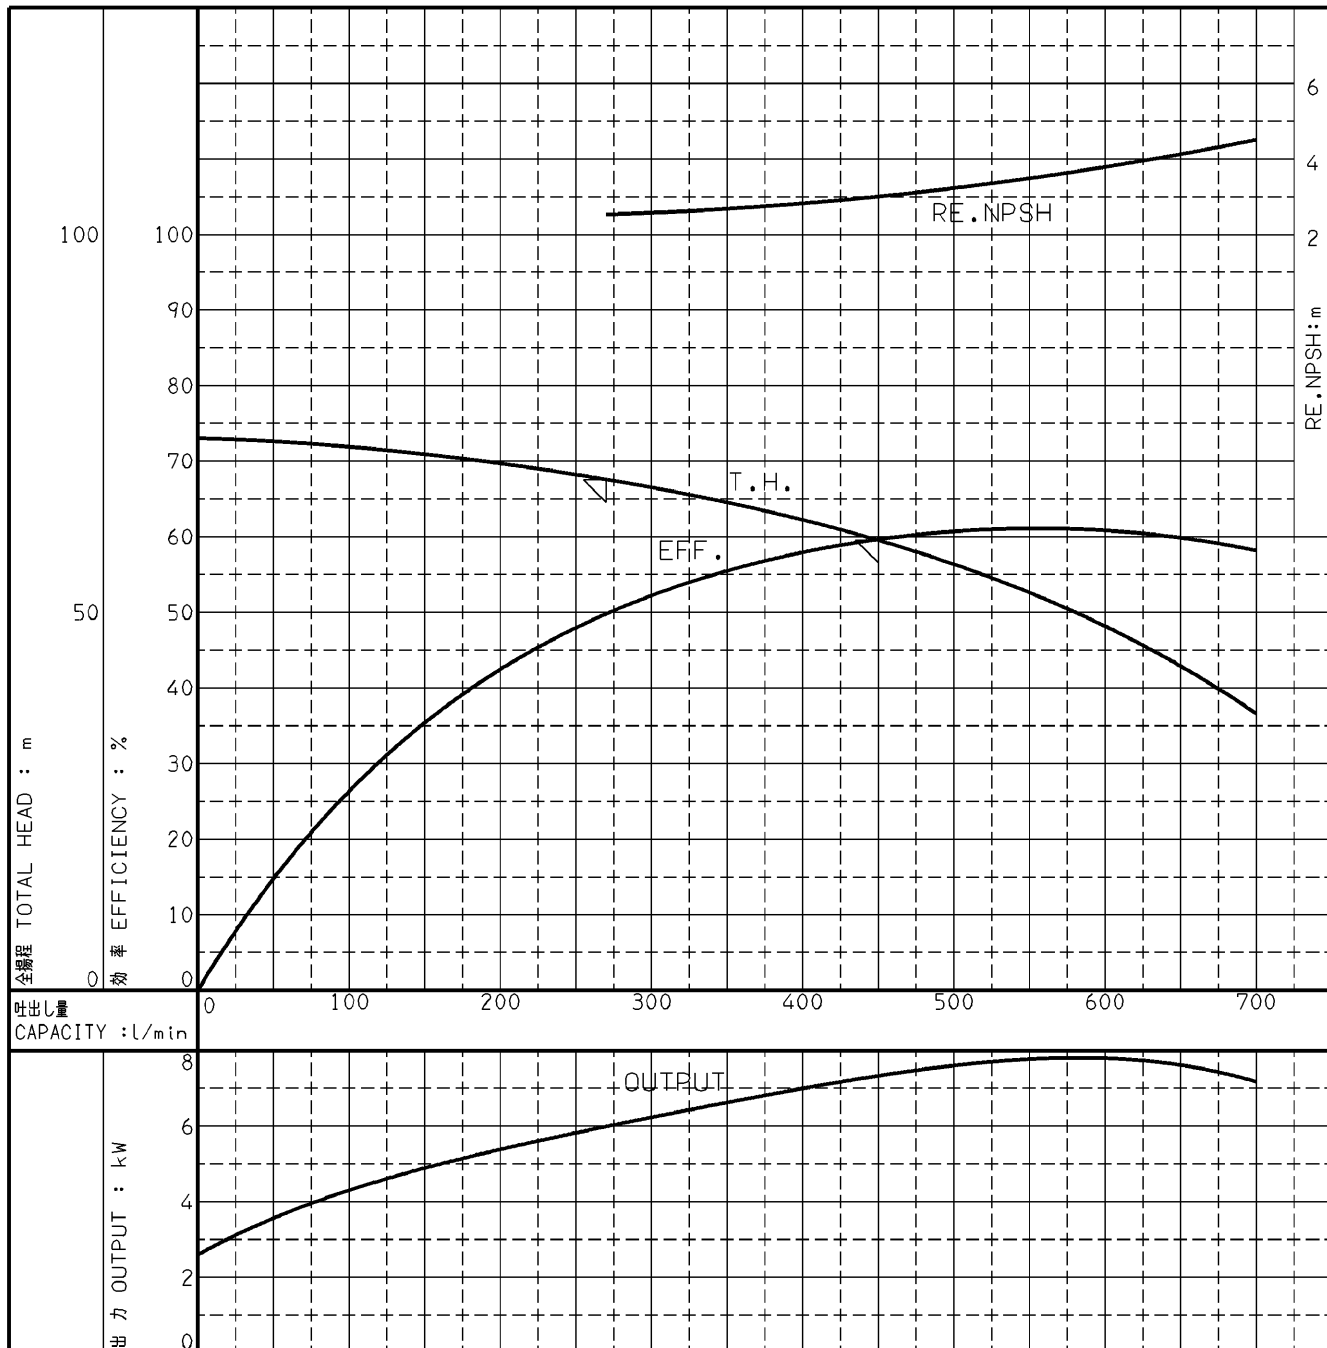

エバラMDFP型消火ポンプ

EBARA FIRE FIGHTING PUMPS

代表性能曲線

PERFORMANCE CURVE

機名 MODEL 65MDFP367.5

周波数 FREQUENCY 60 Hz

出力 OUTPUT 7.5 kW

電動機定格 MOTOR RATING 極数 POLES 2P 同期速度 SPEED 3600 min⁻¹ 出力 OUTPUT 7.5 kW

本図はエバラ標準電動機を使用した場合のデータです

注) 性能試験はJIS B 8301, B 8302によります。

NOTE THIS CURVE IS BASED ON JIS TESTING CODE (B 8301, B 8302).

御注文主 CUSTOMER		機器番号 ITEM NO.		同期速度 SPEED		出力 OUTPUT		数量 QTY	
御使用先 FINAL USER		機器名称 ITEM NAME		min ⁻¹					
荏原製番 SER.NO.	機名 MODEL	吐出量 CAPACITY	全揚程 TOTAL HEAD						

EBARA CORPORATION

図番 DWG.NO. P65MDFP367.5 000

A4-206

981106