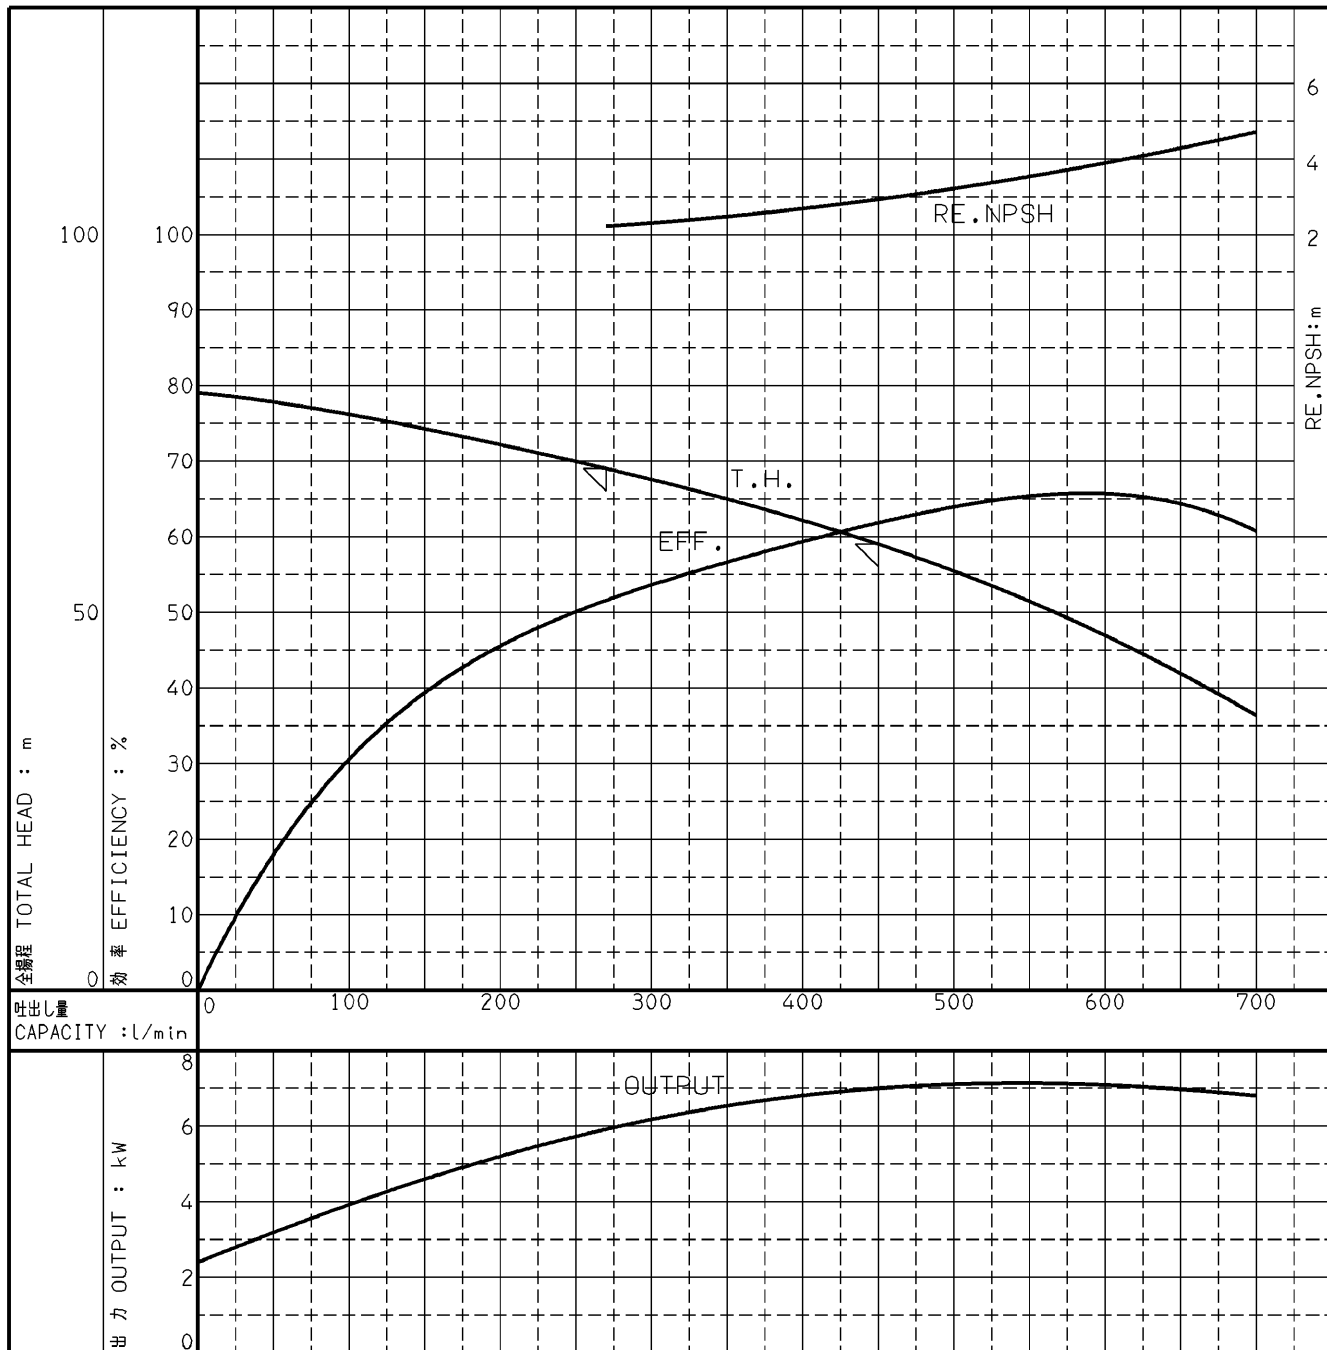

### 代表性能曲線

### PERFORMANCE CURVE

機名 MODEL 65MDFP357.5

周波数 FREQUENCY 50 Hz

出力 OUTPUT 7.5 kW

電動機定格 MOTOR RATING 極数 POLES 2P 同期速度 SPEED 3000 min<sup>-1</sup> 出力 OUTPUT 7.5 kW

本図はエバラ標準電動機を使用した場合のデータです

注) 性能試験はJIS B 8301, B 8302によります。