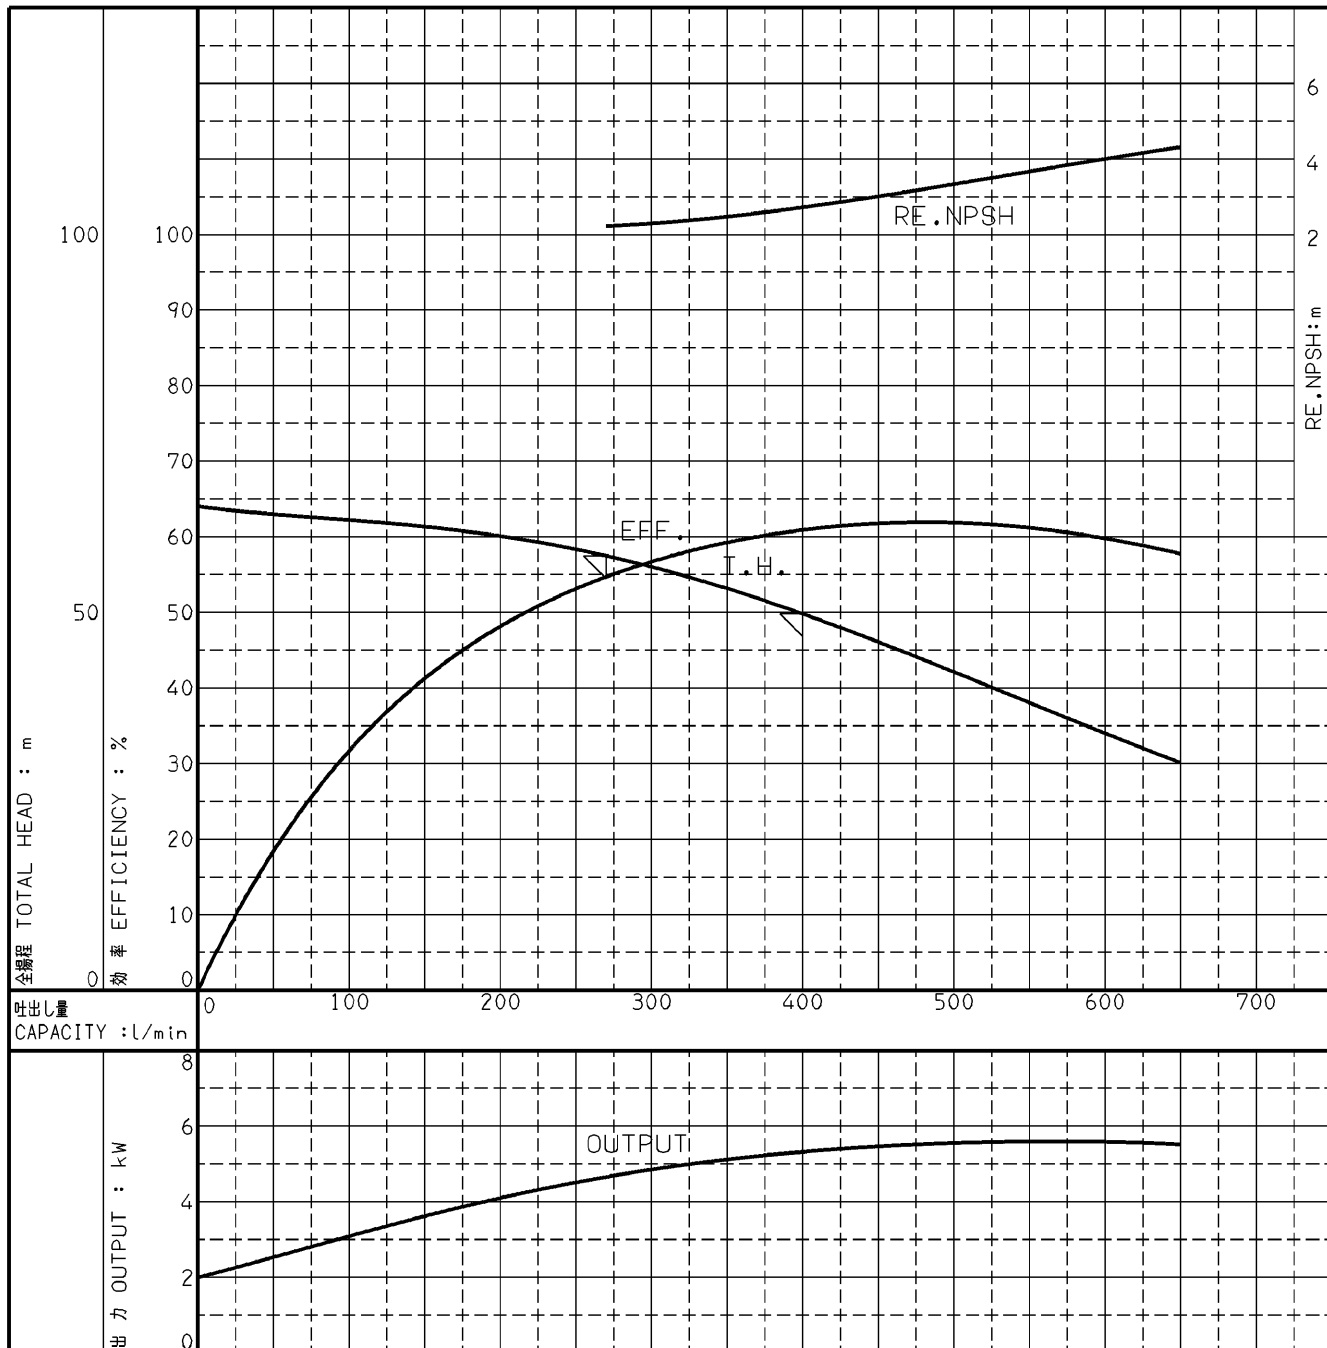

### 代表性能曲線

### PERFORMANCE CURVE

機名 MODEL 65MDFP355.5

周波数 FREQUENCY 50 Hz

出力 OUTPUT 5.5 kW

電動機定格 MOTOR RATING 極数 POLES 2P 同期速度 SPEED 3000 min<sup>-1</sup> 出力 OUTPUT 5.5 kW

本図はエバラ標準電動機を使用した場合のデータです

注) 性能試験はJIS B 8301, B 8302によります。