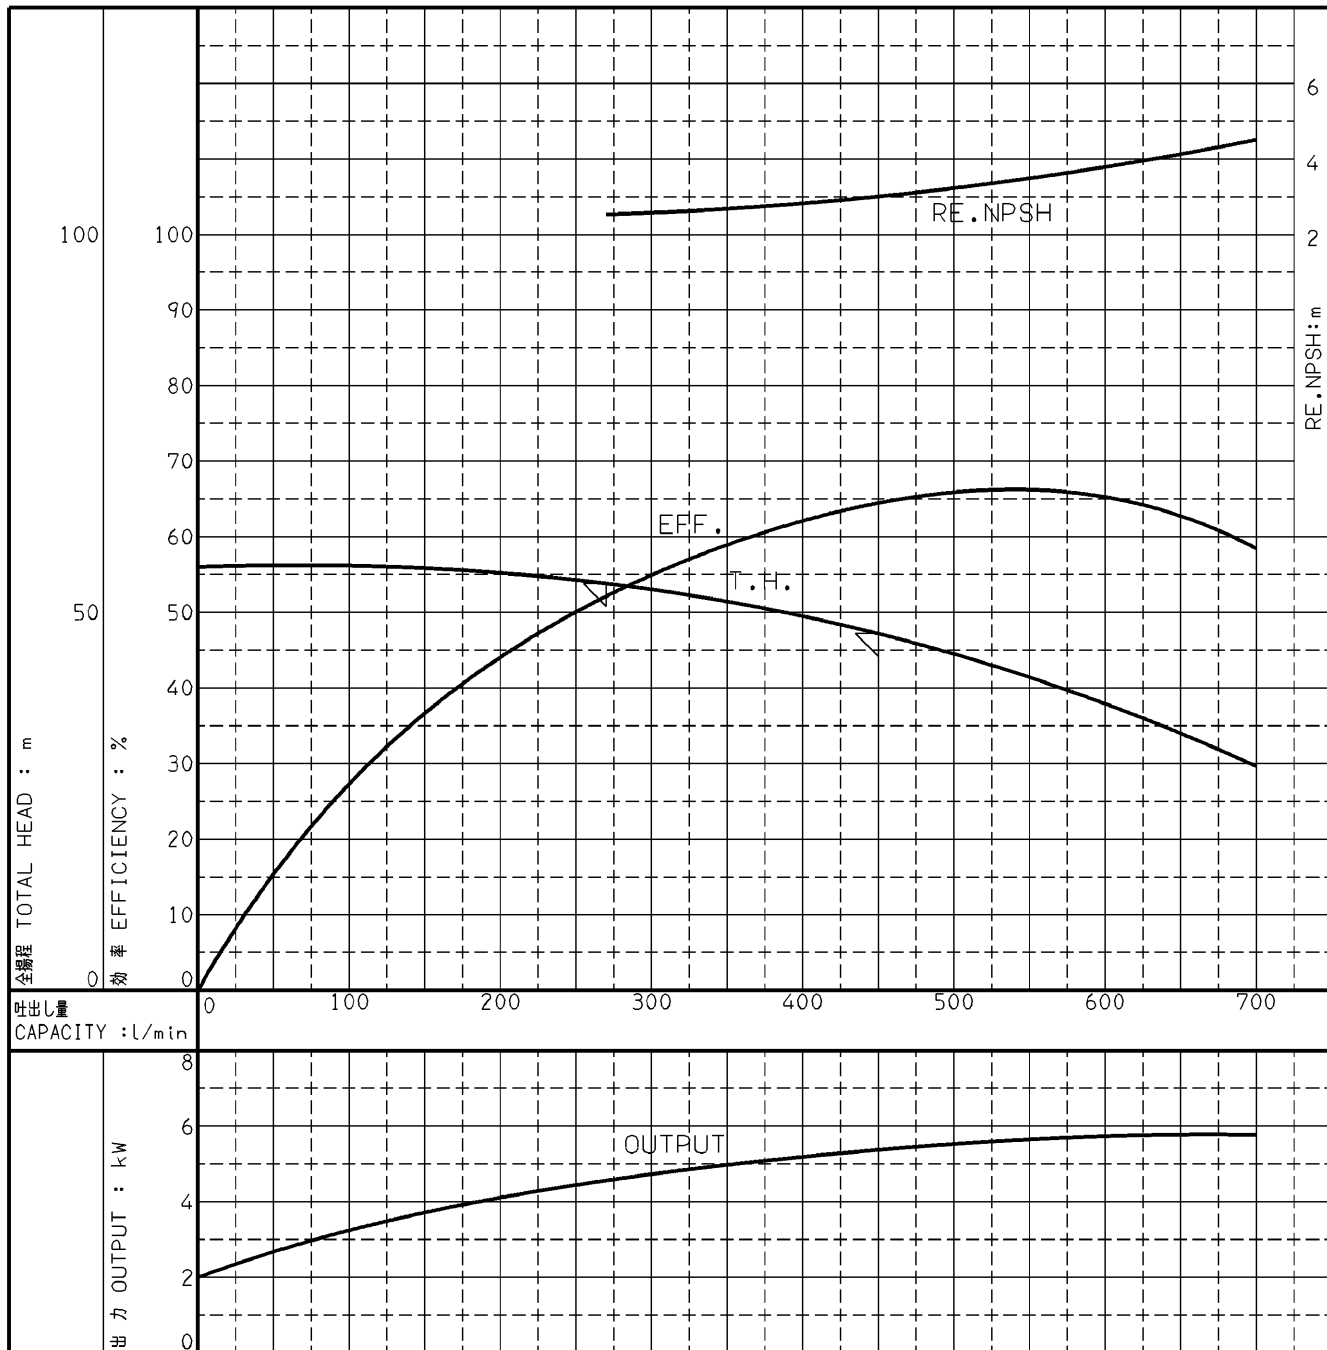

エバラMDFP型消火ポンプ

EBARA FIRE FIGHTING PUMPS

代表性能曲線

PERFORMANCE CURVE

機名 MODEL 65MDFP265.5

周波数 FREQUENCY 60 Hz

出力 OUTPUT 5.5 kW

電動機定格 MOTOR RATING 極数 POLES 2P 同期速度 SPEED 3600 min⁻¹ 出力 OUTPUT 5.5 kW

本図はエバラ標準電動機を使用した場合のデータです

注) 性能試験はJIS B 8301, B 8302によります。

NOTE THIS CURVE IS BASED ON JIS TESTING CODE (B 8301, B 8302).

御注文主 CUSTOMER		機器番号 ITEM NO.		同期速度 SPEED		出力 OUTPUT		数量 QTY	
御使用先 FINAL USER		機器名称 ITEM NAME		min ⁻¹					
荏原製番 SER.NO.	機名 MODEL	吐出量 CAPACITY	全揚程 TOTAL HEAD	同期速度 SPEED	出力 OUTPUT	数量 QTY			
				min ⁻¹					

EBARA CORPORATION

図番 DWG.NO. P65MDFP265.5

000

A4-206

981106