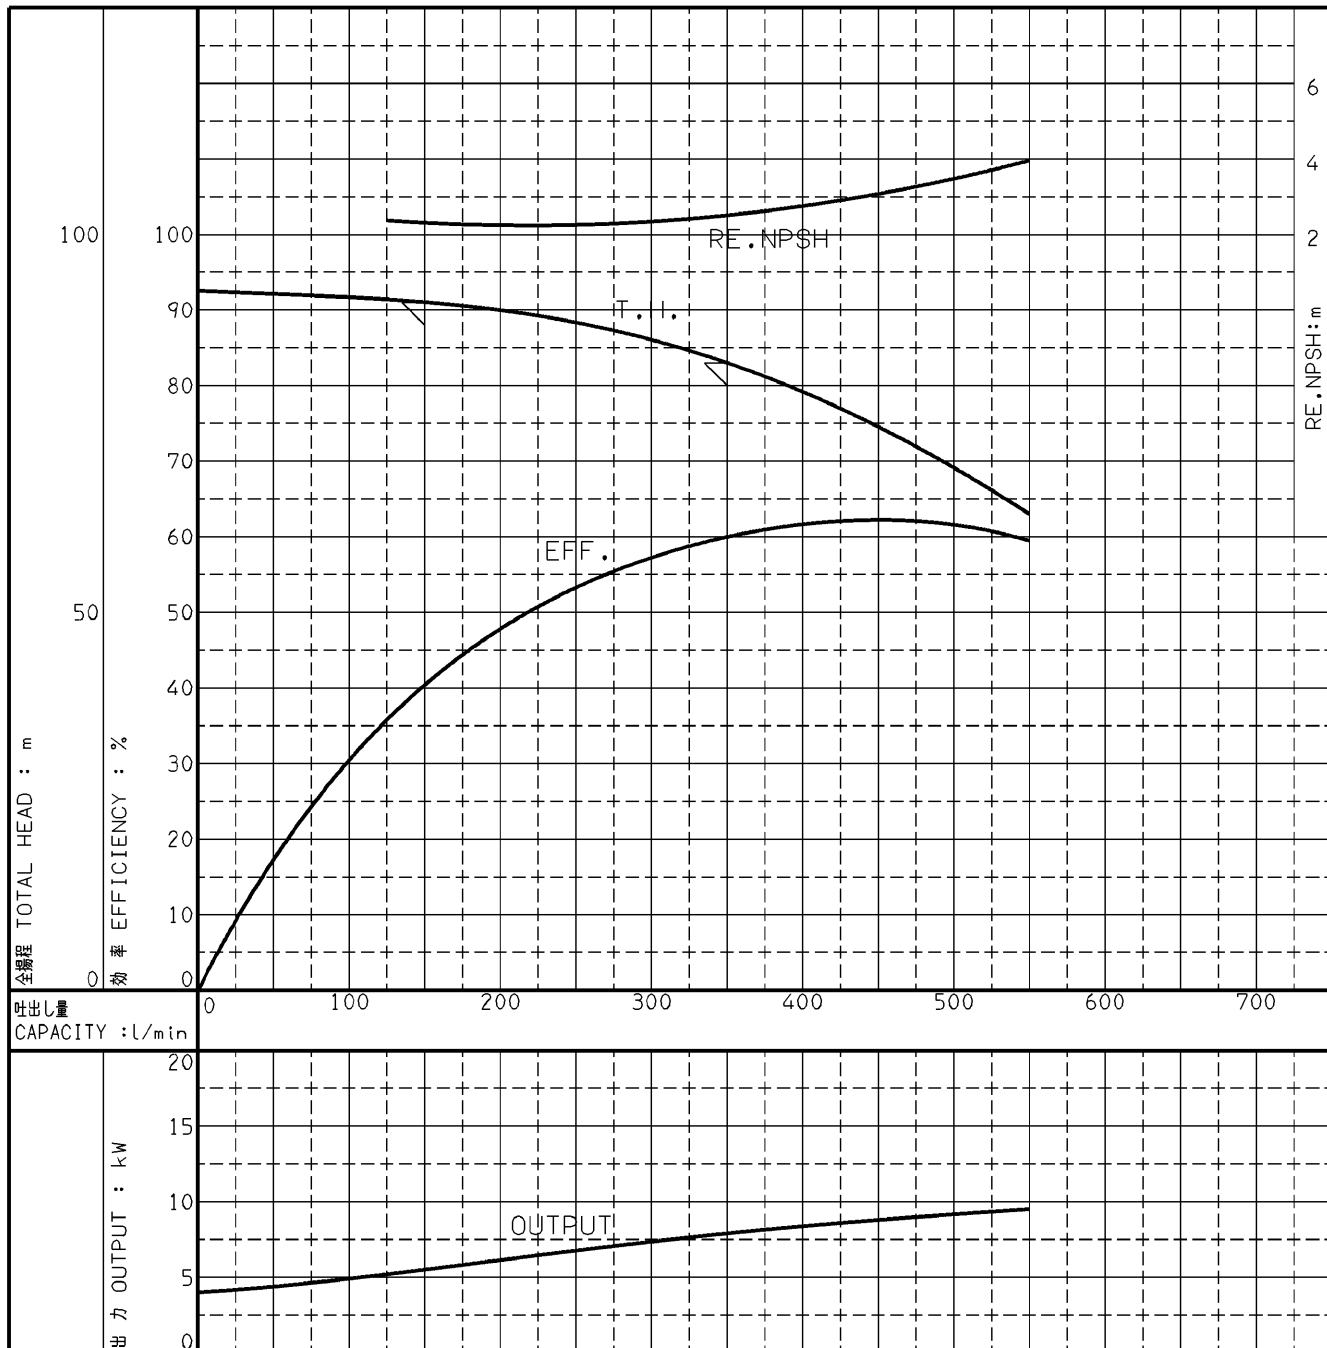

エバラMCFU型消火ポンプユニット

EBARA FIRE FIGHTING PUMPS

代表性能曲線

PERFORMANCE CURVE

機名 MODEL 65MCFU6511E

周波数 FREQUENCY 50 Hz

出力 OUTPUT 11 kW

電動機定格 MOTOR RATING 極数 POLES 4P 同期速度 SPEED 1500 min⁻¹ 出力 OUTPUT 11 kW

本図はエバラ標準電動機を使用した場合のデータです

注) 性能試験はJIS B 8301, B 8302によります。

NOTE THIS CURVE IS BASED ON JIS TESTING CODE (B 8301, B 8302).

御注文主 CUSTOMER		機器番号 ITEM NO.	
御使用先 FINAL USER		機器名称 ITEM NAME	
荏原製番 SER.NO.	機名 MODEL	吐出量 CAPACITY	全揚程 TOTAL HEAD
			同期速度 SPEED
			出力 OUTPUT
			数量 QTY

EBARA CORPORATION

図番 DWG.NO. P65MCFU6511E 000

A4-206
930629