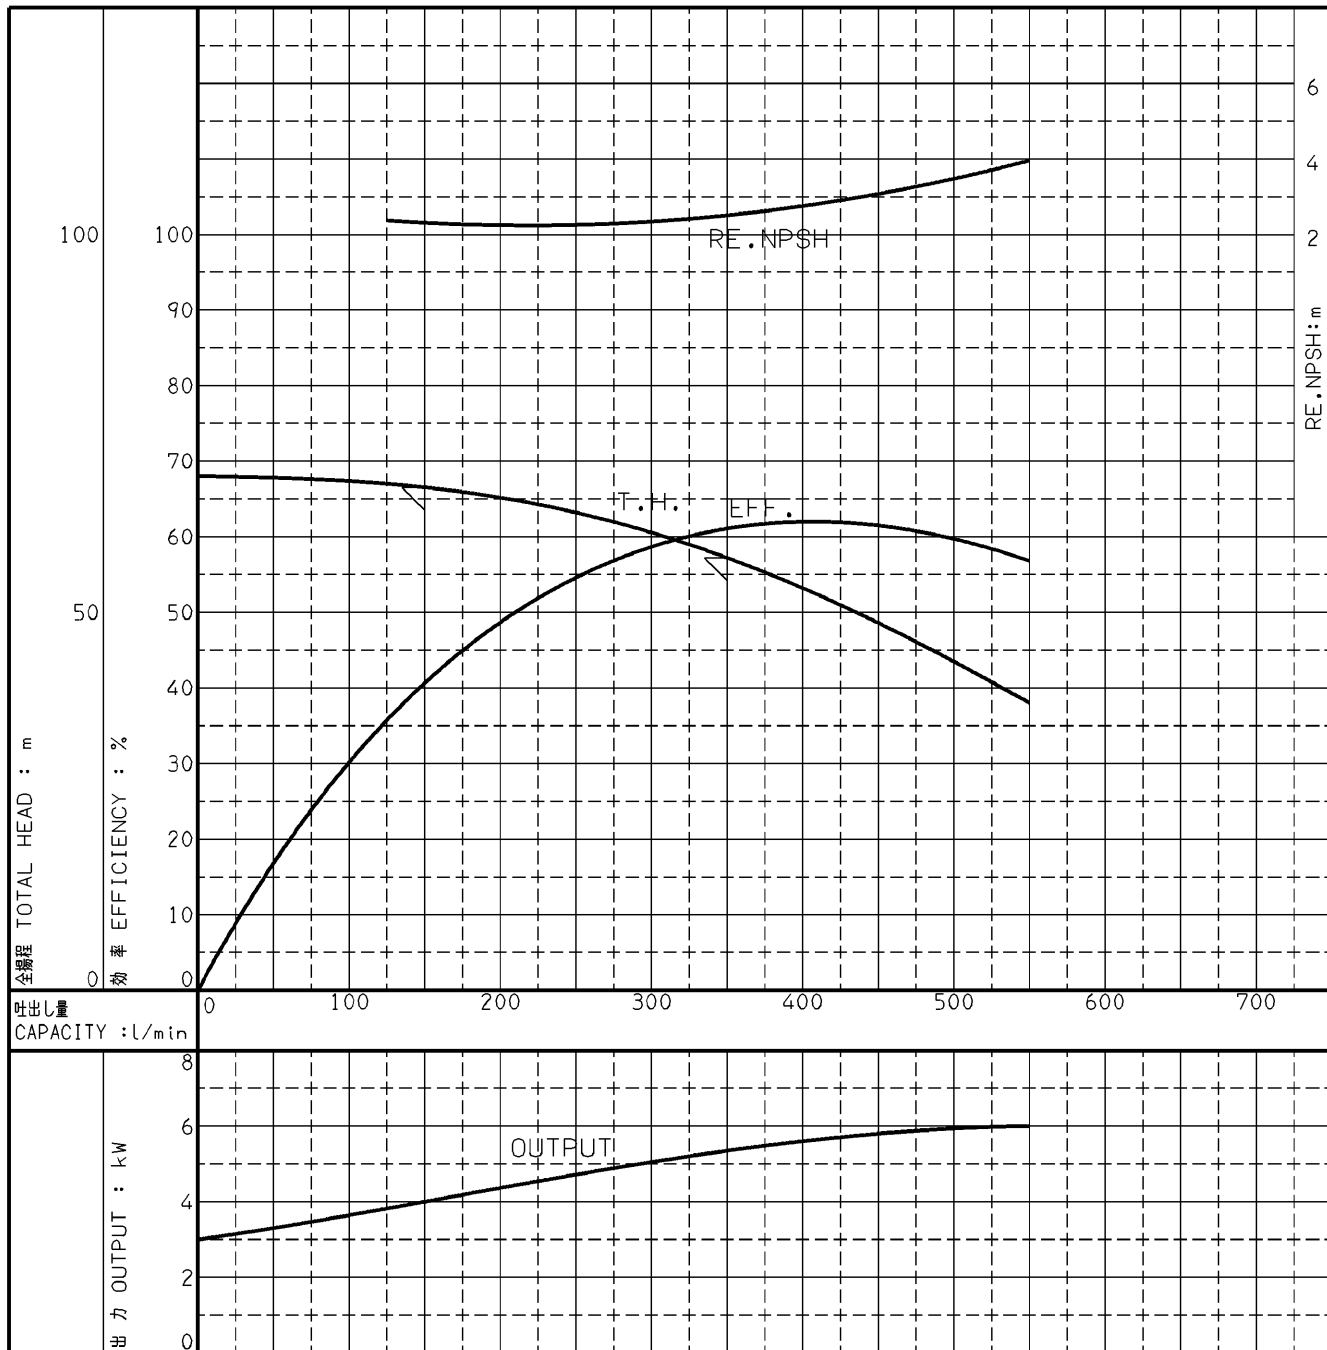

エバラMCFU型消火ポンプユニット

EBARA FIRE FIGHTING PUMPS

代表性能曲線

PERFORMANCE CURVE

機名 MODEL 65MCFU555.5F

周波数 FREQUENCY 50 Hz

出力 OUTPUT 5.5 kW

電動機定格 MOTOR RATING

極数 POLES 4P 同期速度 SPEED 1500 min⁻¹ 出力 OUTPUT 5.5 kW

本図はエバラ標準電動機を使用した場合のデータです

注) 性能試験はJIS B 8301, B 8302によります。

NOTE THIS CURVE IS BASED ON JIS TESTING CODE (B 8301, B 8302).

御注文主 CUSTOMER		機器番号 ITEM NO.		同期速度 SPEED		出力 OUTPUT		数量 QTY	
御使用先 FINAL USER		機器名称 ITEM NAME		min ⁻¹					
荏原製番 SER.NO.	機名 MODEL	吐出量 CAPACITY	全揚程 TOTAL HEAD	同期速度 SPEED		出力 OUTPUT		数量 QTY	
				min ⁻¹					

EBARA CORPORATION

図番 DWG. NO. P65MCFU555.5F 000

A4-206

930629