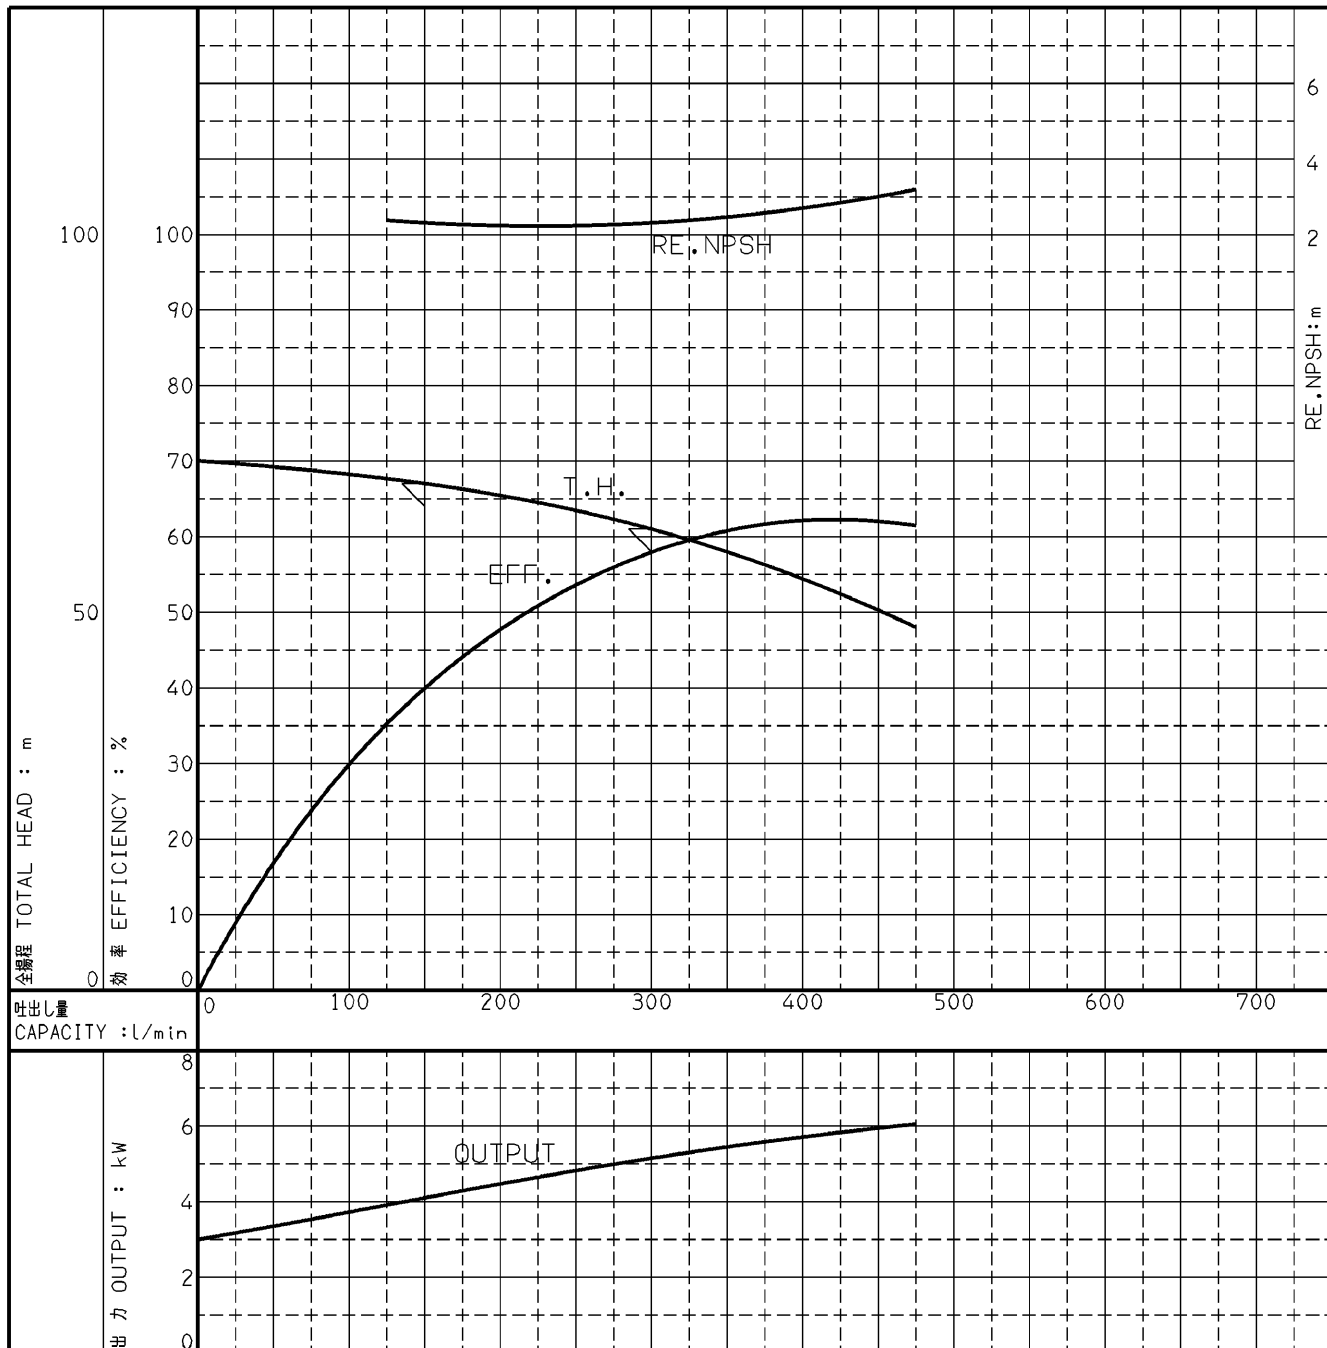

エバラMCFU型消火ポンプユニット

EBARA FIRE FIGHTING PUMPS

代表性能曲線

PERFORMANCE CURVE

機名 MODEL 65MCFU555.5E 周波数 FREQUENCY 50 Hz 出力 OUTPUT 5.5 kW

電動機定格 MOTOR RATING 極数 POLES 4P 同期速度 SPEED 1500 min⁻¹ 出力 OUTPUT 5.5 kW

本図はエバラ標準電動機を使用した場合のデータです

注) 性能試験はJIS B 8301, B 8302によります。

NOTE THIS CURVE IS BASED ON JIS TESTING CODE (B 8301, B 8302).

御注文主 CUSTOMER	機器番号 ITEM NO.					
御使用先 FINAL USER	機器名称 ITEM NAME					
荏原製番 SER.NO.	機名 MODEL	吐出量 CAPACITY	全揚程 TOTAL HEAD	同期速度 SPEED	出力 OUTPUT	数量 QTY
				min ⁻¹		

図番 DWG. NO. P65MCFU555.5E 000

EBARA CORPORATION

A4-206

930629