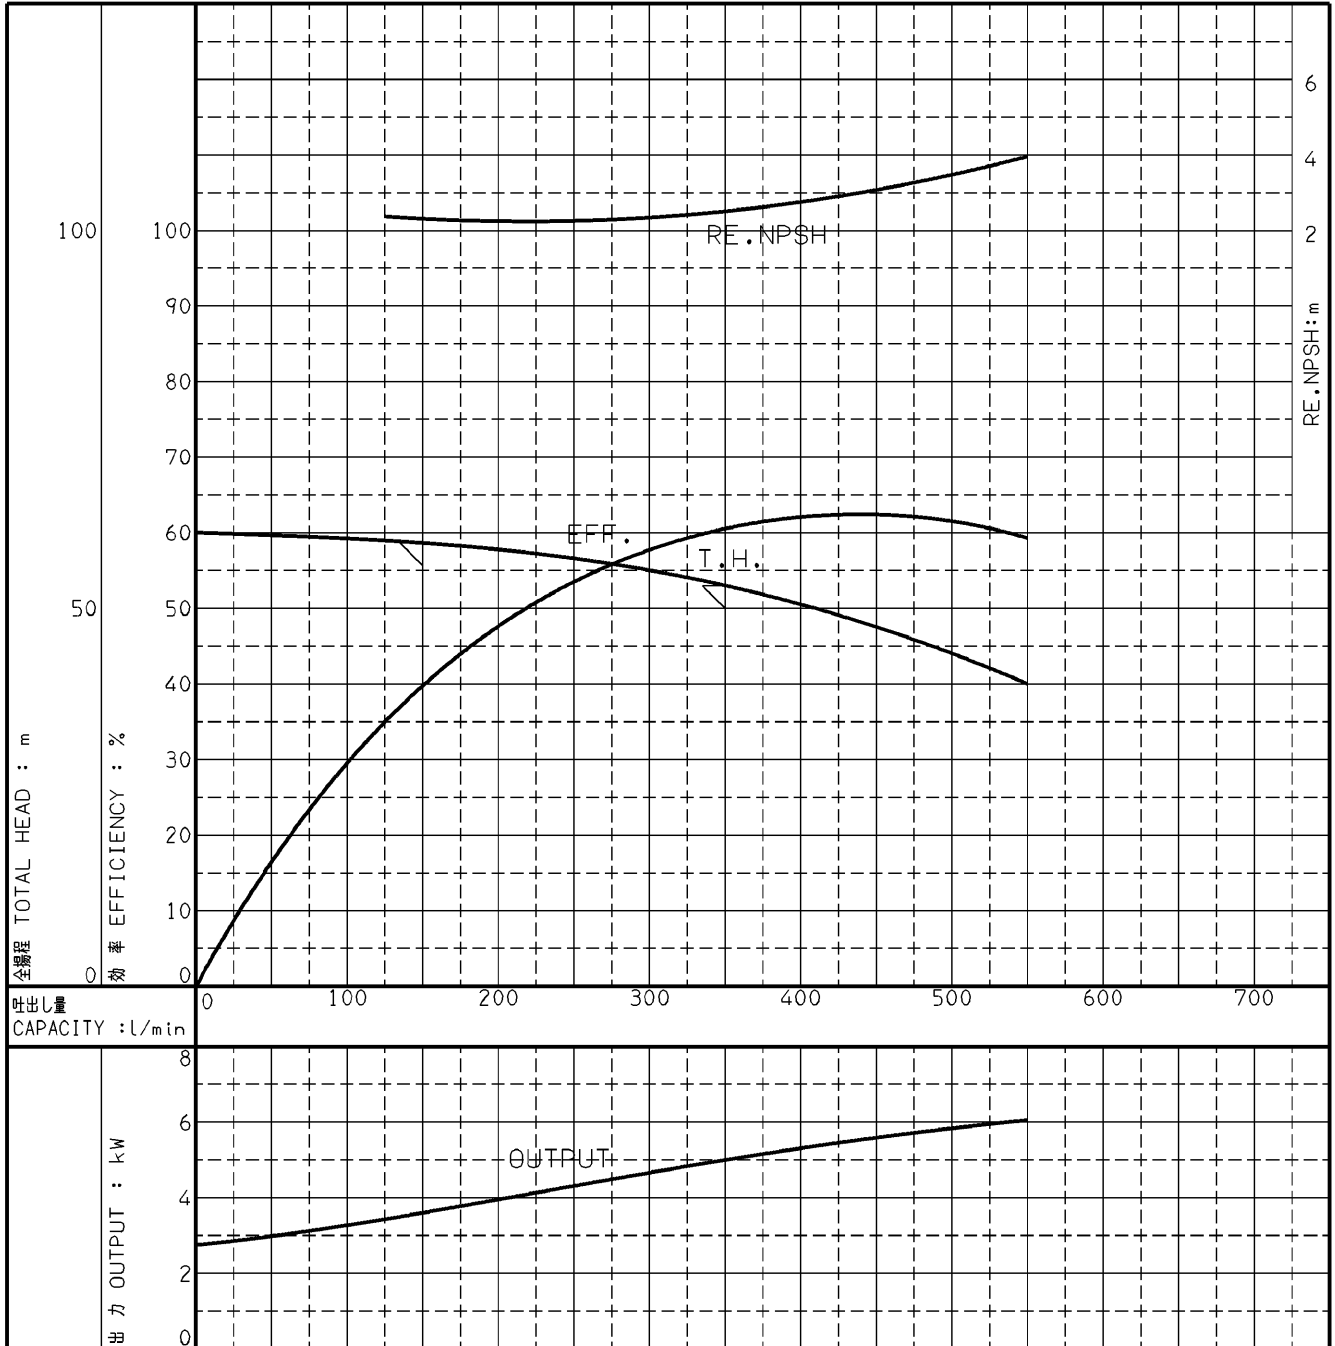

エバラMCFU型消火ポンプユニット

EBARA FIRE FIGHTING PUMPS

代表性能曲線 PERFORMANCE CURVE

機名 MODEL 65MCFU455.5

周波数 FREQUENCY 50 Hz

出力 OUTPUT 5.5 kW

電動機定格 MOTOR RATING 極数 POLES 4P 同期速度 SPEED 1500 min⁻¹ 出力 OUTPUT 5.5 kW

本図はエバラ標準電動機を使用した場合のデータです

注) 性能試験はJIS B 8301, B 8302によります。

NOTE THIS CURVE IS BASED ON JIS TESTING CODE (B 8301, B 8302).

御注文主 CUSTOMER		機器番号 ITEM NO.		同期速度 SPEED		出力 OUTPUT		数量 QTY	
御使用先 FINAL USER		機器名称 ITEM NAME		min ⁻¹					
荏原製番 SER.NO.	機名 MODEL	吐出量 CAPACITY	全揚程 TOTAL HEAD						