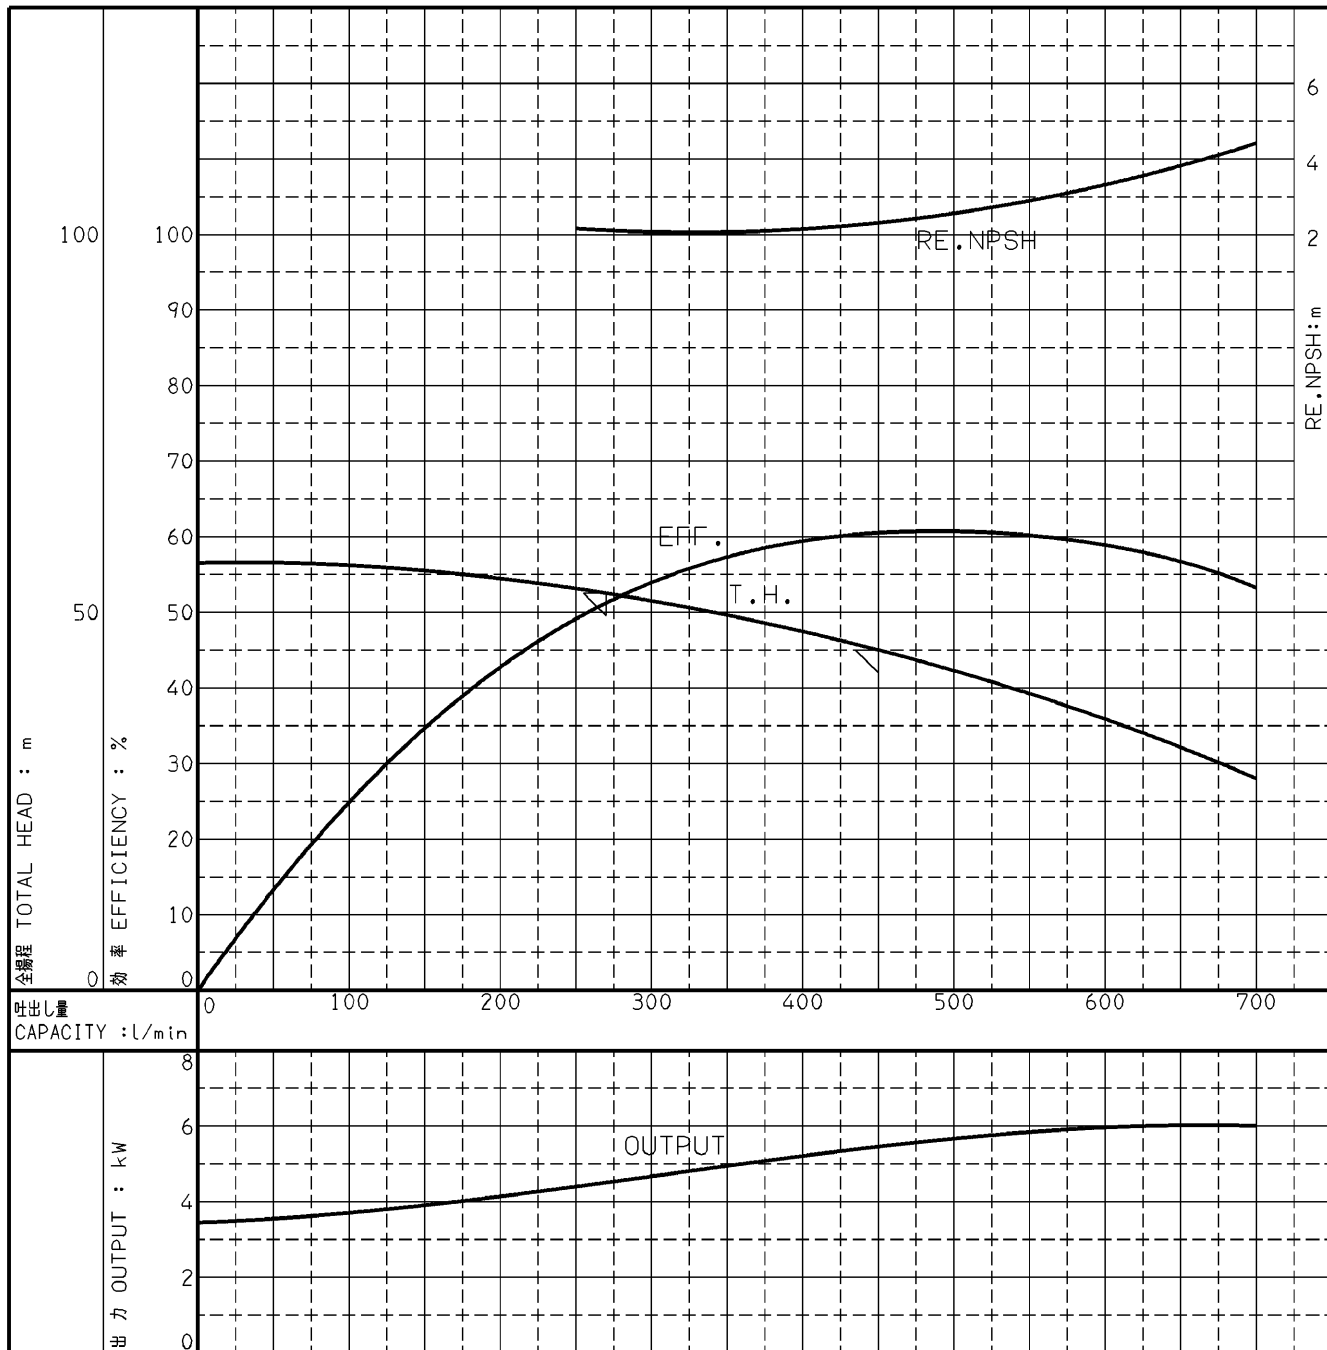

エバラMCFU型消火ポンプユニット

EBARA FIRE FIGHTING PUMPS

代表性能曲線

PERFORMANCE CURVE

機名 MODEL 65MCFU365.5

周波数 FREQUENCY 60 Hz

出力 OUTPUT 5.5 kW

電動機定格 MOTOR RATING 極数 POLES 4P 同期速度 SPEED 1800 min⁻¹ 出力 OUTPUT 5.5 kW

本図はエバラ標準電動機を使用した場合のデータです

注) 性能試験はJIS B 8301, B 8302によります。

NOTE THIS CURVE IS BASED ON JIS TESTING CODE (B 8301, B 8302).

御注文主 CUSTOMER		機器番号 ITEM NO.		同期速度 SPEED		出力 OUTPUT		数量 QTY	
御使用先 FINAL USER		機器名称 ITEM NAME		min ⁻¹					
荏原製番 SER.NO.	機名 MODEL	吐出量 CAPACITY	全揚程 TOTAL HEAD						

EBARA CORPORATION

図番 DWG.NO. P65MCFU365.5 000

A4-206
930629