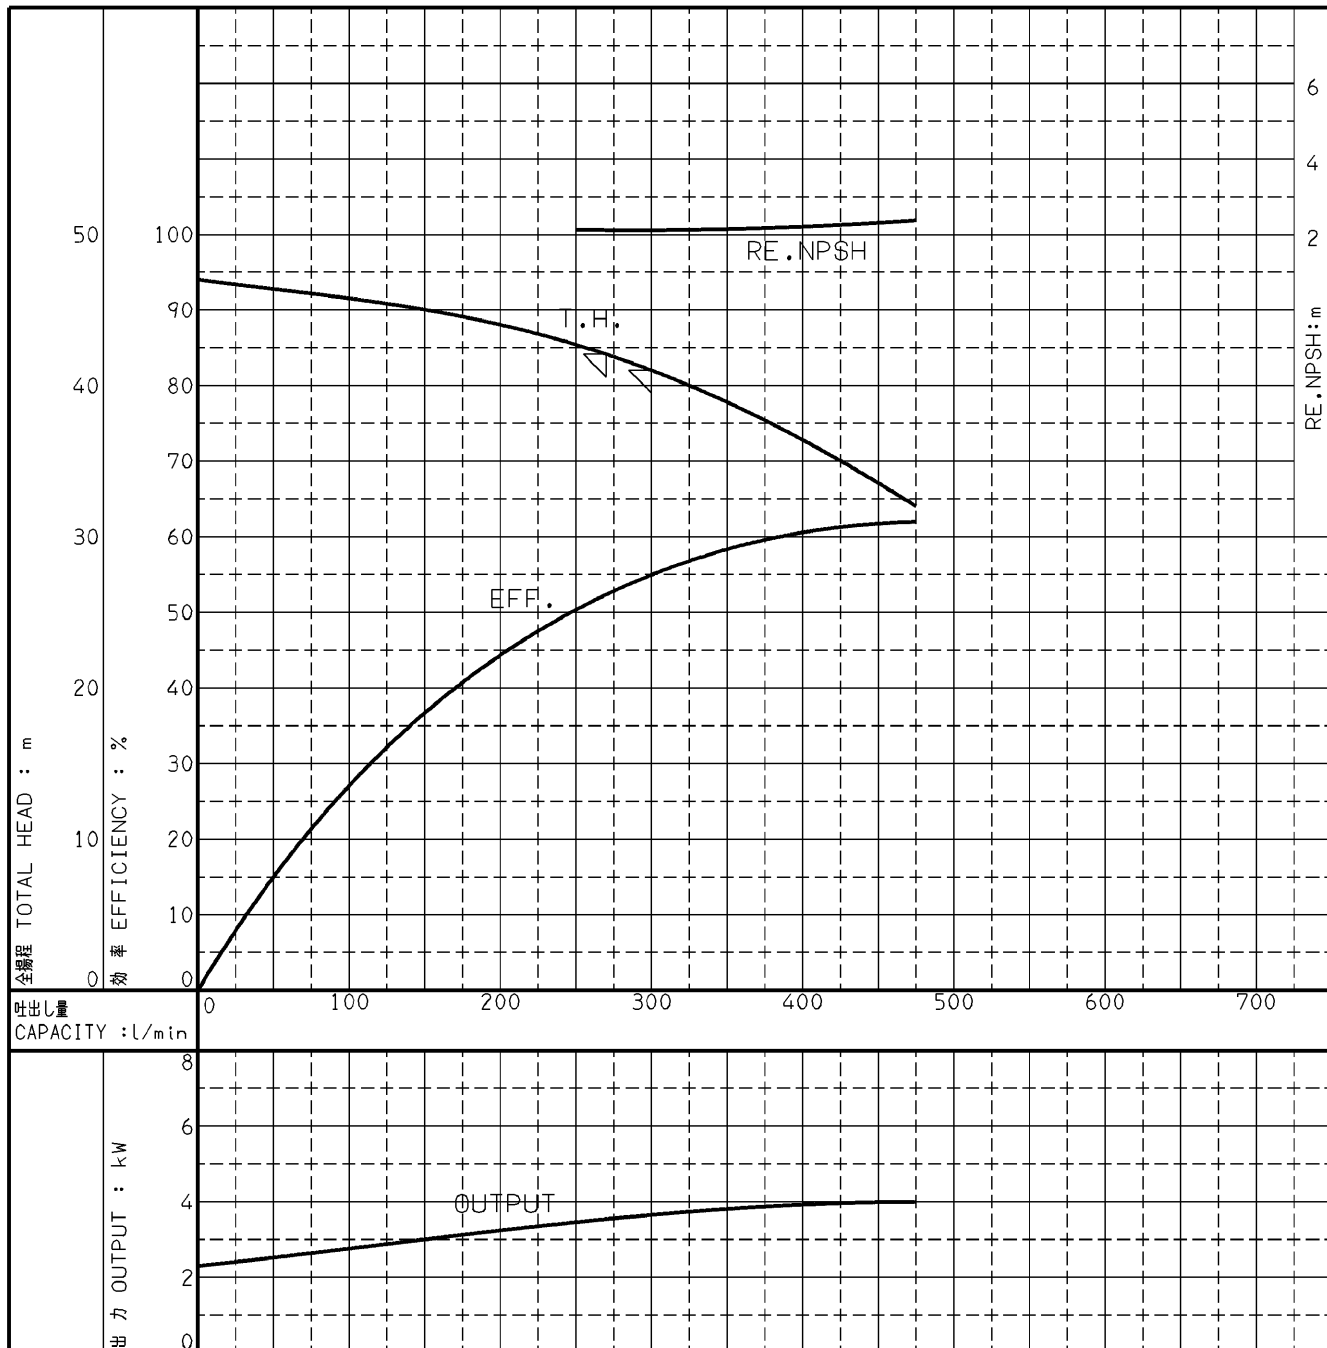

エバラMCFU型消火ポンプユニット

EBARA FIRE FIGHTING PUMPS

代表性能曲線

PERFORMANCE CURVE

機名 MODEL 65MCFU363.7

周波数 FREQUENCY 60 Hz

出力 OUTPUT 3.7 kW

電動機定格 MOTOR RATING 極数 POLES 4P 同期速度 SPEED 1800 min⁻¹ 出力 OUTPUT 3.7 kW

本図はエバラ標準電動機を使用した場合のデータです

注) 性能試験はJIS B 8301, B 8302によります。

NOTE THIS CURVE IS BASED ON JIS TESTING CODE (B 8301, B 8302).

御注文主 CUSTOMER	機器番号 ITEM NO.					
御使用先 FINAL USER	機器名称 ITEM NAME					
荏原製番 SER.NO.	機名 MODEL	吐出量 CAPACITY	全揚程 TOTAL HEAD	同期速度 SPEED	出力 OUTPUT	数量 QTY
				min ⁻¹		

EBARA CORPORATION

図番 DWG.NO. P65MCFU363.7

000

A4-206

930629