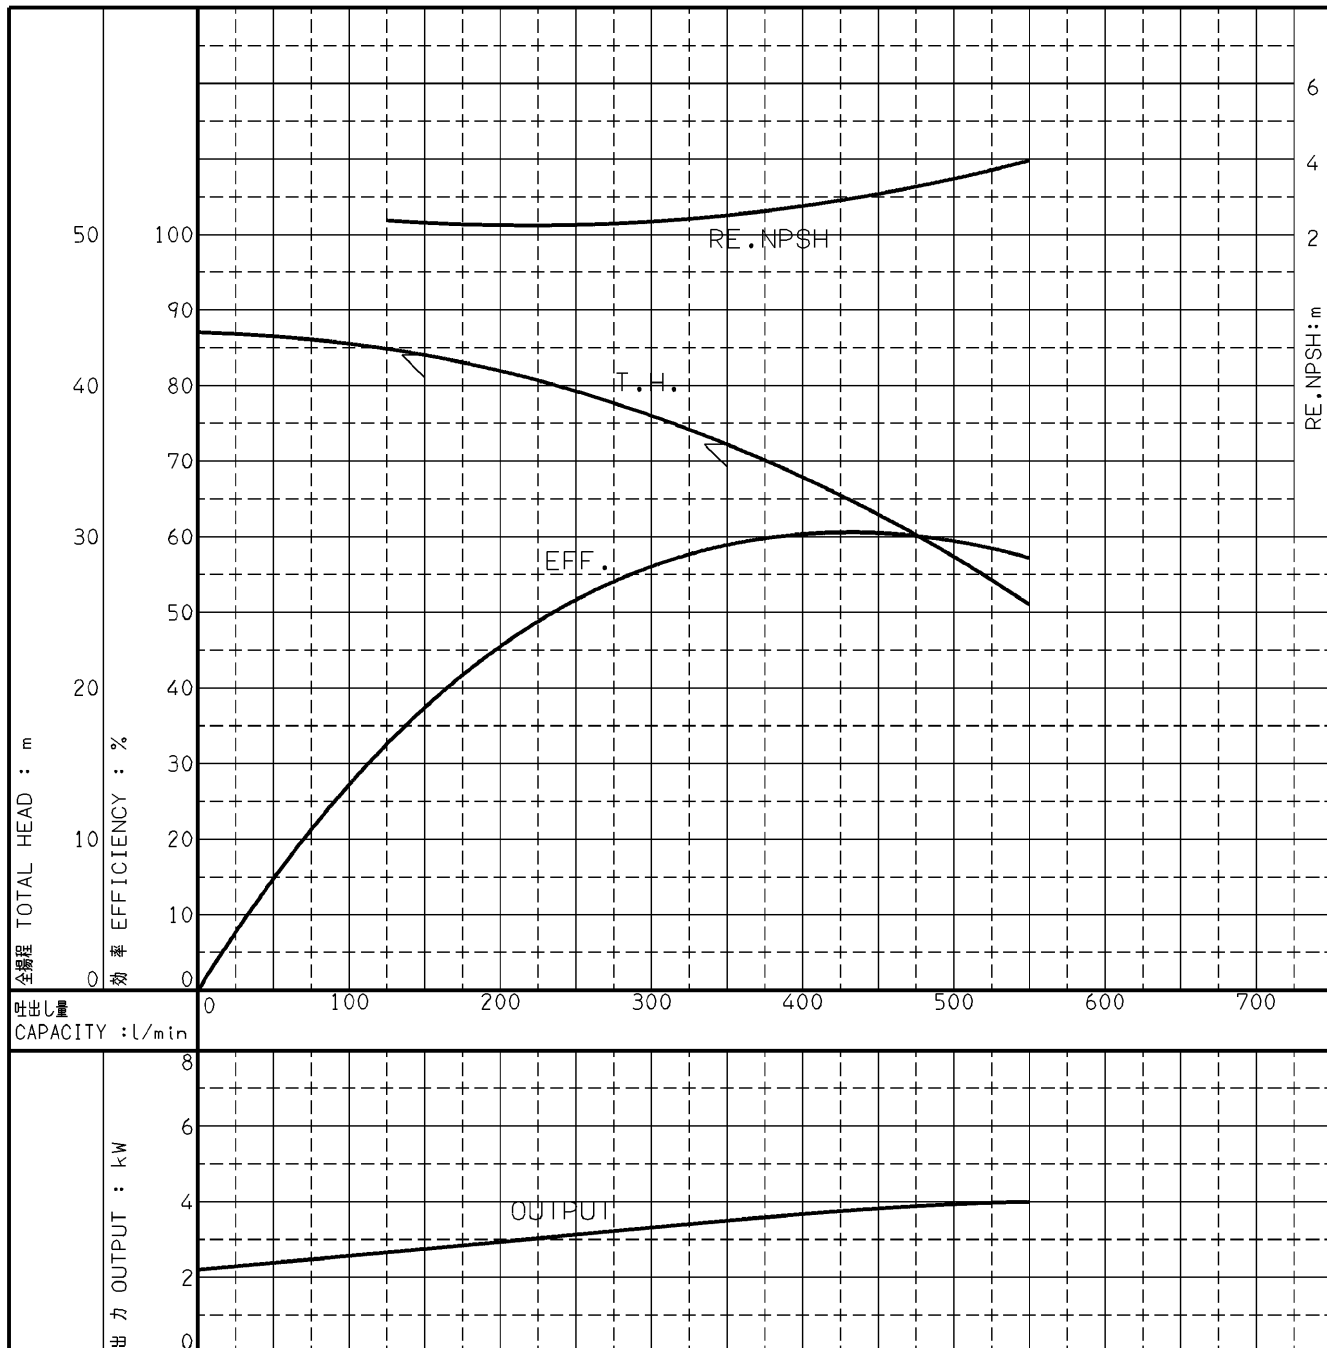

エバラMCFU型消火ポンプユニット

EBARA FIRE FIGHTING PUMPS

代表性能曲線

PERFORMANCE CURVE

機名 MODEL 65MCFU353.7

周波数 FREQUENCY 50 Hz

出力 OUTPUT 3.7 kW

電動機定格 MOTOR RATING 極数 POLES 4P 同期速度 SPEED 1500 min⁻¹ 出力 OUTPUT 3.7 kW

本図はエバラ標準電動機を使用した場合のデータです

注) 性能試験はJIS B 8301, B 8302によります。

NOTE THIS CURVE IS BASED ON JIS TESTING CODE (B 8301, B 8302).

御注文主 CUSTOMER		機器番号 ITEM NO.		同期速度 SPEED		出力 OUTPUT		数量 QTY	
御使用先 FINAL USER		機器名称 ITEM NAME		min ⁻¹					
荏原製番 SER.NO.	機名 MODEL	吐出量 CAPACITY	全揚程 TOTAL HEAD	同期速度 SPEED		出力 OUTPUT		数量 QTY	
				min ⁻¹					

EBARA CORPORATION

図番 DWG.NO. P65MCFU353.7

000

A4-206

930629