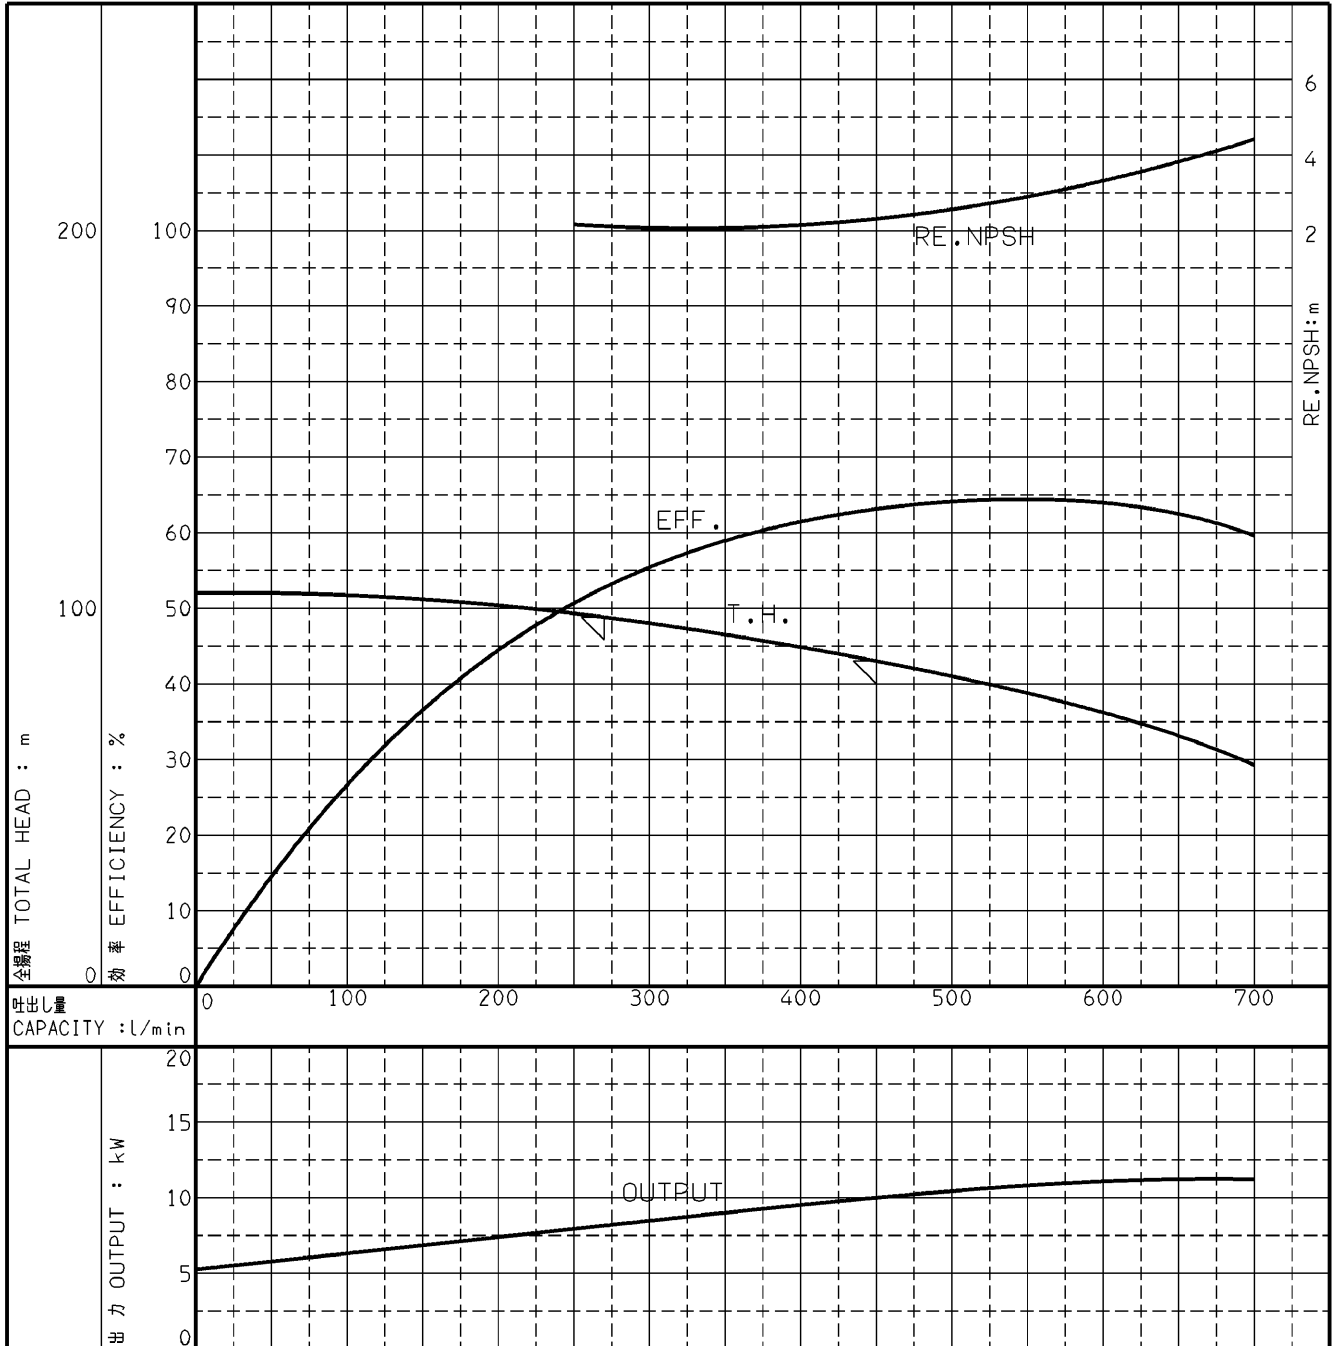

エバラMCFP型消火ポンプユニット

EBARA FIRE FIGHTING PUMPS

代表性能曲線 PERFORMANCE CURVE

機名 MODEL 65MCFP5611F

周波数 FREQUENCY 60 Hz

出力 OUTPUT 11 kW

電動機定格 MOTOR RATING
極数 POLES 4P 同期速度 SPEED 1800 min⁻¹ 出力 OUTPUT 11 kW

本図はエバラ標準電動機を使用した場合のデータです

注) 性能試験はJIS B 8301, B 8302によります。

NOTE THIS CURVE IS BASED ON JIS TESTING CODE (B 8301, B 8302).

御注文主 CUSTOMER	機器番号 ITEM NO.					
御使用先 FINAL USER	機器名称 ITEM NAME					
荏原製番 SER.NO.	機名 MODEL	吐出量 CAPACITY	全揚程 TOTAL HEAD	同期速度 SPEED	出力 OUTPUT	数量 QTY
				min ⁻¹		