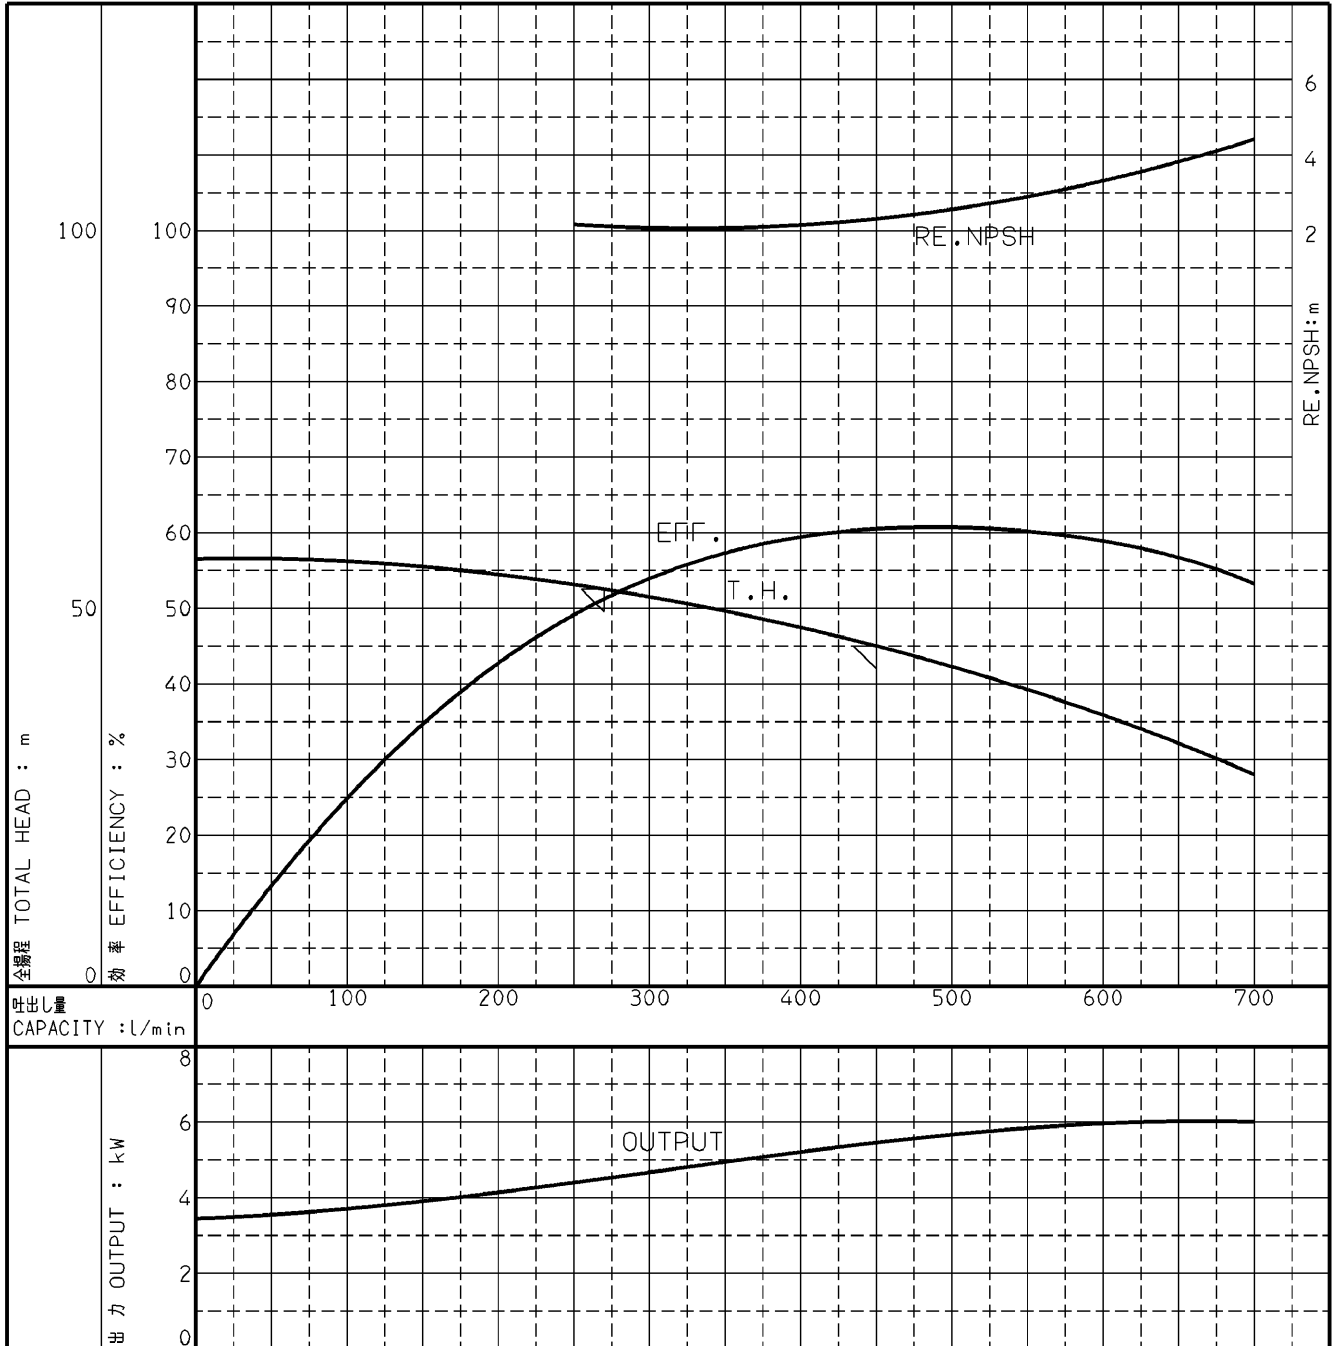

## 代表性能曲線 PERFORMANCE CURVE

機名 MODEL 65MCFP365.5

周波数 FREQUENCY 60 Hz

出力 OUTPUT 5.5 kW

電動機定格 MOTOR RATING  
極数 POLES 4P 同期速度 SPEED 1800 min<sup>-1</sup> 出力 OUTPUT 5.5 kW

本図はエバラ標準電動機を使用した場合のデータです

注) 性能試験はJIS B 8301, B 8302によります。

NOTE THIS CURVE IS BASED ON JIS TESTING CODE (B 8301, B 8302).

御注文主 CUSTOMER		機器番号 ITEM NO.	
御使用先 FINAL USER		機器名称 ITEM NAME	
荏原製番 SER.NO.	機名 MODEL	吐出量 CAPACITY	全揚程 TOTAL HEAD
			同期速度 SPEED
			出力 OUTPUT
			数量 QTY