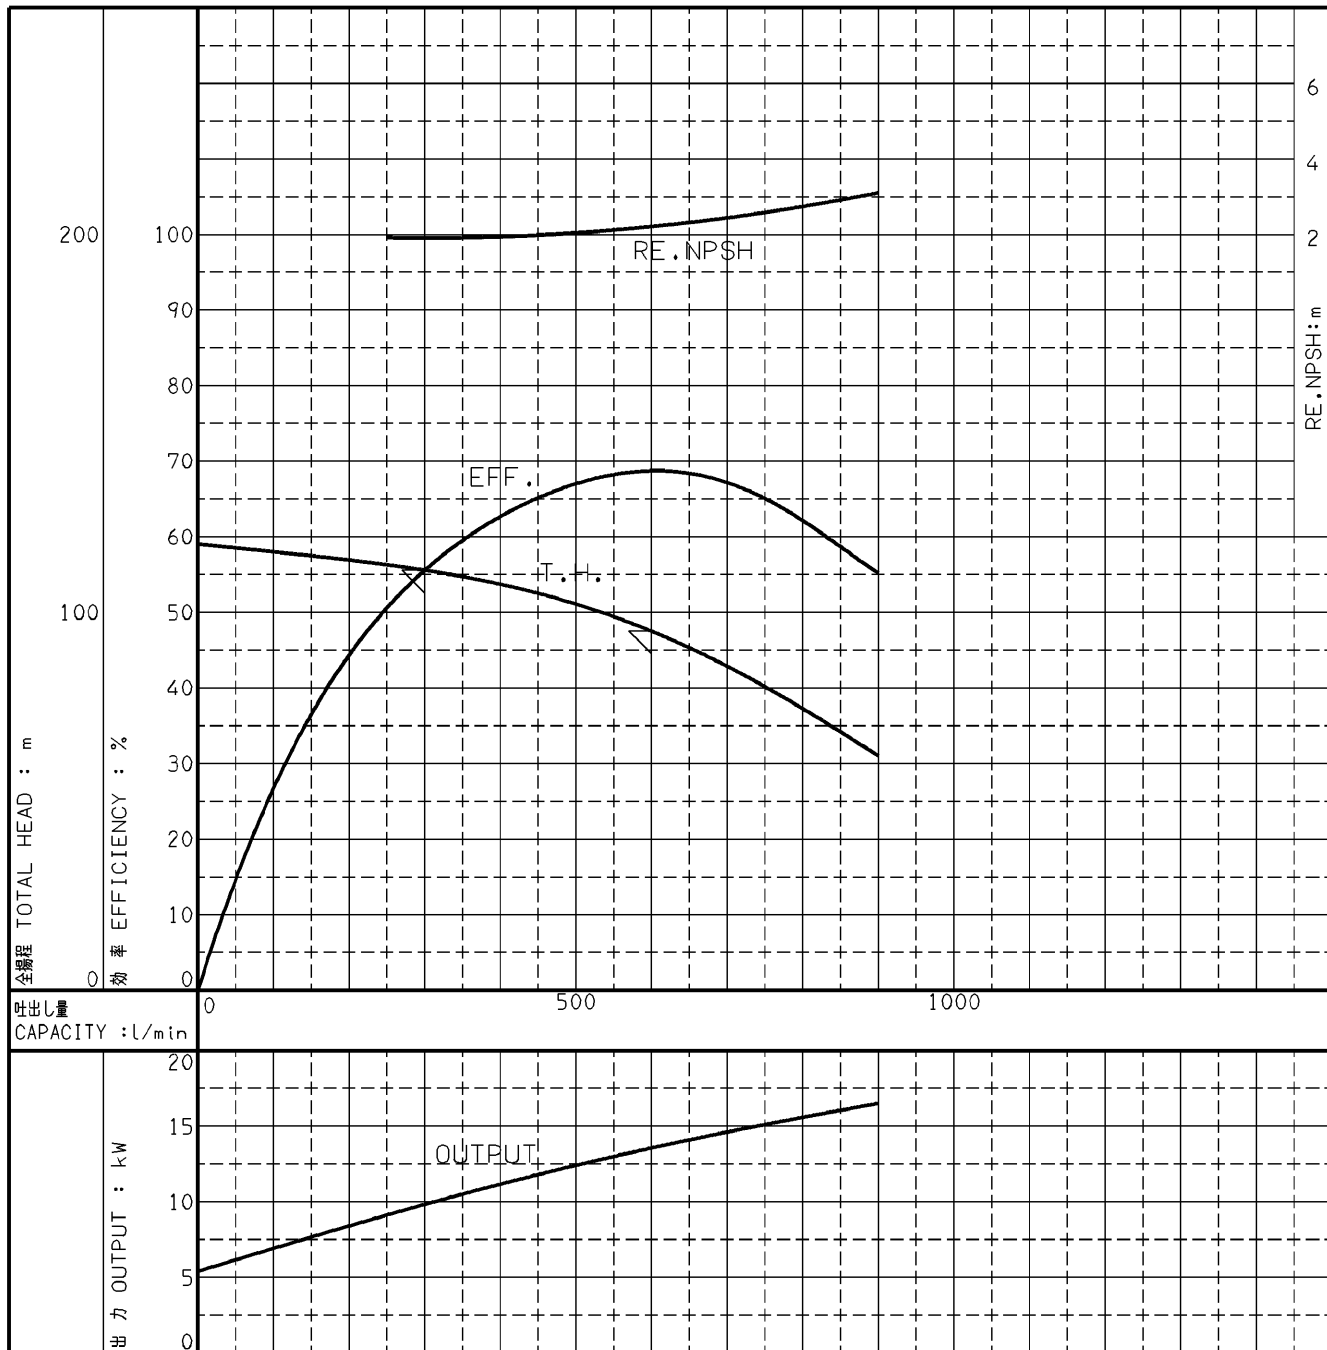

エバラMAFP型消火ポンプユニット

EBARA FIRE FIGHTING PUMPS

代表性能曲線

PERFORMANCE CURVE

機名 MODEL 65MAFP7515

周波数 FREQUENCY 50 Hz

出力 OUTPUT 15 kW

電動機定格 MOTOR RATING 極数 POLES 4P 同期速度 SPEED 1500 min⁻¹ 出力 OUTPUT 15 kW

本図はエバラ標準電動機を使用した場合のデータです

注) 性能試験はJIS B 8301, B 8302によります。

NOTE THIS CURVE IS BASED ON JIS TESTING CODE (B 8301, B 8302).

御注文主 CUSTOMER		機器番号 ITEM NO.		同期速度 SPEED		出力 OUTPUT		数量 QTY	
御使用先 FINAL USER		機器名称 ITEM NAME		min ⁻¹		kW			
荏原製番 SER.NO.	機名 MODEL	吐出量 CAPACITY	全揚程 TOTAL HEAD	同期速度 SPEED		出力 OUTPUT		数量 QTY	
				min ⁻¹		kW			

EBARA CORPORATION

図番 DWG.NO. P65MAFP7515

000

A4-206

930629