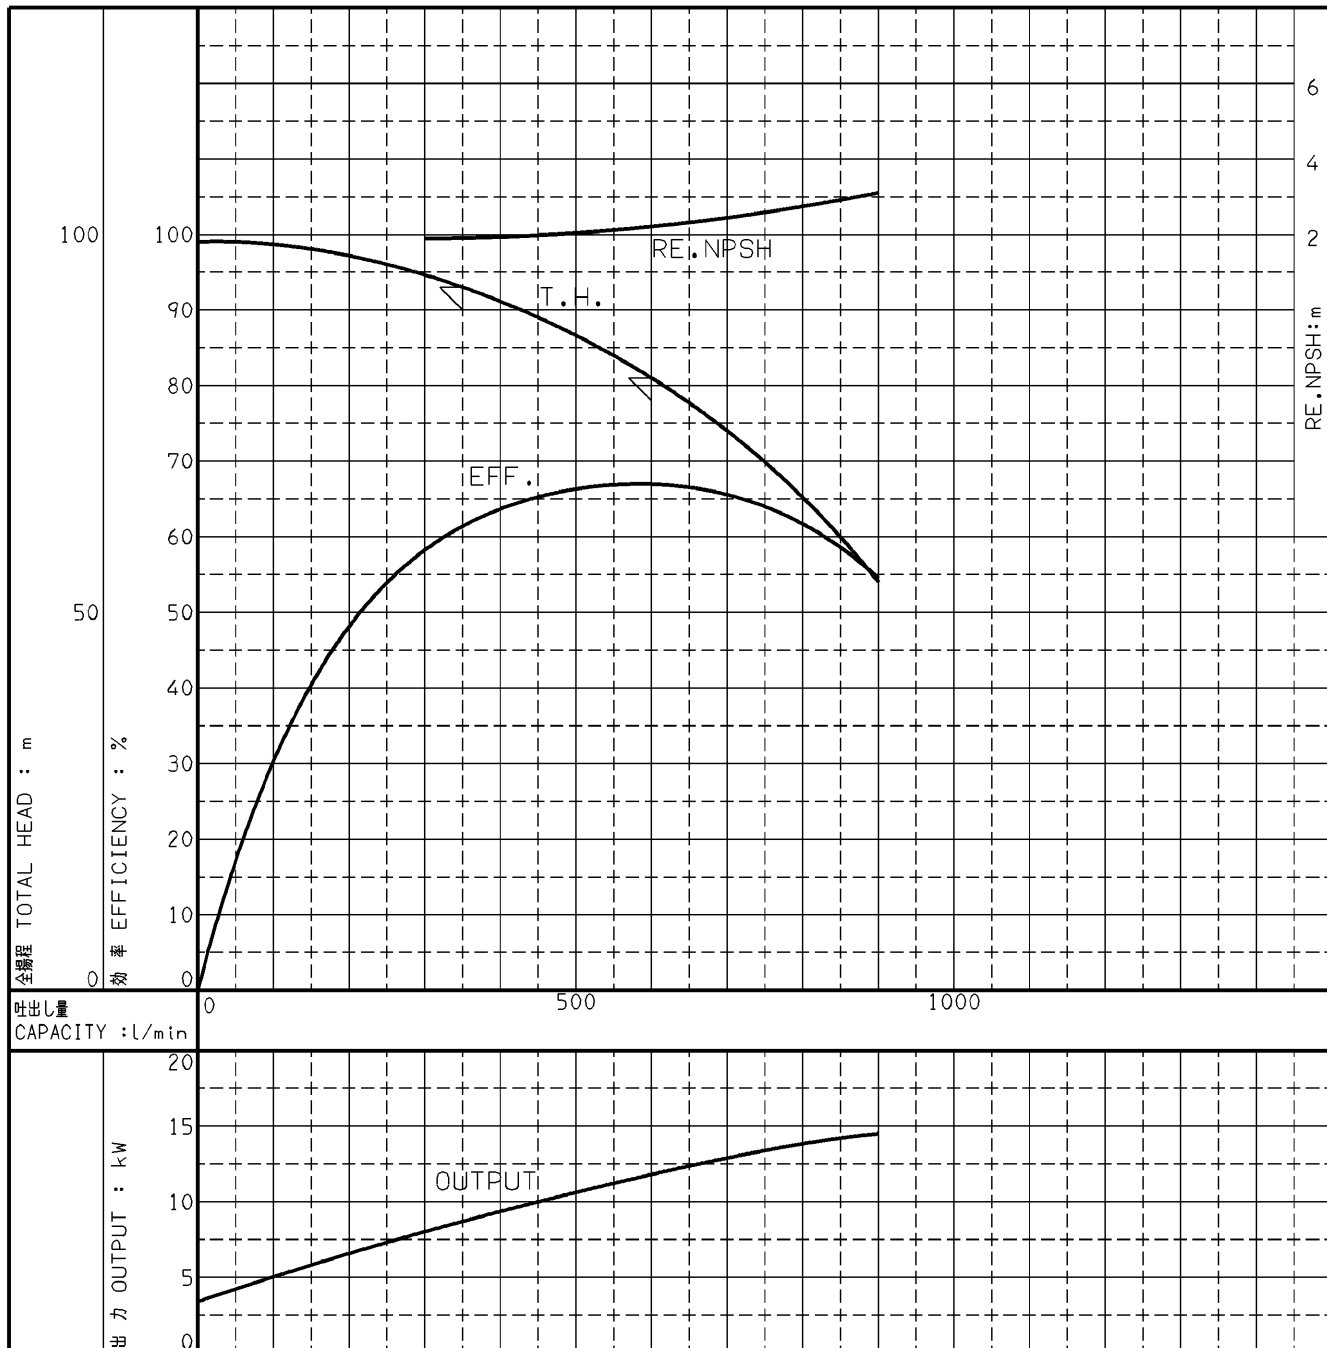

エバラMAFP型消火ポンプユニット

EBARA FIRE FIGHTING PUMPS

代表性能曲線

PERFORMANCE CURVE

機名 MODEL 65MAFP6515

周波数 FREQUENCY 50 Hz

出力 OUTPUT 15 kW

電動機定格 MOTOR RATING
 極数 POLES 4P 同期速度 SPEED 1500 min⁻¹ 出力 OUTPUT 15 kW

本図はエバラ標準電動機を使用した場合のデータです

注) 性能試験はJIS B 8301, B 8302によります。

NOTE THIS CURVE IS BASED ON JIS TESTING CODE (B 8301, B 8302).

御注文主 CUSTOMER		機器番号 ITEM NO.		同期速度 SPEED		出力 OUTPUT		数量 QTY	
御使用先 FINAL USER		機器名称 ITEM NAME		吐出量 CAPACITY		全揚程 TOTAL HEAD			
荏原製番 SER.NO.	機名 MODEL			min ⁻¹					