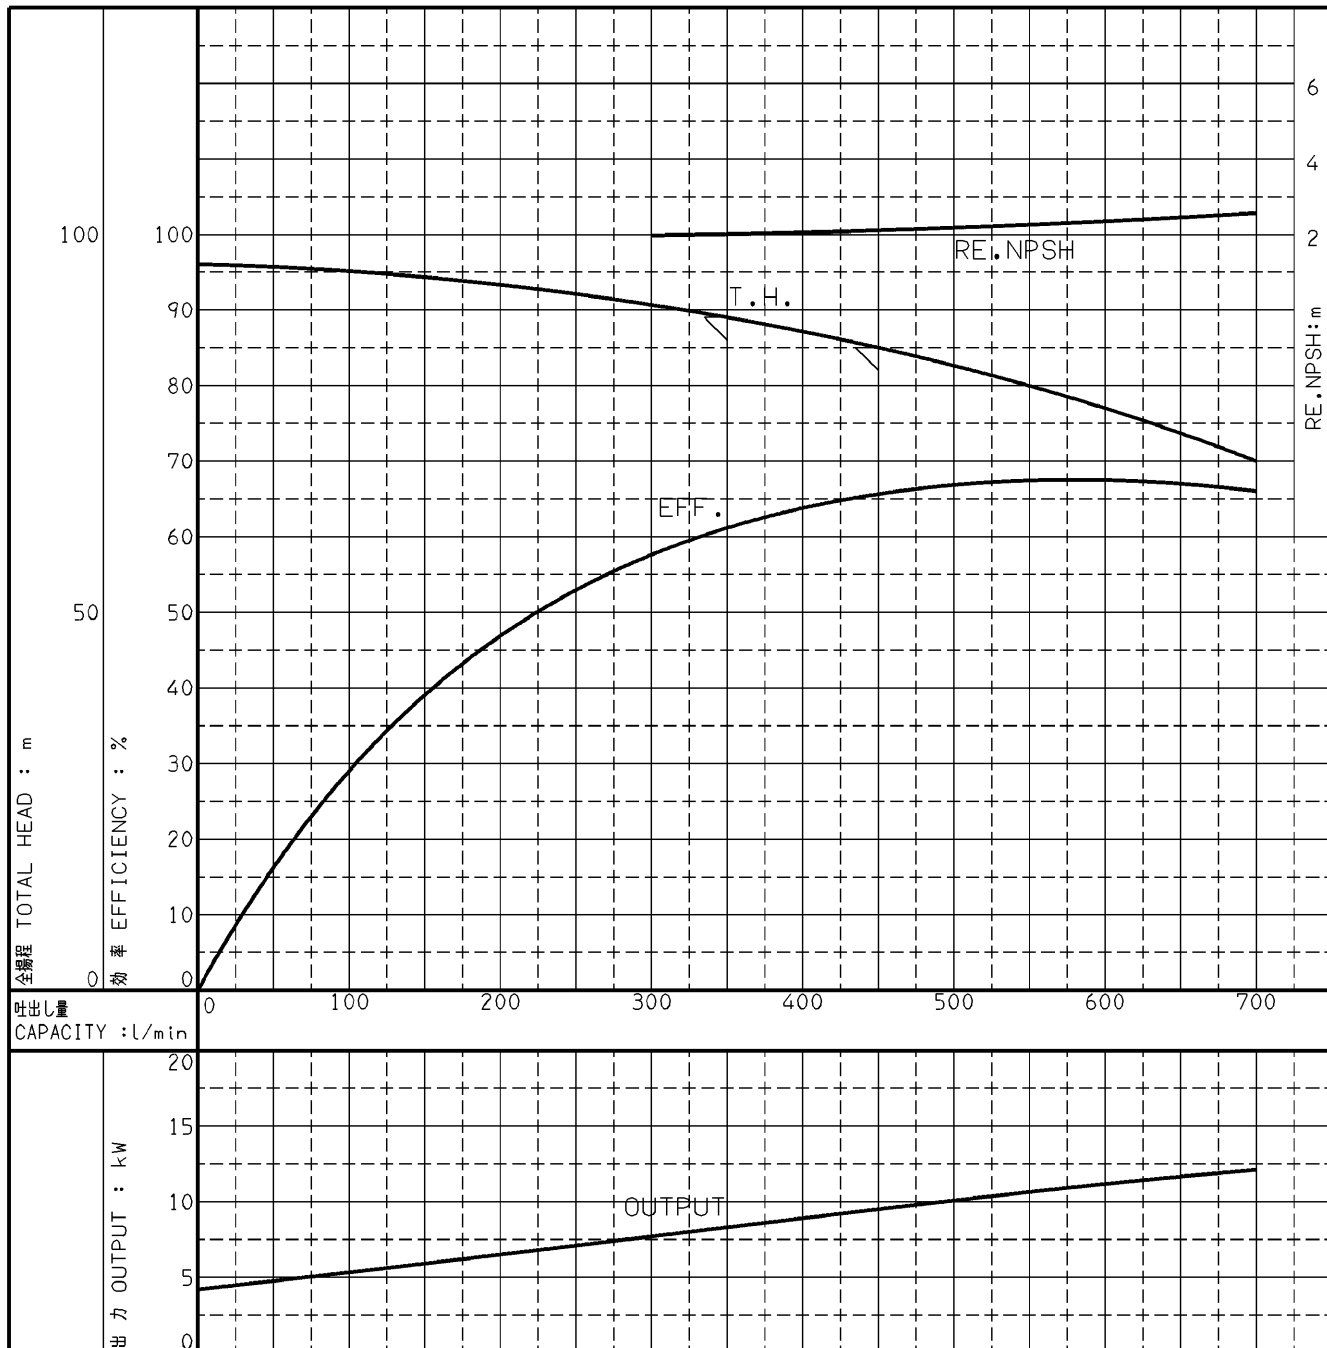

エバラMAFP型消火ポンプユニット

EBARA FIRE FIGHTING PUMPS

代表性能曲線

PERFORMANCE CURVE

機名 MODEL 65MAFP6511E

周波数 FREQUENCY 50 Hz

出力 OUTPUT 11 kW

電動機定格 MOTOR RATING 極数 POLES 4P 同期速度 SPEED 1500 min⁻¹ 出力 OUTPUT 11 kW

本図はエバラ標準電動機を使用した場合のデータです

注) 性能試験はJIS B 8301, B 8302によります。

NOTE THIS CURVE IS BASED ON JIS TESTING CODE (B 8301, B 8302).

御注文主 CUSTOMER	機器番号 ITEM NO.					
御使用先 FINAL USER	機器名称 ITEM NAME					
荏原製番 SER.NO.	機名 MODEL	吐出量 CAPACITY	全揚程 TOTAL HEAD	同期速度 SPEED	出力 OUTPUT	数量 QTY
				min ⁻¹		

図番 DWG.NO. P65MAFP6511E 000

EBARA CORPORATION

A4-206

930629