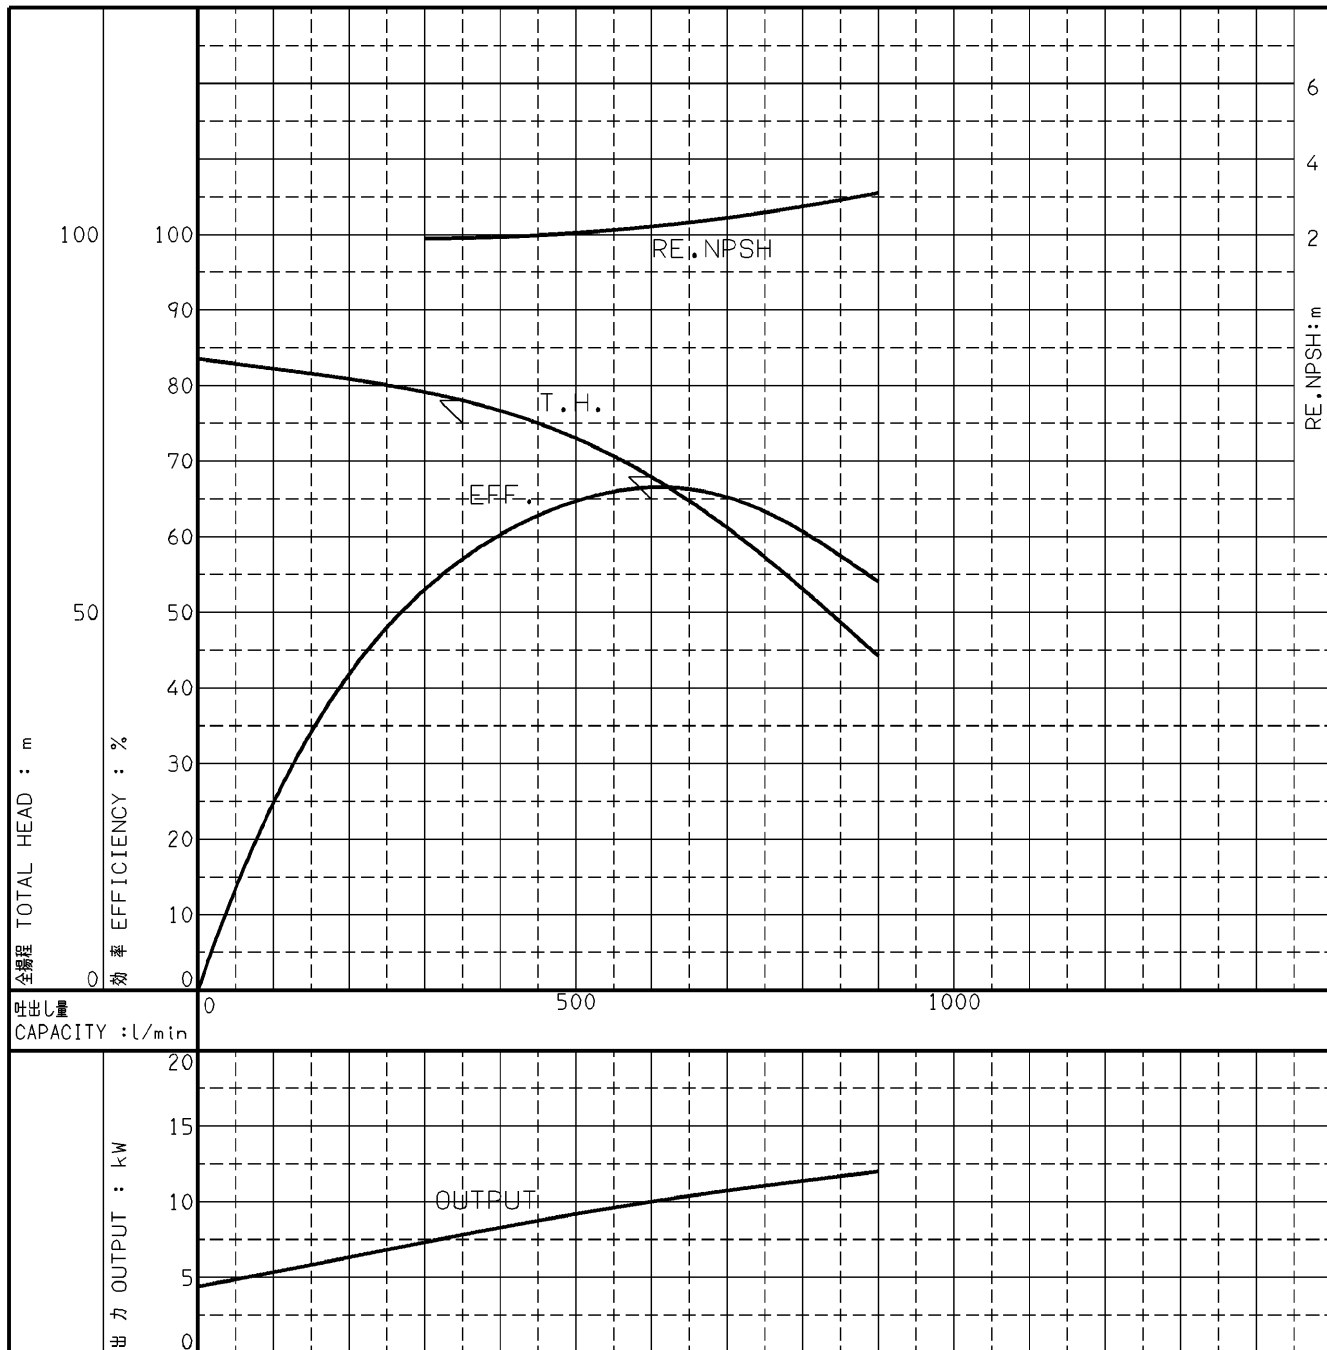

エバラMAFP型消火ポンプユニット

EBARA FIRE FIGHTING PUMPS

代表性能曲線

PERFORMANCE CURVE

機名 MODEL 65MAFP5511

周波数 FREQUENCY 50 Hz

出力 OUTPUT 11 kW

電動機定格 MOTOR RATING
 極数 POLES 4P 同期速度 SPEED 1500 min⁻¹ 出力 OUTPUT 11 kW

本図はエバラ標準電動機を使用した場合のデータです

注) 性能試験はJIS B 8301, B 8302によります。

NOTE THIS CURVE IS BASED ON JIS TESTING CODE (B 8301, B 8302).

御注文主 CUSTOMER	機器番号 ITEM NO.					
御使用先 FINAL USER	機器名称 ITEM NAME					
荏原製番 SER.NO.	機名 MODEL	吐出量 CAPACITY	全揚程 TOTAL HEAD	同期速度 SPEED	出力 OUTPUT	数量 QTY
				min ⁻¹		

図番 DWG.NO. P65MAFP5511 000

EBARA CORPORATION

A4-206

930629