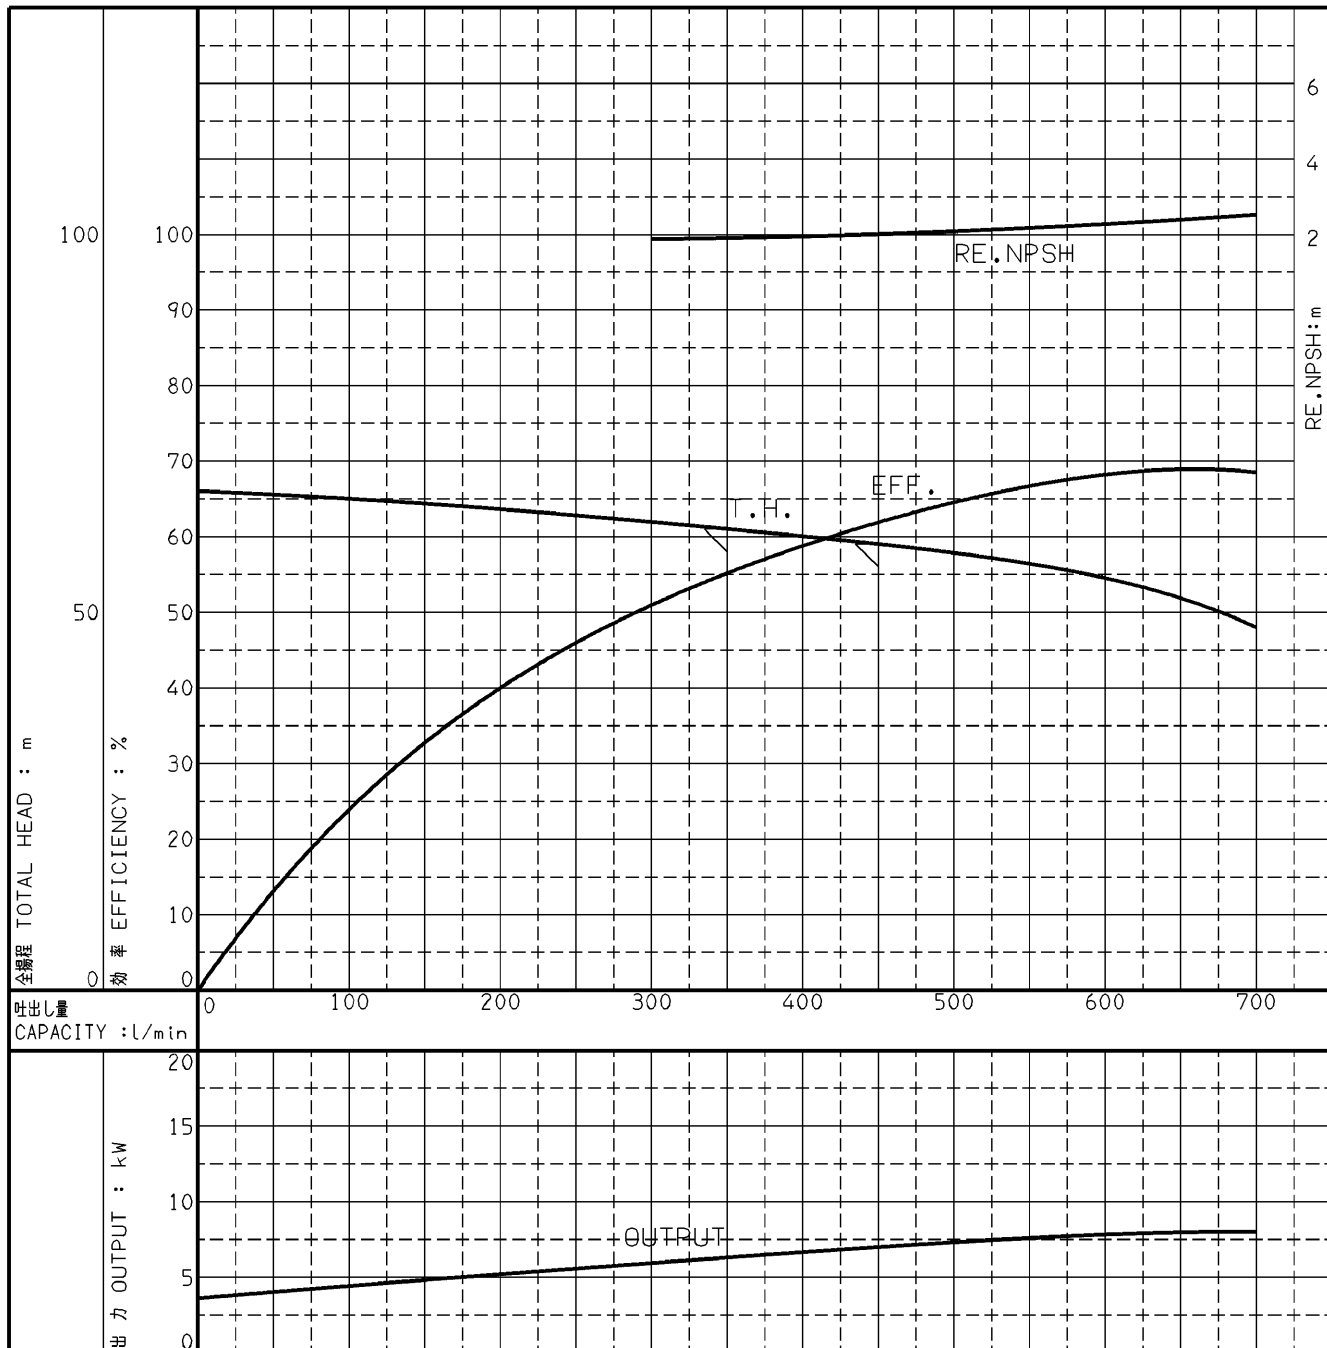

エバラMAFP型消火ポンプユニット

EBARA FIRE FIGHTING PUMPS

代表性能曲線

PERFORMANCE CURVE

機名 MODEL 65MAFP457.5

周波数 FREQUENCY 50 Hz

出力 OUTPUT 7.5 kW

電動機定格 MOTOR RATING 極数 POLES 4P 同期速度 SPEED 1500 min⁻¹ 出力 OUTPUT 7.5 kW

本図はエバラ標準電動機を使用した場合のデータです

注) 性能試験はJIS B 8301, B 8302によります。

NOTE THIS CURVE IS BASED ON JIS TESTING CODE (B 8301, B 8302).

御注文主 CUSTOMER		機器番号 ITEM NO.		同期速度 SPEED		出力 OUTPUT		数量 QTY	
御使用先 FINAL USER		機器名称 ITEM NAME		min ⁻¹					
荏原製番 SER.NO.	機名 MODEL	吐出量 CAPACITY	全揚程 TOTAL HEAD						

EBARA CORPORATION

図番 DWG. NO. P65MAFP457.5 000

A4-206

930629