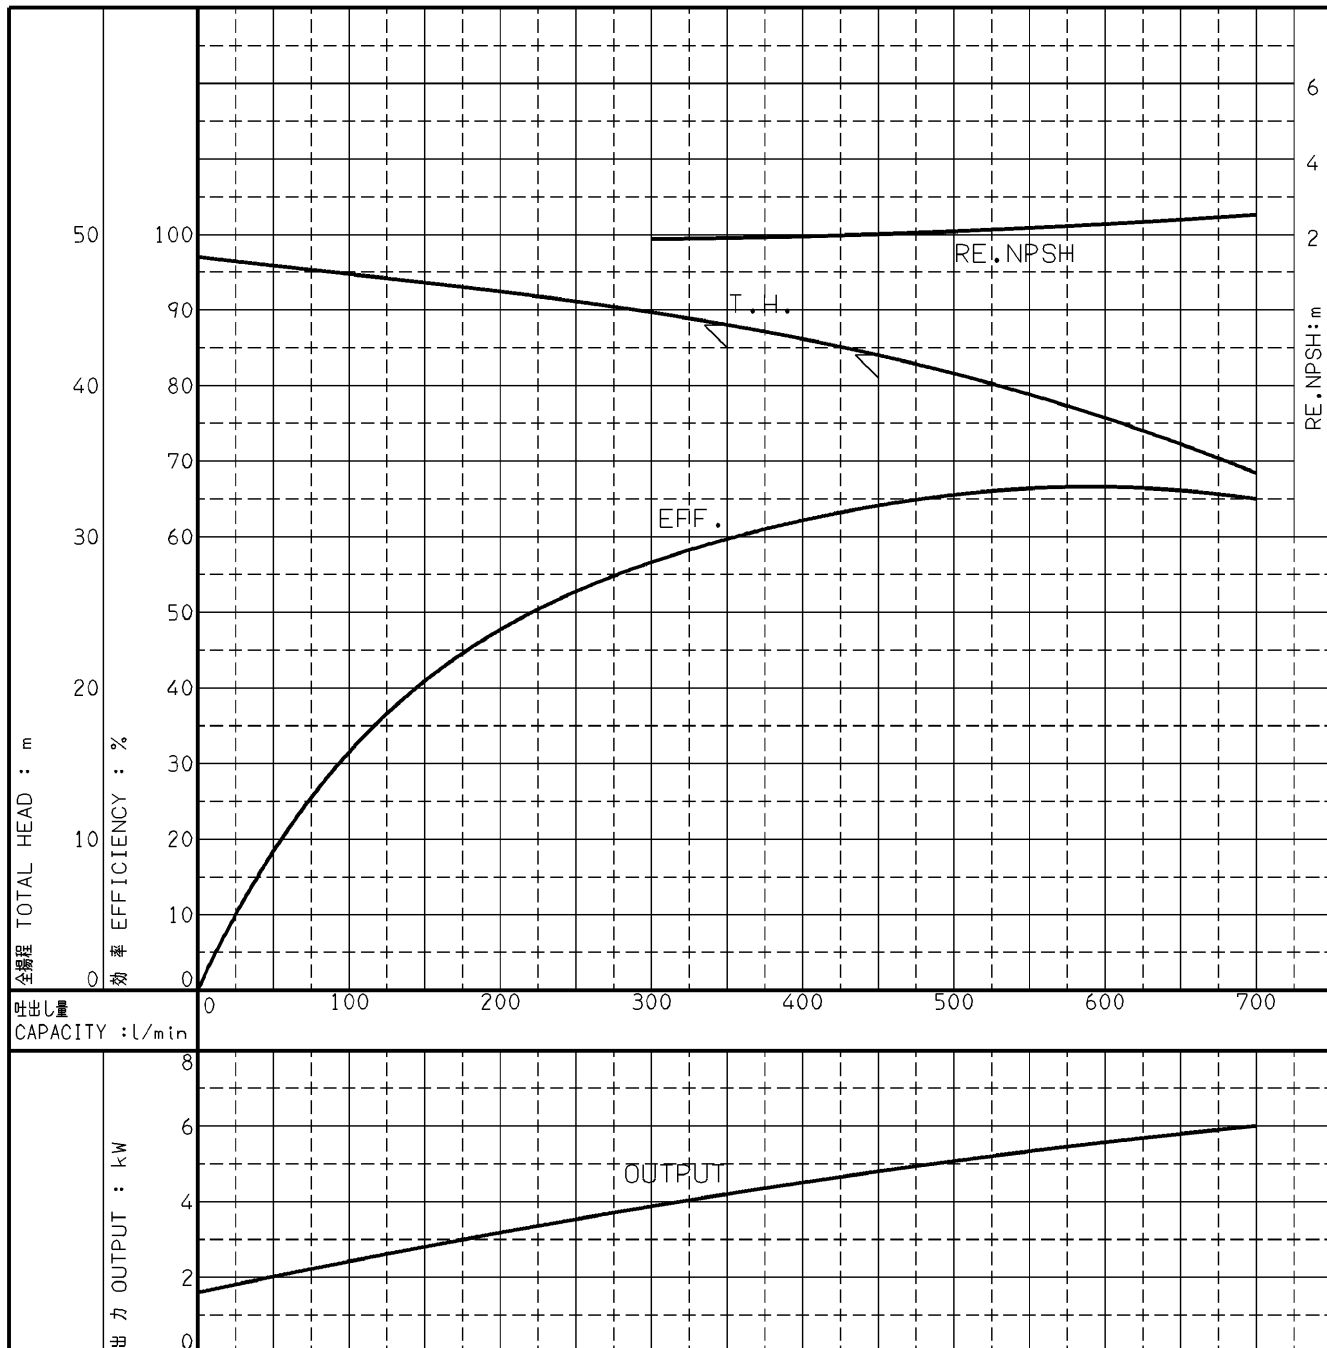

エバラMAFP型消火ポンプユニット

EBARA FIRE FIGHTING PUMPS

代表性能曲線

PERFORMANCE CURVE

機名 MODEL 65MAFP355.5

周波数 FREQUENCY 50 Hz

出力 OUTPUT 5.5 kW

電動機定格 MOTOR RATING 極数 POLES 4P 同期速度 SPEED 1500 min⁻¹ 出力 OUTPUT 5.5 kW

本図はエバラ標準電動機を使用した場合のデータです

注) 性能試験はJIS B 8301, B 8302によります。

NOTE THIS CURVE IS BASED ON JIS TESTING CODE (B 8301, B 8302).

御注文主 CUSTOMER		機器番号 ITEM NO.		同期速度 SPEED		出力 OUTPUT		数量 QTY	
御使用先 FINAL USER		機器名称 ITEM NAME		同期速度 SPEED		出力 OUTPUT		数量 QTY	
荏原製番 SER.NO.	機名 MODEL	吐出量 CAPACITY	全揚程 TOTAL HEAD	同期速度 SPEED	出力 OUTPUT	数量 QTY			
				min ⁻¹					

EBARA CORPORATION

図番 DWG.NO. P65MAFP355.5 000

A4-206
930629