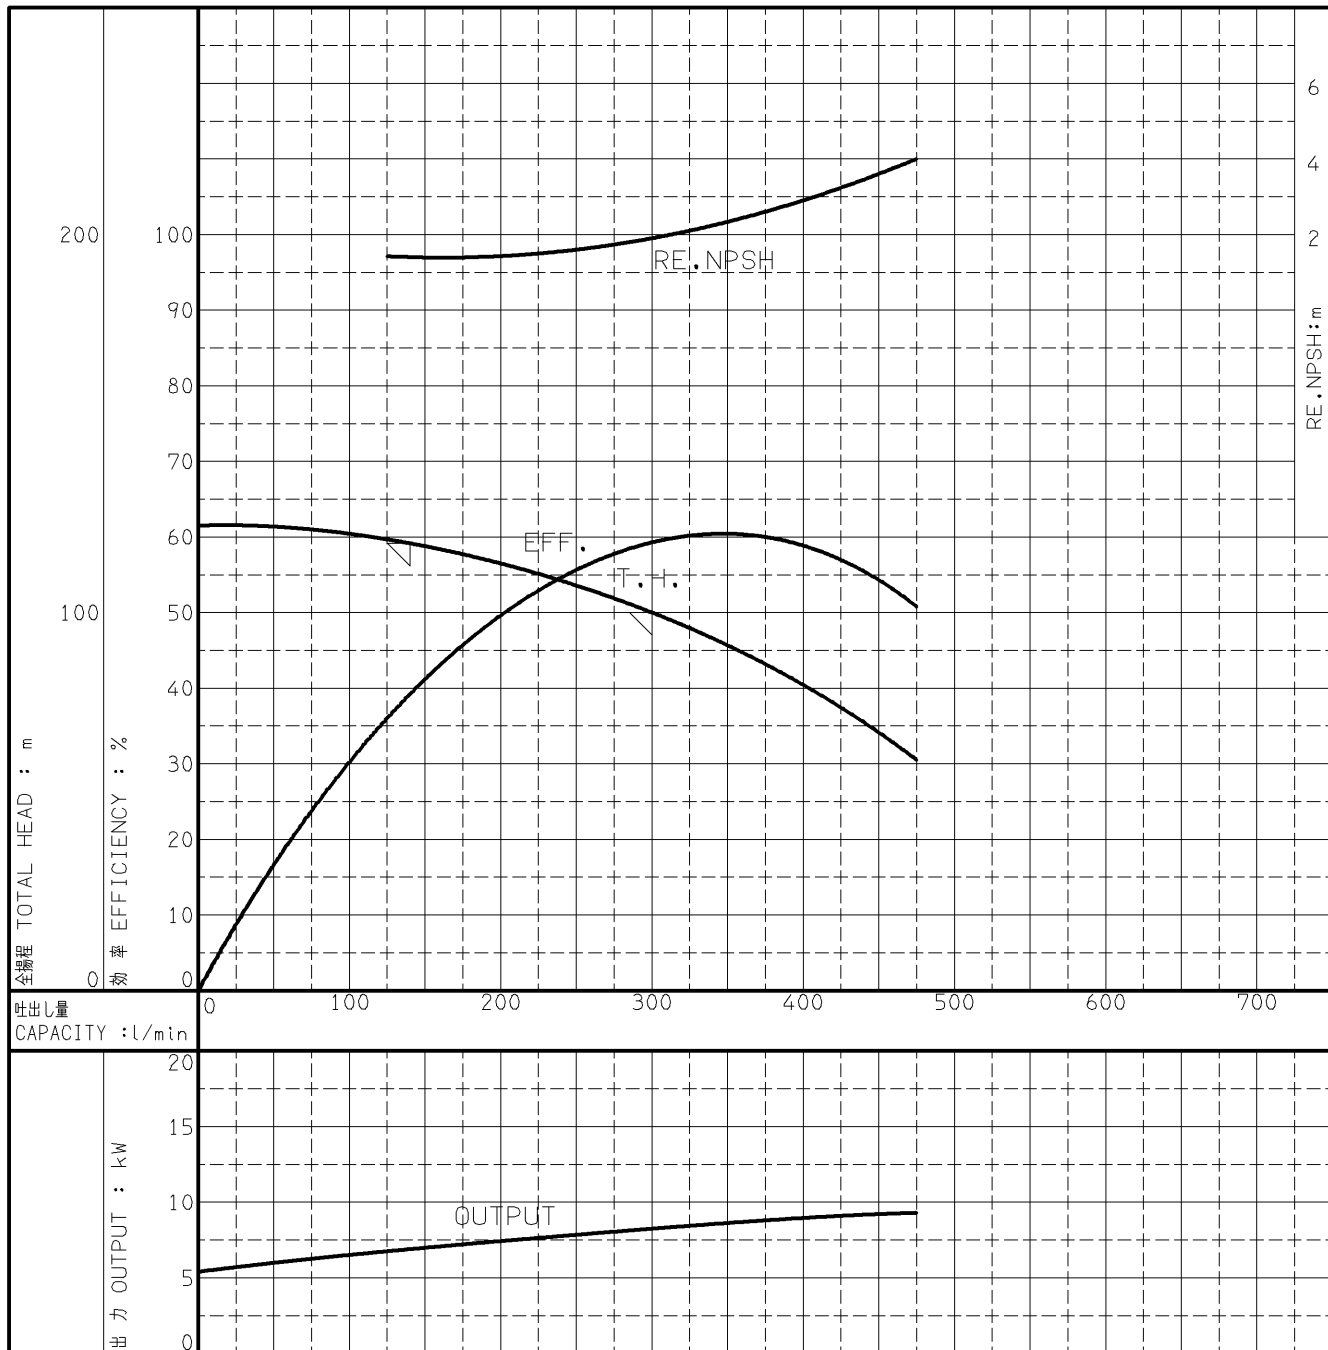

エバラFMSFU型消火ポンプユニット

EBARA FIRE FIGHTING PUMPS

トップランナーモータ搭載
with top runner motor

代表性能曲線 PERFORMANCE CURVE

機名 MODEL 50X40FMSFU5511FB

周波数 FREQUENCY 50 Hz

出力 OUTPUT 11 kW

電動機定格
MOTOR RATING

極数 POLES 2P 同期速度 SPEED 3000 min⁻¹ 出力 OUTPUT 11 kW

本図はエバラ標準電動機を使用した場合のデータです

注) 性能試験はJIS B 8301, B 8302によります。

NOTE THIS CURVE IS BASED ON JIS TESTING CODE (B 8301, B 8302).

御注文主 CUSTOMER	機器番号 ITEM NO.								
御使用先 FINAL USER	機器名称 ITEM NAME								
荏原製番 SER.NO.	機名 MODEL	吐出量 CAPACITY	全揚程 TOTAL HEAD	同期速度 SPEED	出力 OUTPUT	数量 QTY			
				min ⁻¹					

図番 DWG. NO. P50X40FMSFU5511FB 000

EBARA CORPORATION

A4-206C

170609