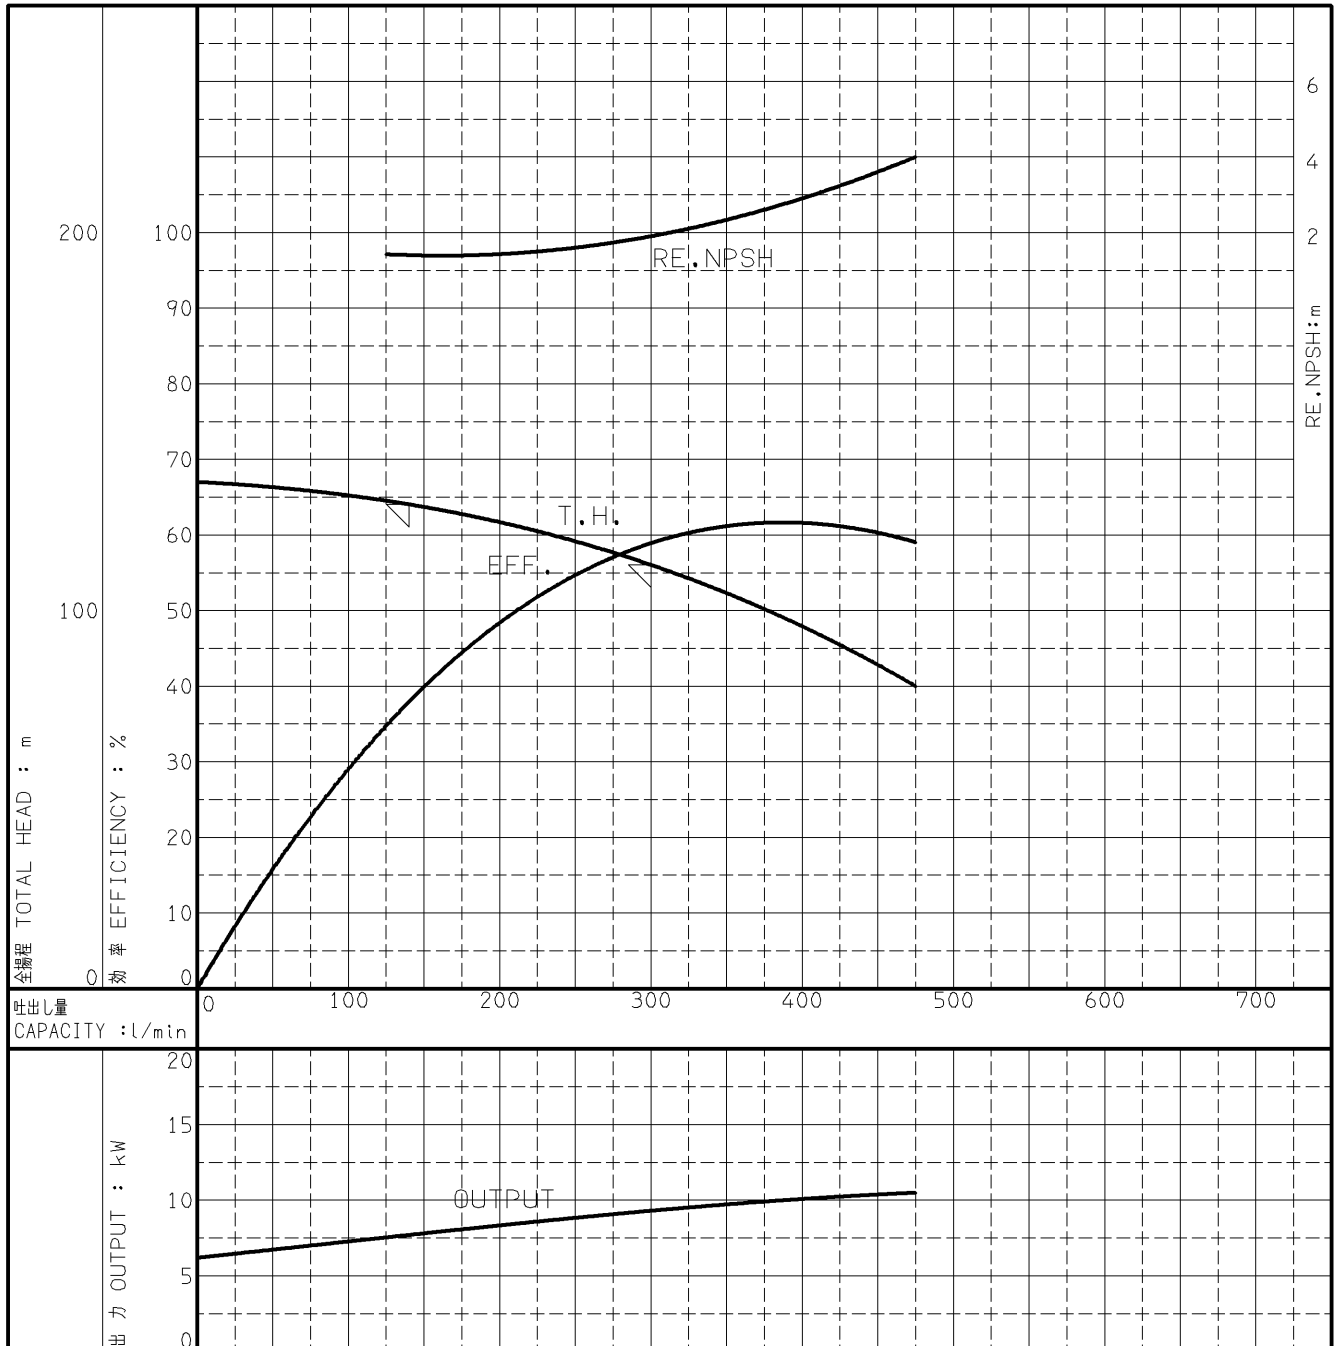

エバラFMSFU型消火ポンプユニット

EBARA FIRE FIGHTING PUMPS

トップランナーモータ搭載
with top runner motor

代表性能曲線 PERFORMANCE CURVE

機名 MODEL 50X40FMSFU5511EB

周波数 FREQUENCY 50 Hz

出力 OUTPUT 11 kW

電動機定格
MOTOR RATING

極数 POLES 2P 同期速度 SPEED 3000 min⁻¹ 出力 OUTPUT 11 kW

本図はエバラ標準電動機を使用した場合のデータです

注) 性能試験はJIS B 8301, B 8302によります。

NOTE THIS CURVE IS BASED ON JIS TESTING CODE (B 8301, B 8302).

御注文主 CUSTOMER	機器番号 ITEM NO.								
御使用先 FINAL USER	機器名称 ITEM NAME								
荏原製番 SER.NO.	機名 MODEL	吐出量 CAPACITY	全揚程 TOTAL HEAD	同期速度 SPEED	出力 OUTPUT	数量 QTY			
				min ⁻¹					

EBARA CORPORATION

図番 DWG. NO. P50X40FMSFU5511EB 000

A4-206C

170609