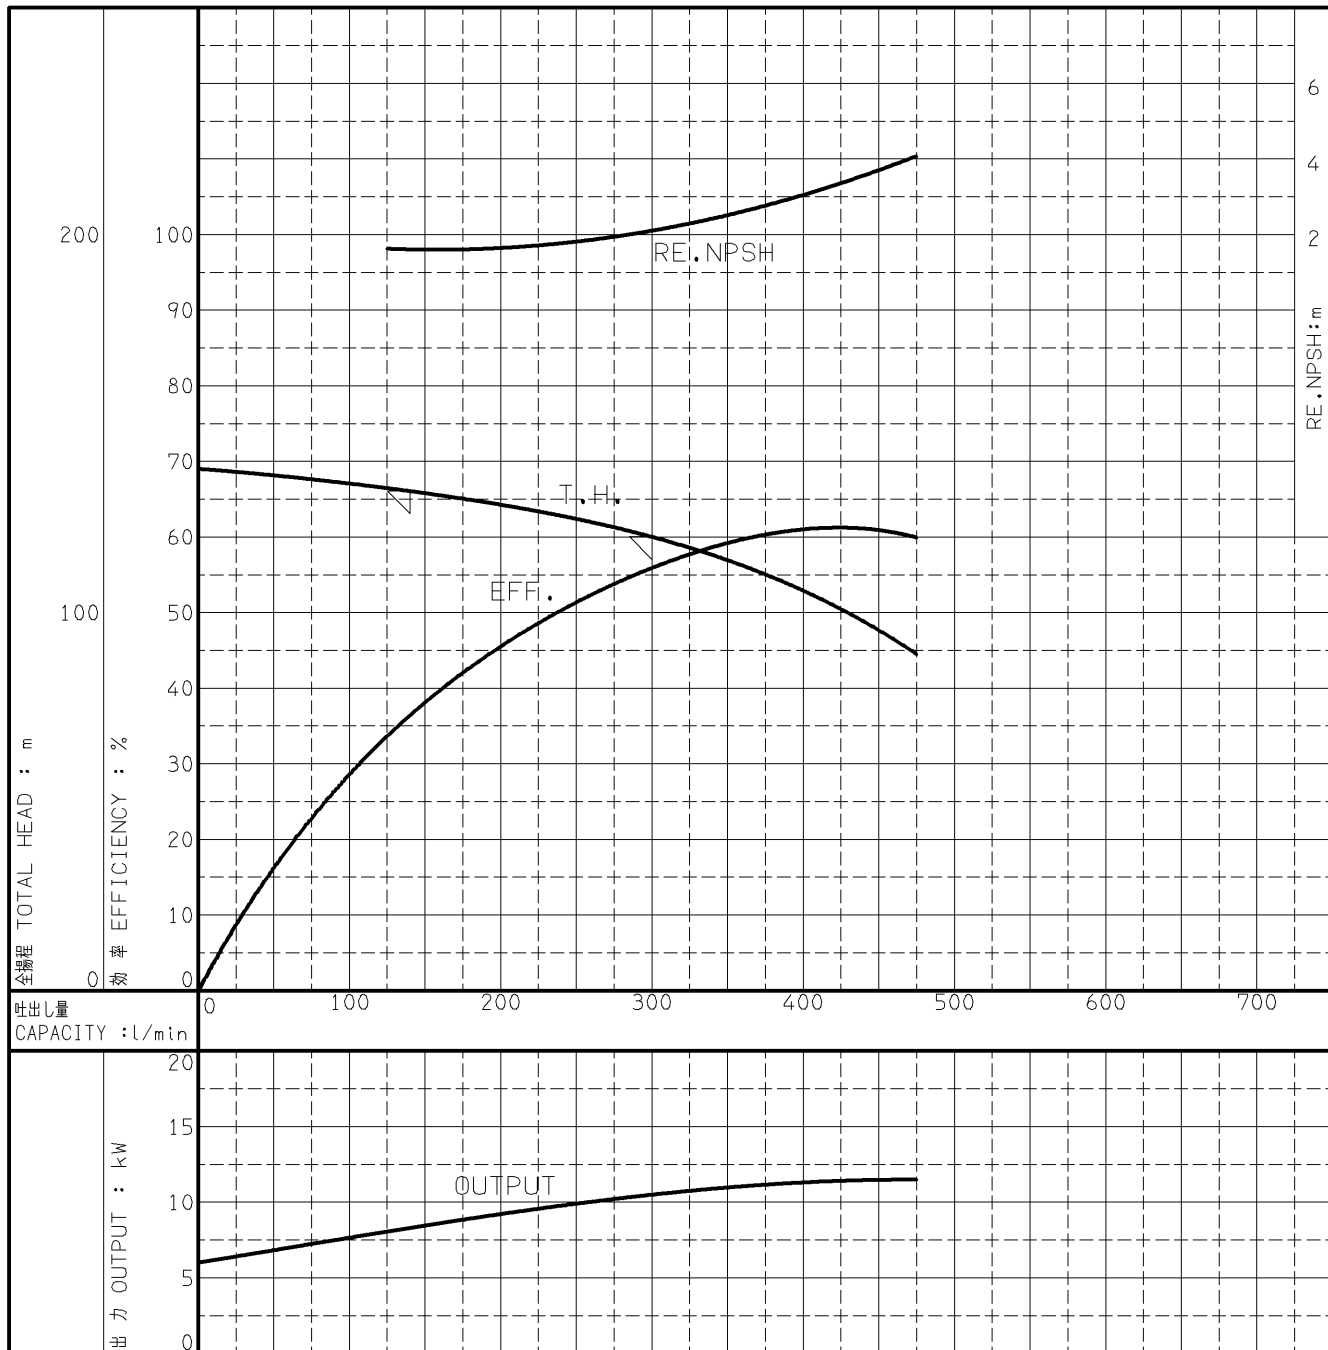

エバラFMSFU型消火ポンプユニット

EBARA FIRE FIGHTING PUMPS

トップランナーモータ搭載
with top runner motor

代表性能曲線 PERFORMANCE CURVE

機名 MODEL 50X40FMSFU4611EB

周波数 FREQUENCY 60 Hz

出力 OUTPUT 11 kW

電動機定格
MOTOR RATING

極数 POLES 2P 同期速度 SPEED 3600 min⁻¹ 出力 OUTPUT 11 kW

本図はエバラ標準電動機を使用した場合のデータです

注) 性能試験はJIS B 8301, B 8302によります。

NOTE THIS CURVE IS BASED ON JIS TESTING CODE (B 8301, B 8302).

御注文主 CUSTOMER	機器番号 ITEM NO.								
御使用先 FINAL USER	機器名称 ITEM NAME								
荏原製番 SER.NO.	機名 MODEL	吐出量 CAPACITY	全揚程 TOTAL HEAD	同期速度 SPEED	出力 OUTPUT	数量 QTY			
				min ⁻¹					

EBARA CORPORATION

図番 DWG. NO. P50X40FMSFU4611EB 000

A4-206C

170609