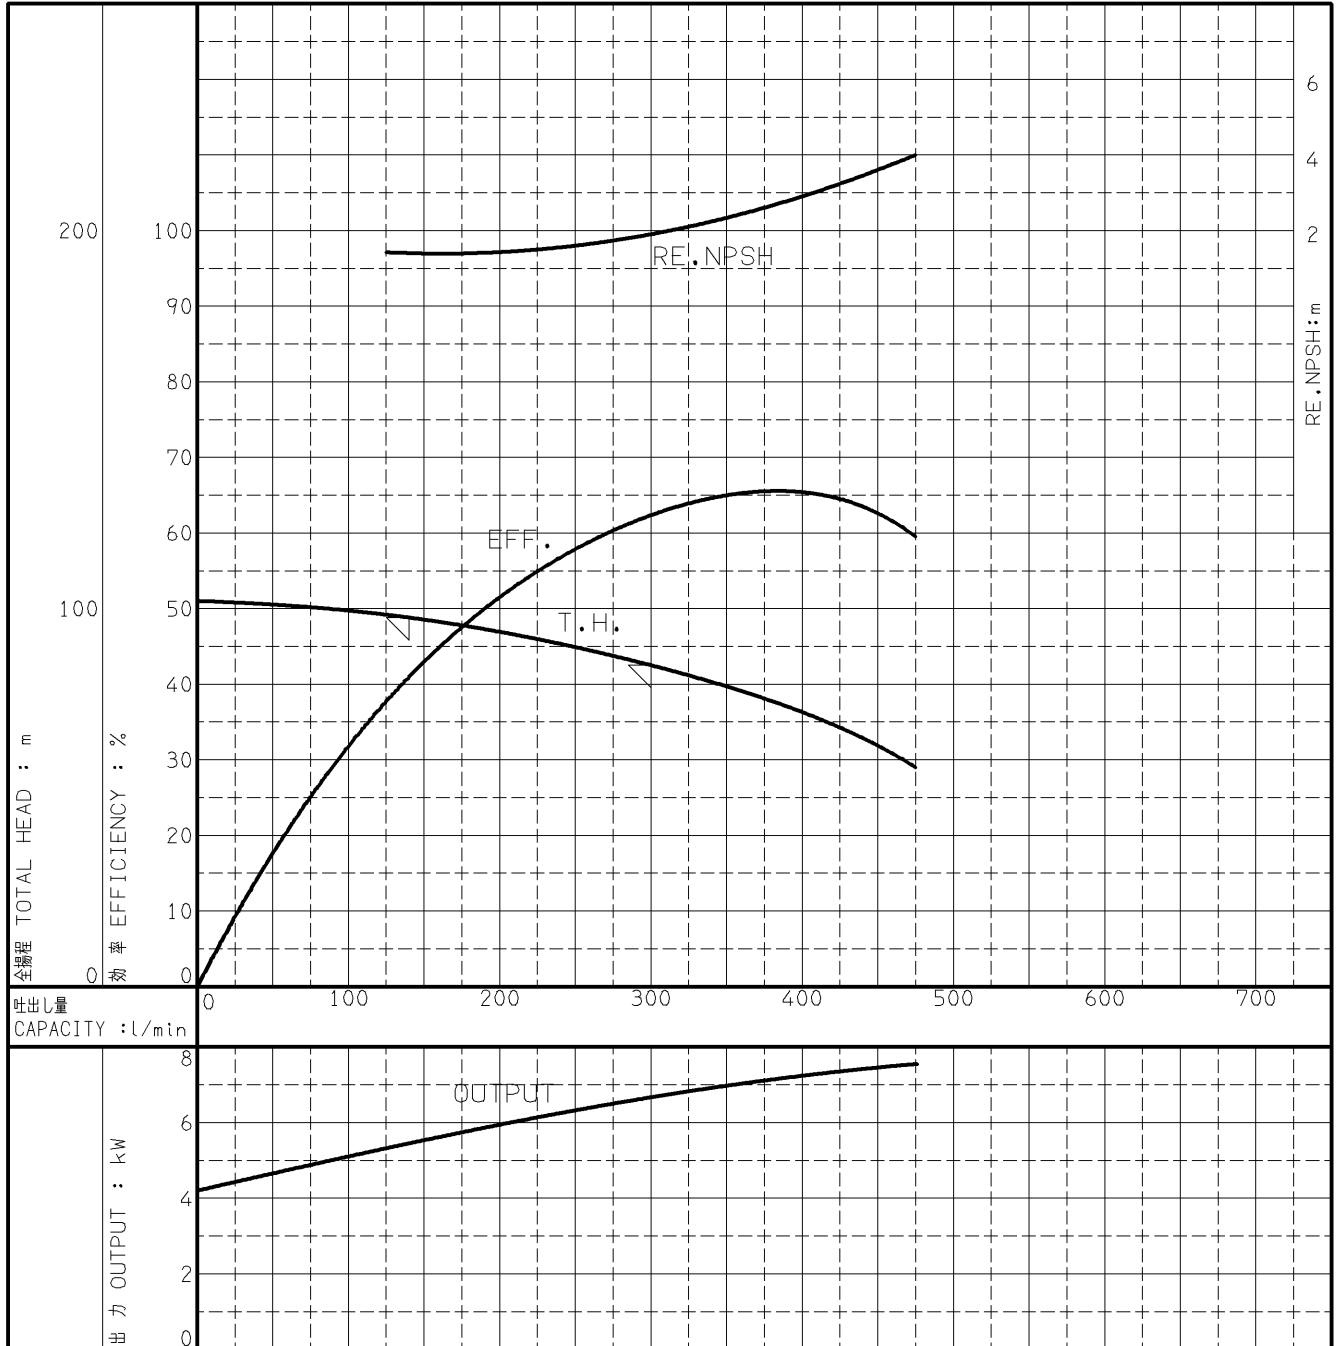

エバラFMSFU型消火ポンプユニット

EBARA FIRE FIGHTING PUMPS

トップランナーモータ搭載
with top runner motor

代表性能曲線 PERFORMANCE CURVE

機名 MODEL 50X40FMSFU457.5EB 周波数 FREQUENCY 50 Hz 出力 OUTPUT 7.5 kW

電動機定格 MOTOR RATING 極数 POLES 2P 同期速度 SPEED 3000 min⁻¹ 出力 OUTPUT 7.5 kW

本図はエバラ標準電動機を使用した場合のデータです

注) 性能試験はJIS B 8301, B 8302によります。

NOTE THIS CURVE IS BASED ON JIS TESTING CODE (B 8301, B 8302).

御注文主 CUSTOMER	機器番号 ITEM NO.					
御使用先 FINAL USER	機器名称 ITEM NAME					
荏原製番 SER.NO.	機名 MODEL	吐出量 CAPACITY	全揚程 TOTAL HEAD	同期速度 SPEED	出力 OUTPUT	数量 QTY
				min ⁻¹		

EBARA CORPORATION

図番 DWG. NO. P50X40FMSFU457.5EB 000

A4-206C

170609