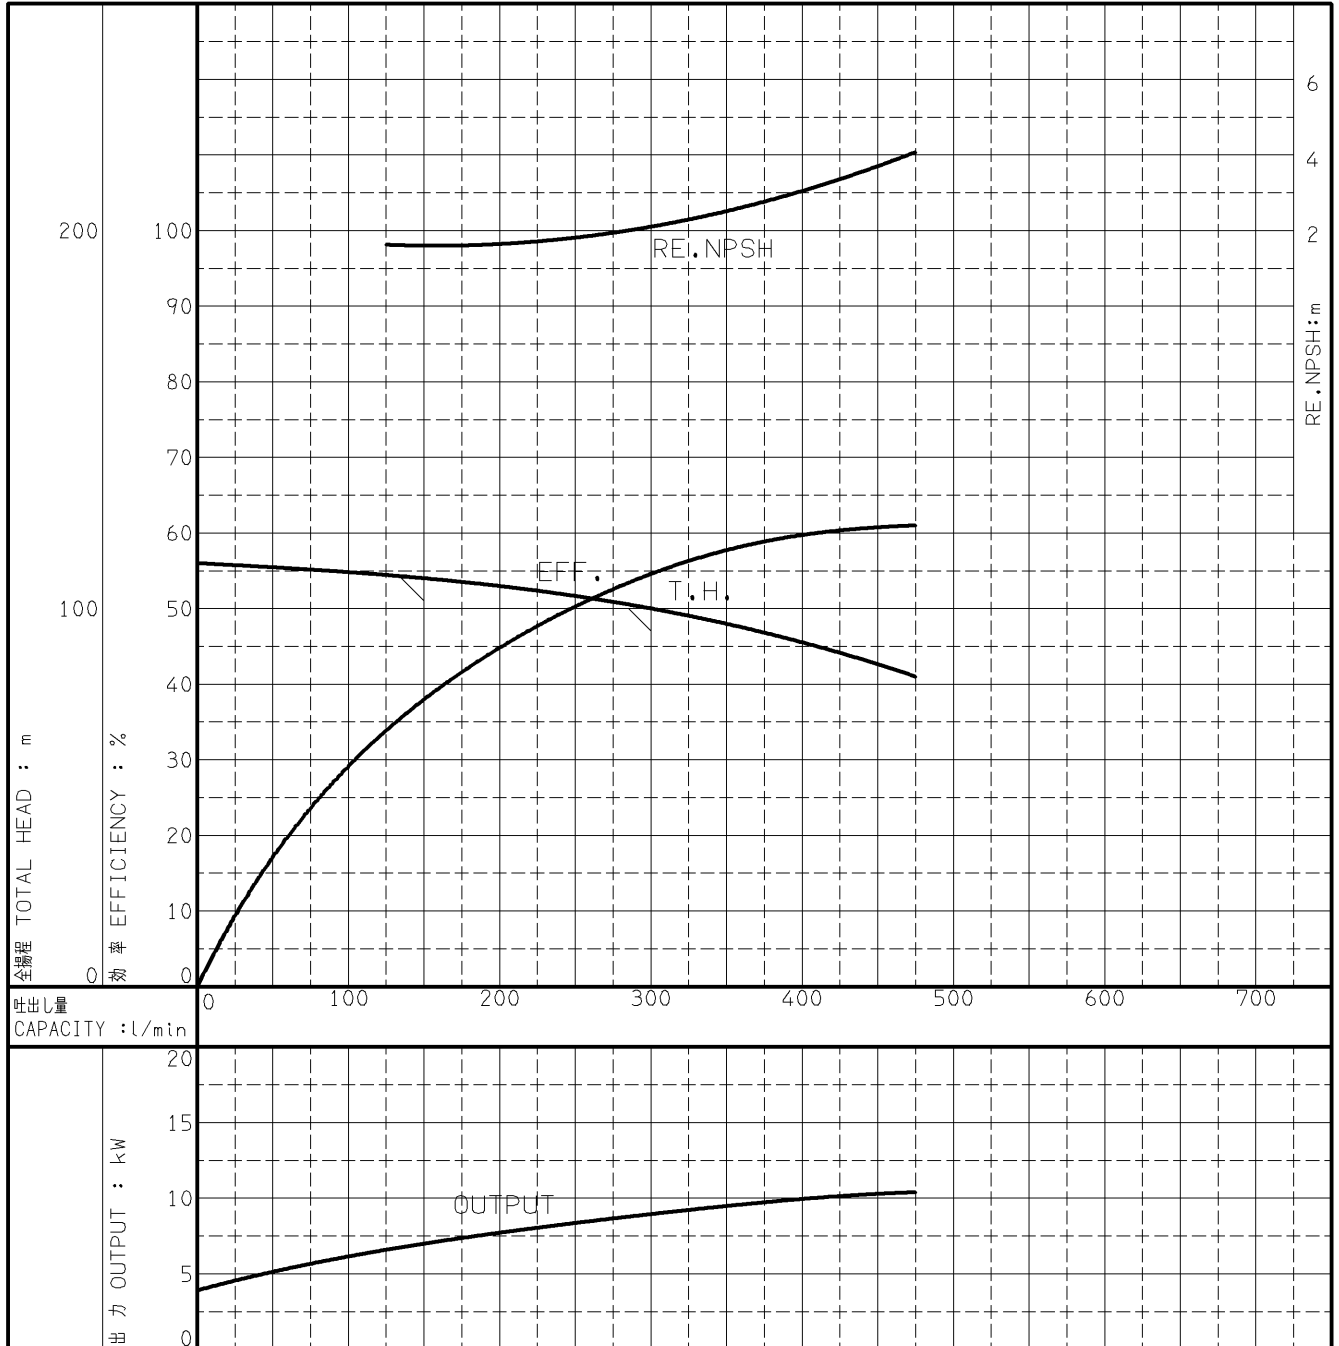

エバラFMSFU型消火ポンプユニット

EBARA FIRE FIGHTING PUMPS

トップランナーモータ搭載
with top runner motor

代表性能曲線 PERFORMANCE CURVE

機名 MODEL 50X40FMSFU3611EB

周波数 FREQUENCY 60 Hz

出力 OUTPUT 11 kW

電動機定格
MOTOR RATING

極数 POLES 2P 同期速度 SPEED 3600 min⁻¹ 出力 OUTPUT 11 kW

本図はエバラ標準電動機を使用した場合のデータです

注) 性能試験はJIS B 8301, B 8302によります。

NOTE THIS CURVE IS BASED ON JIS TESTING CODE (B 8301, B 8302).

御注文主 CUSTOMER	機器番号 ITEM NO.								
御使用先 FINAL USER	機器名称 ITEM NAME								
荏原製番 SER.NO.	機名 MODEL	吐出量 CAPACITY	全揚程 TOTAL HEAD	同期速度 SPEED	出力 OUTPUT	数量 QTY			
				min ⁻¹					

EBARA CORPORATION

図番 DWG.NO. P50X40FMSFU3611EB 000

A4-206C

170609