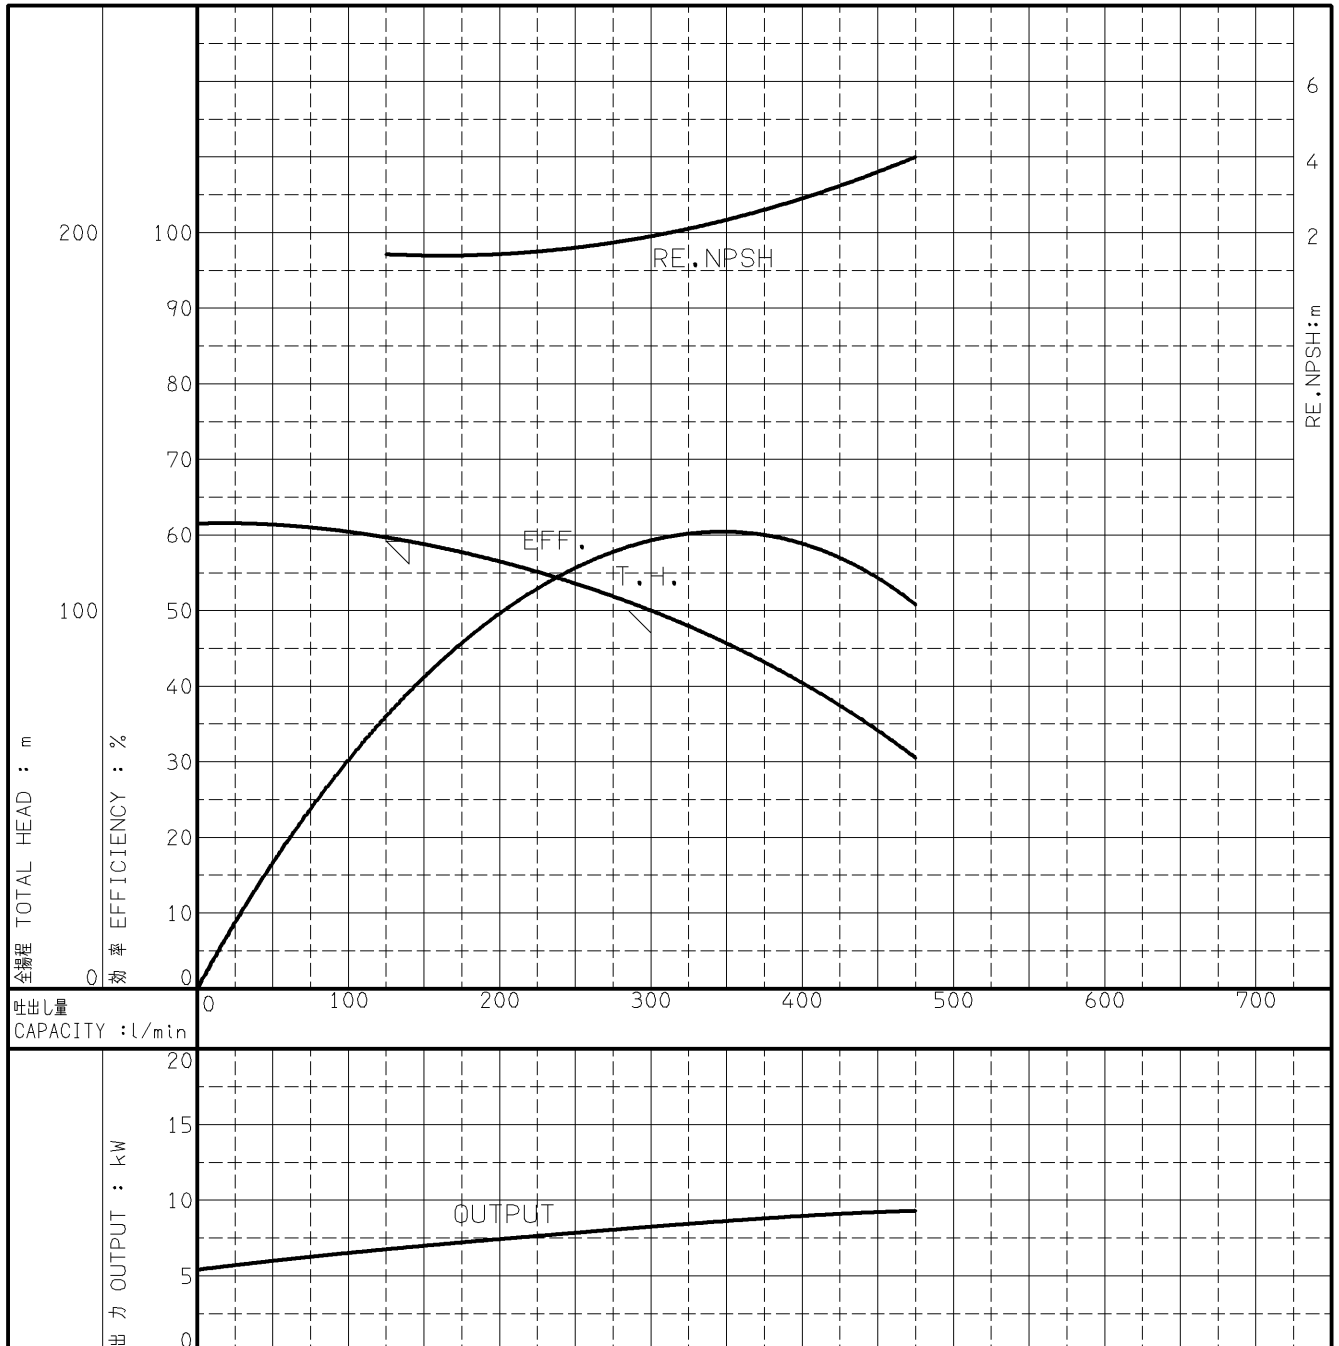

## 代表性能曲線 PERFORMANCE CURVE

機名 MODEL 50X40FMSFP5511FB

周波数 FREQUENCY 50 Hz

出力 OUTPUT 11 kW

電動機定格  
MOTOR RATING

極数 POLES 2P 同期速度 SPEED 3000 min<sup>-1</sup> 出力 OUTPUT 11 kW

本図はエバラ標準電動機を使用した場合のデータです

注) 性能試験はJIS B 8301, B 8302によります。