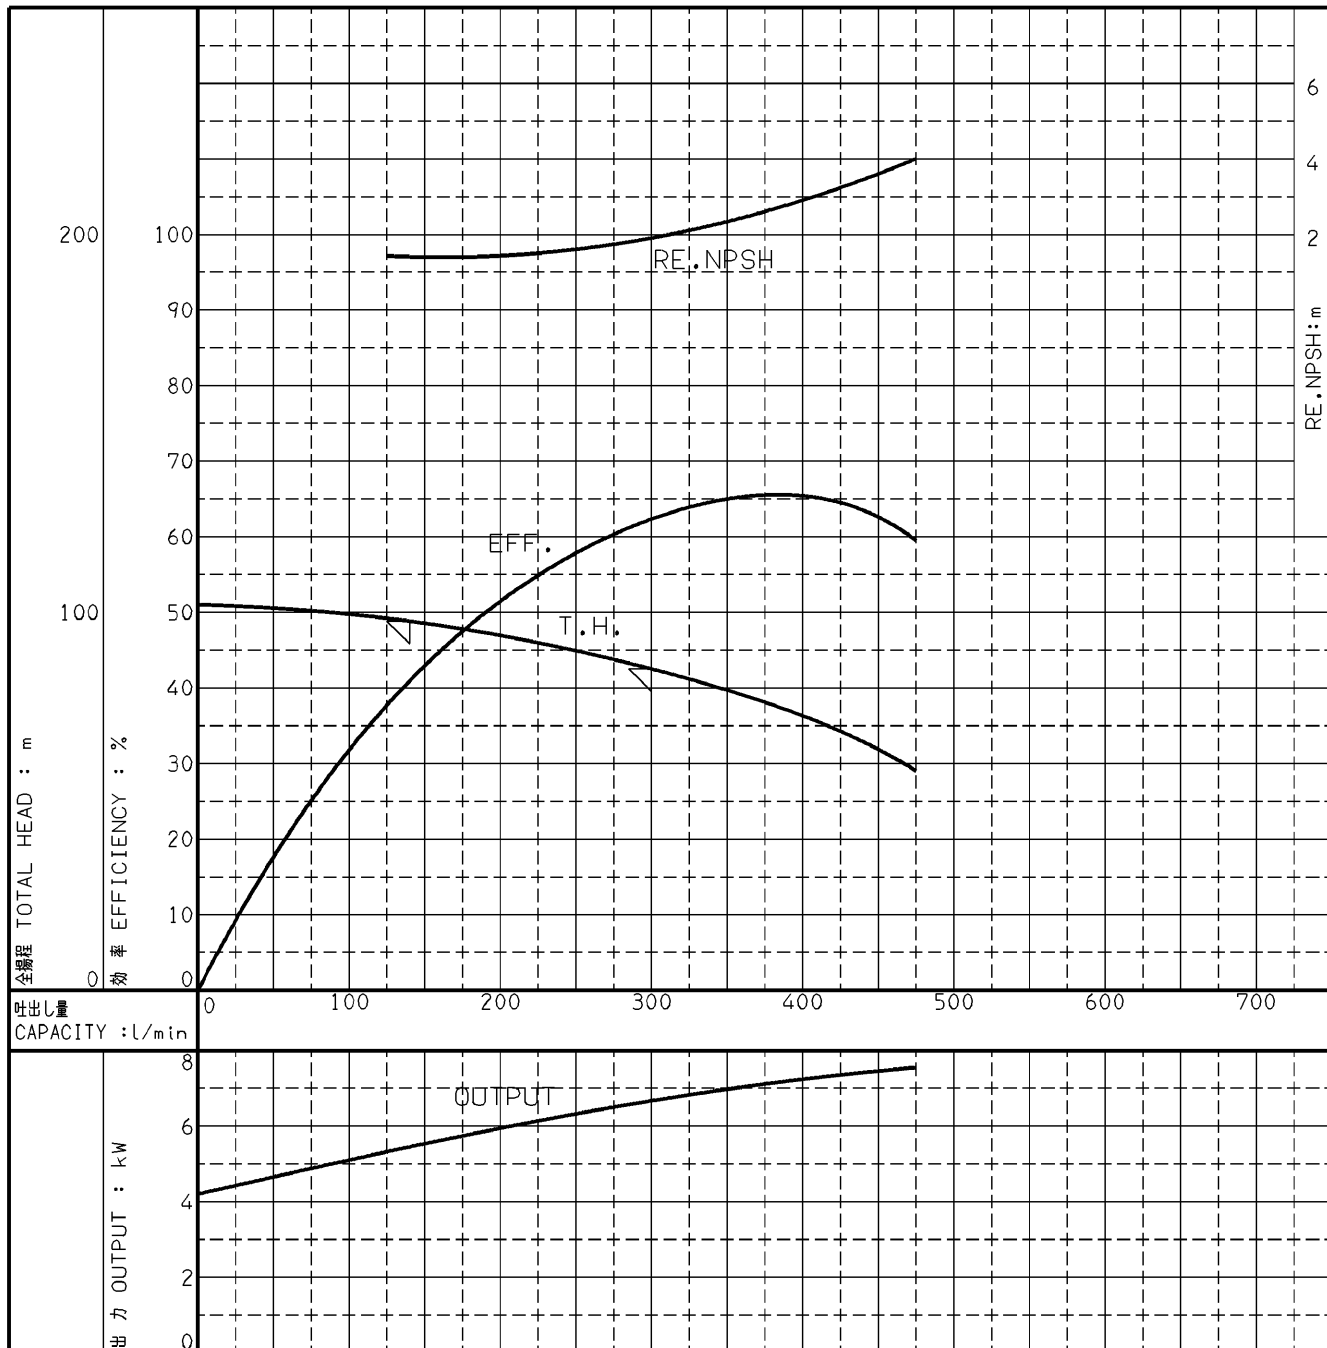

エバラFMSFP型消火ポンプユニット

EBARA FIRE FIGHTING PUMPS

代表性能曲線

PERFORMANCE CURVE

機名 MODEL 50X40FMSFP457.5E 周波数 FREQUENCY 50 Hz 出力 OUTPUT 7.5 kW

電動機定格 MOTOR RATING 極数 POLES 2P 同期速度 SPEED 3000 min⁻¹ 出力 OUTPUT 7.5 kW

本図はエバラ標準電動機を使用した場合のデータです

注) 性能試験はJIS B 8301, B 8302によります。

NOTE THIS CURVE IS BASED ON JIS TESTING CODE (B 8301, B 8302).

御注文主 CUSTOMER		機器番号 ITEM NO.		同期速度 SPEED		出力 OUTPUT		数量 QTY	
御使用先 FINAL USER		機器名称 ITEM NAME		min ⁻¹					
荏原製番 SER.NO.	機名 MODEL	吐出量 CAPACITY	全揚程 TOTAL HEAD						

EBARA CORPORATION

図番 DWG. NO. P50X40FMSFP457.5E 000

A4-206

930629