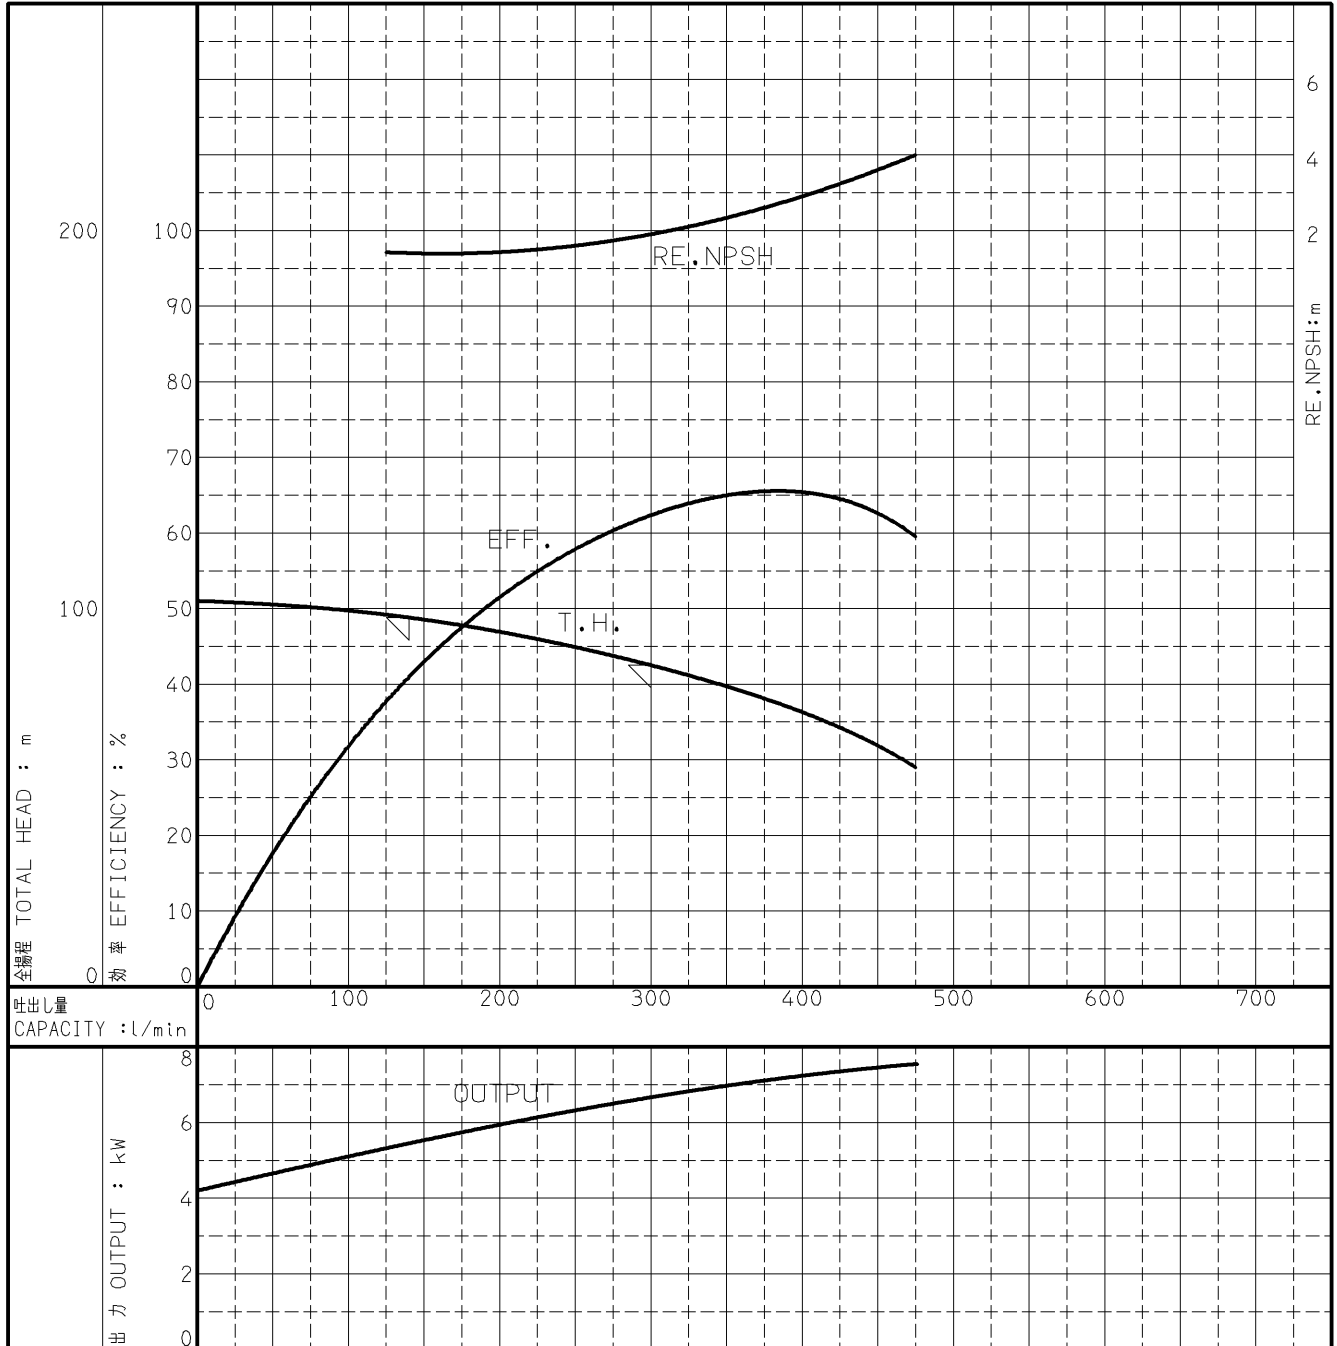

エバラFMSFP型消火ポンプユニット

EBARA FIRE FIGHTING PUMPS

トップランナーモータ搭載
with top runner motor

代表性能曲線 PERFORMANCE CURVE

機名 MODEL 50X40FMSFP457.5EB 周波数 FREQUENCY 50 Hz 出力 OUTPUT 7.5 kW

電動機定格 MOTOR RATING 極数 POLES 2P 同期速度 SPEED 3000 min⁻¹ 出力 OUTPUT 7.5 kW

本図はエバラ標準電動機を使用した場合のデータです

注) 性能試験はJIS B 8301, B 8302によります。

NOTE THIS CURVE IS BASED ON JIS TESTING CODE (B 8301, B 8302).

御注文主 CUSTOMER	機器番号 ITEM NO.								
御使用先 FINAL USER	機器名称 ITEM NAME								
荏原製番 SER.NO.	機名 MODEL	吐出量 CAPACITY	全揚程 TOTAL HEAD	同期速度 SPEED	出力 OUTPUT	数量 QTY			
				min ⁻¹					

EBARA CORPORATION

図番 DWG. NO. P50X40FMSFP457.5EB 000

A4-206C

170609