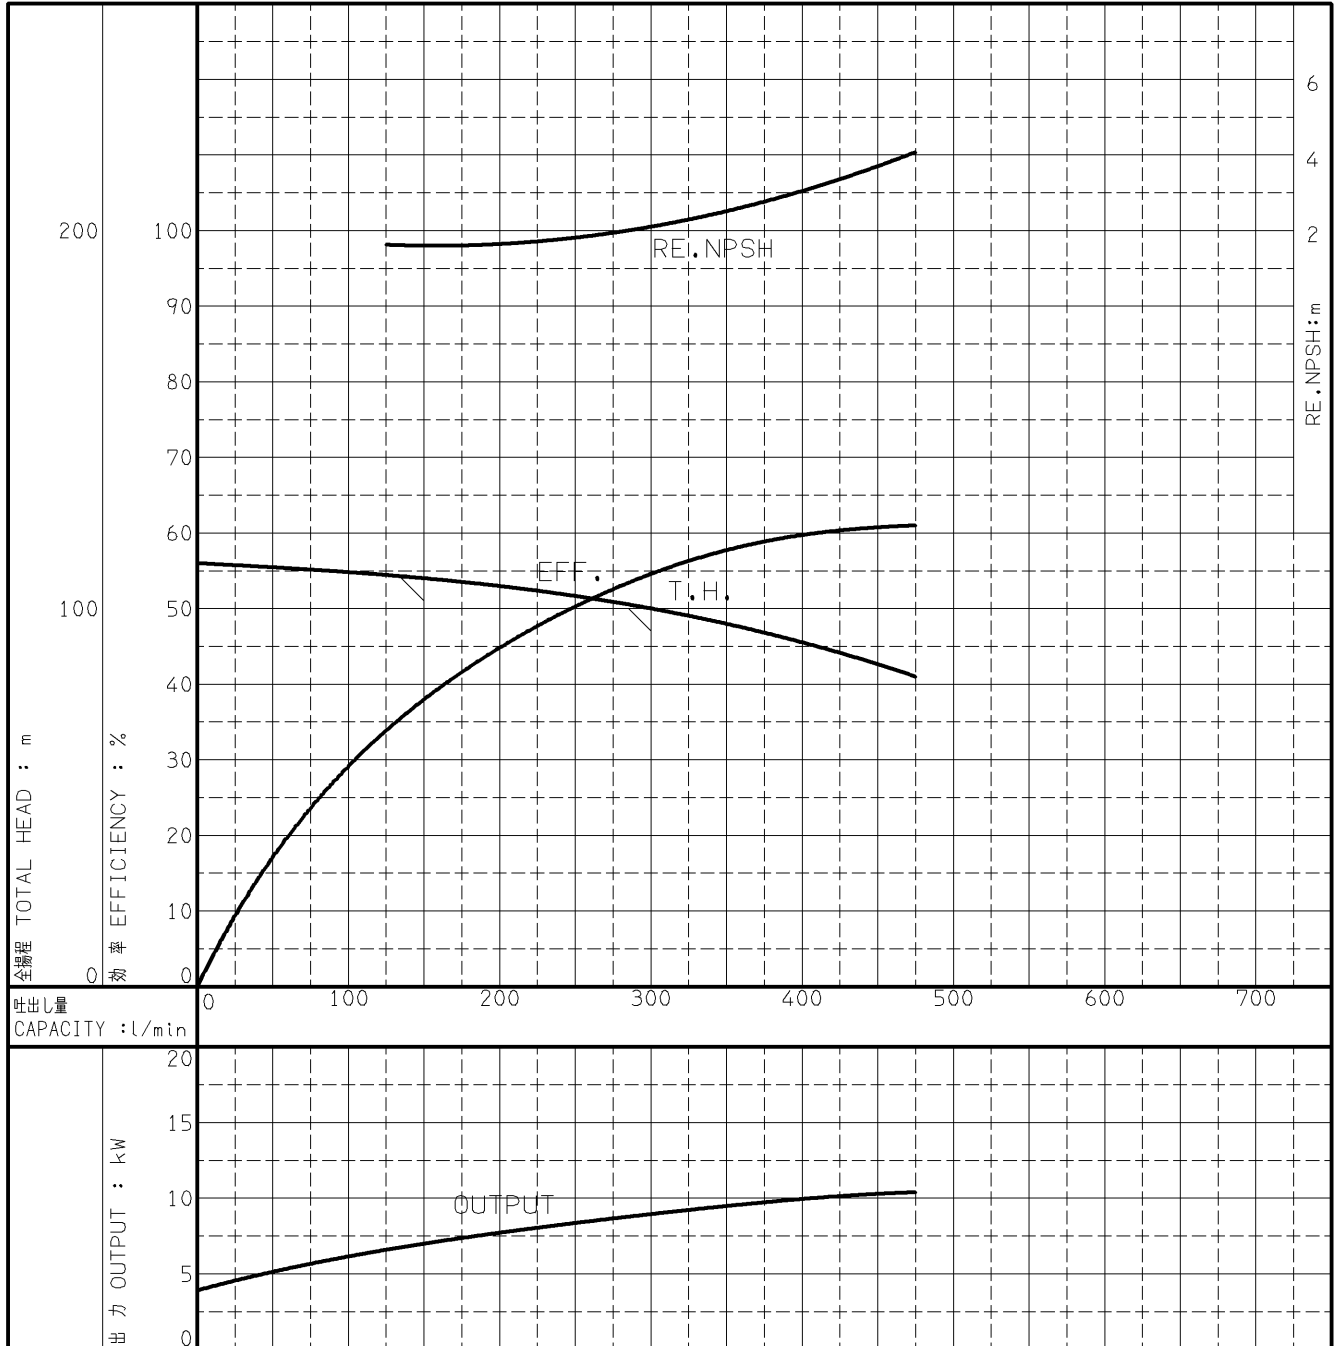

## 代表性能曲線 PERFORMANCE CURVE

機名 MODEL 50X40FMSFP3611EB

周波数 FREQUENCY 60 Hz

出力 OUTPUT 11 kW

電動機定格  
MOTOR RATING

極数 POLES 2P 同期速度 SPEED 3600 min<sup>-1</sup> 出力 OUTPUT 11 kW

本図はエバラ標準電動機を使用した場合のデータです

注) 性能試験はJIS B 8301, B 8302によります。

NOTE THIS CURVE IS BASED ON JIS TESTING CODE (B 8301, B 8302).

御注文主 CUSTOMER	機器番号 ITEM NO.								
御使用先 FINAL USER	機器名称 ITEM NAME								
荏原製番 SER.NO.	機名 MODEL	吐出量 CAPACITY	全揚程 TOTAL HEAD	同期速度 SPEED	出力 OUTPUT	数量 QTY			
				min <sup>-1</sup>					