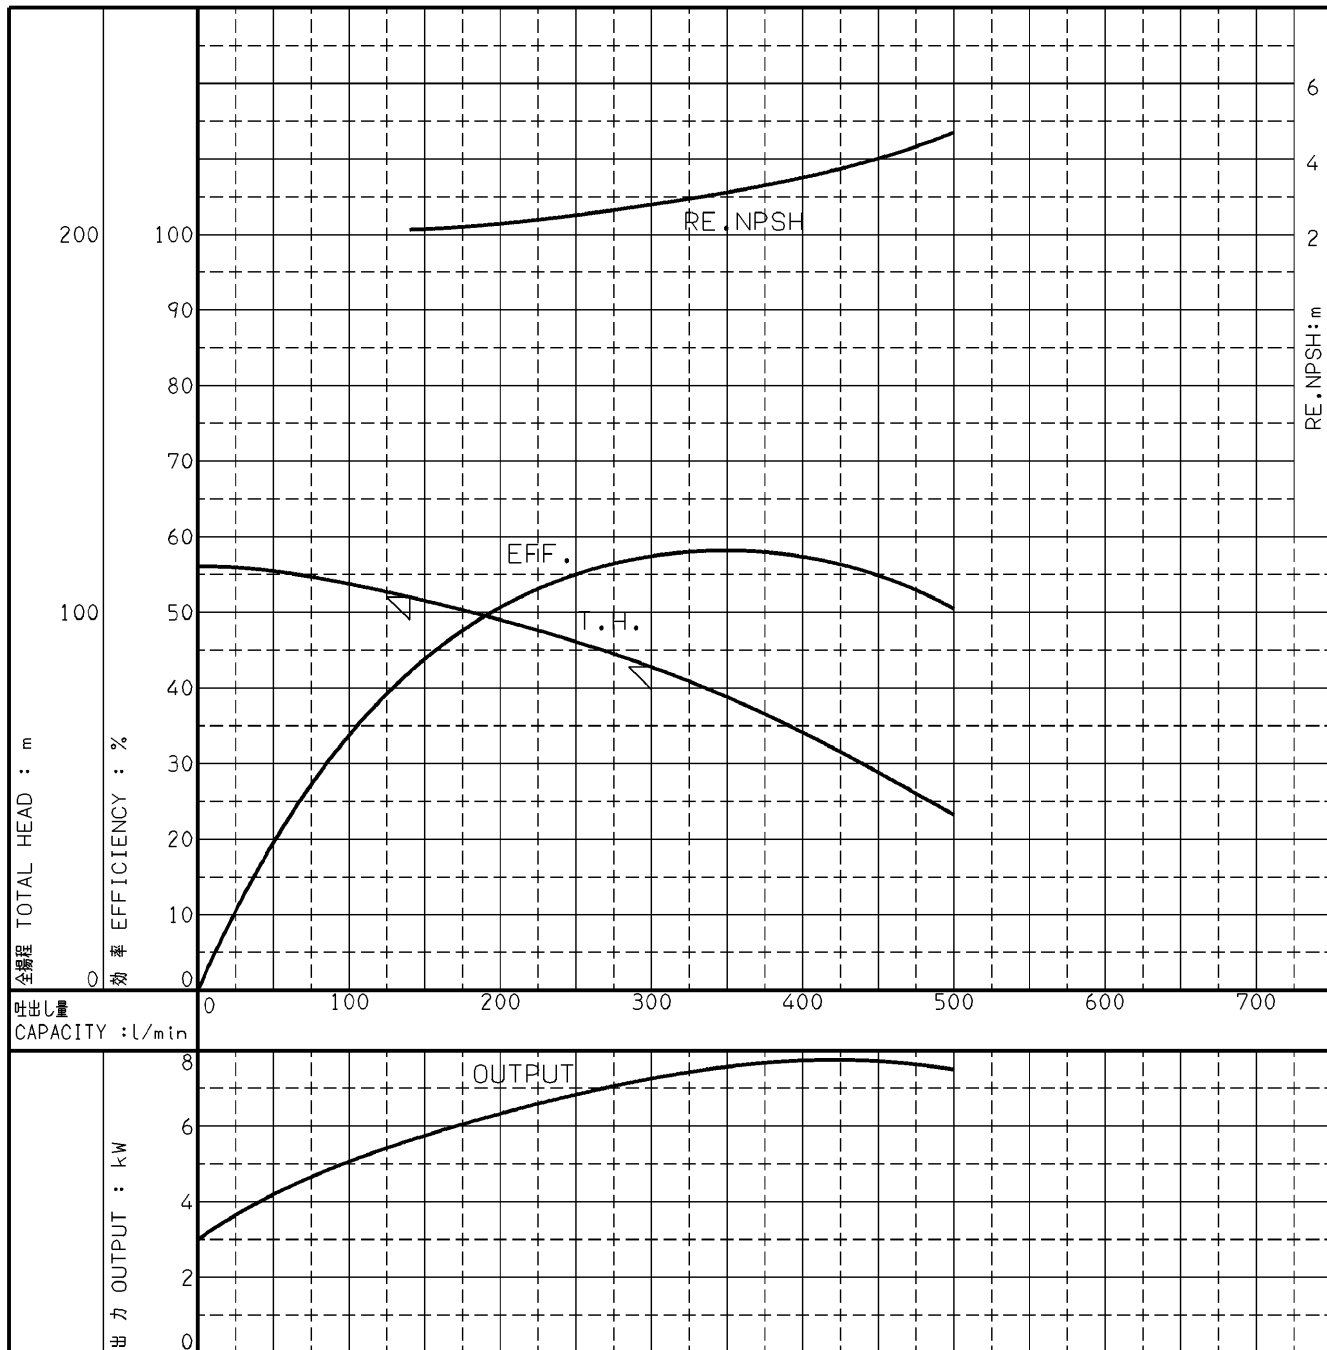

エバラMDFU型消火ポンプ

EBARA FIRE FIGHTING PUMPS

代表性能曲線

PERFORMANCE CURVE

機名 MODEL 50MDFU467.5

周波数 FREQUENCY 60 Hz

出力 OUTPUT 7.5 kW

電動機定格 MOTOR RATING 極数 POLES 2P 同期速度 SPEED 3600 min⁻¹ 出力 OUTPUT 7.5 kW

本図はエバラ標準電動機を使用した場合のデータです

注) 性能試験はJIS B 8301, B 8302によります。

NOTE THIS CURVE IS BASED ON JIS TESTING CODE (B 8301, B 8302).

御注文主 CUSTOMER		機器番号 ITEM NO.		同期速度 SPEED		出力 OUTPUT		数量 QTY	
御使用先 FINAL USER		機器名称 ITEM NAME		min ⁻¹					
荏原製番 SER.NO.	機名 MODEL	吐出量 CAPACITY	全揚程 TOTAL HEAD						

図番 DWG. NO. P50MDFU467.5 000

EBARA CORPORATION

A4-206

981106