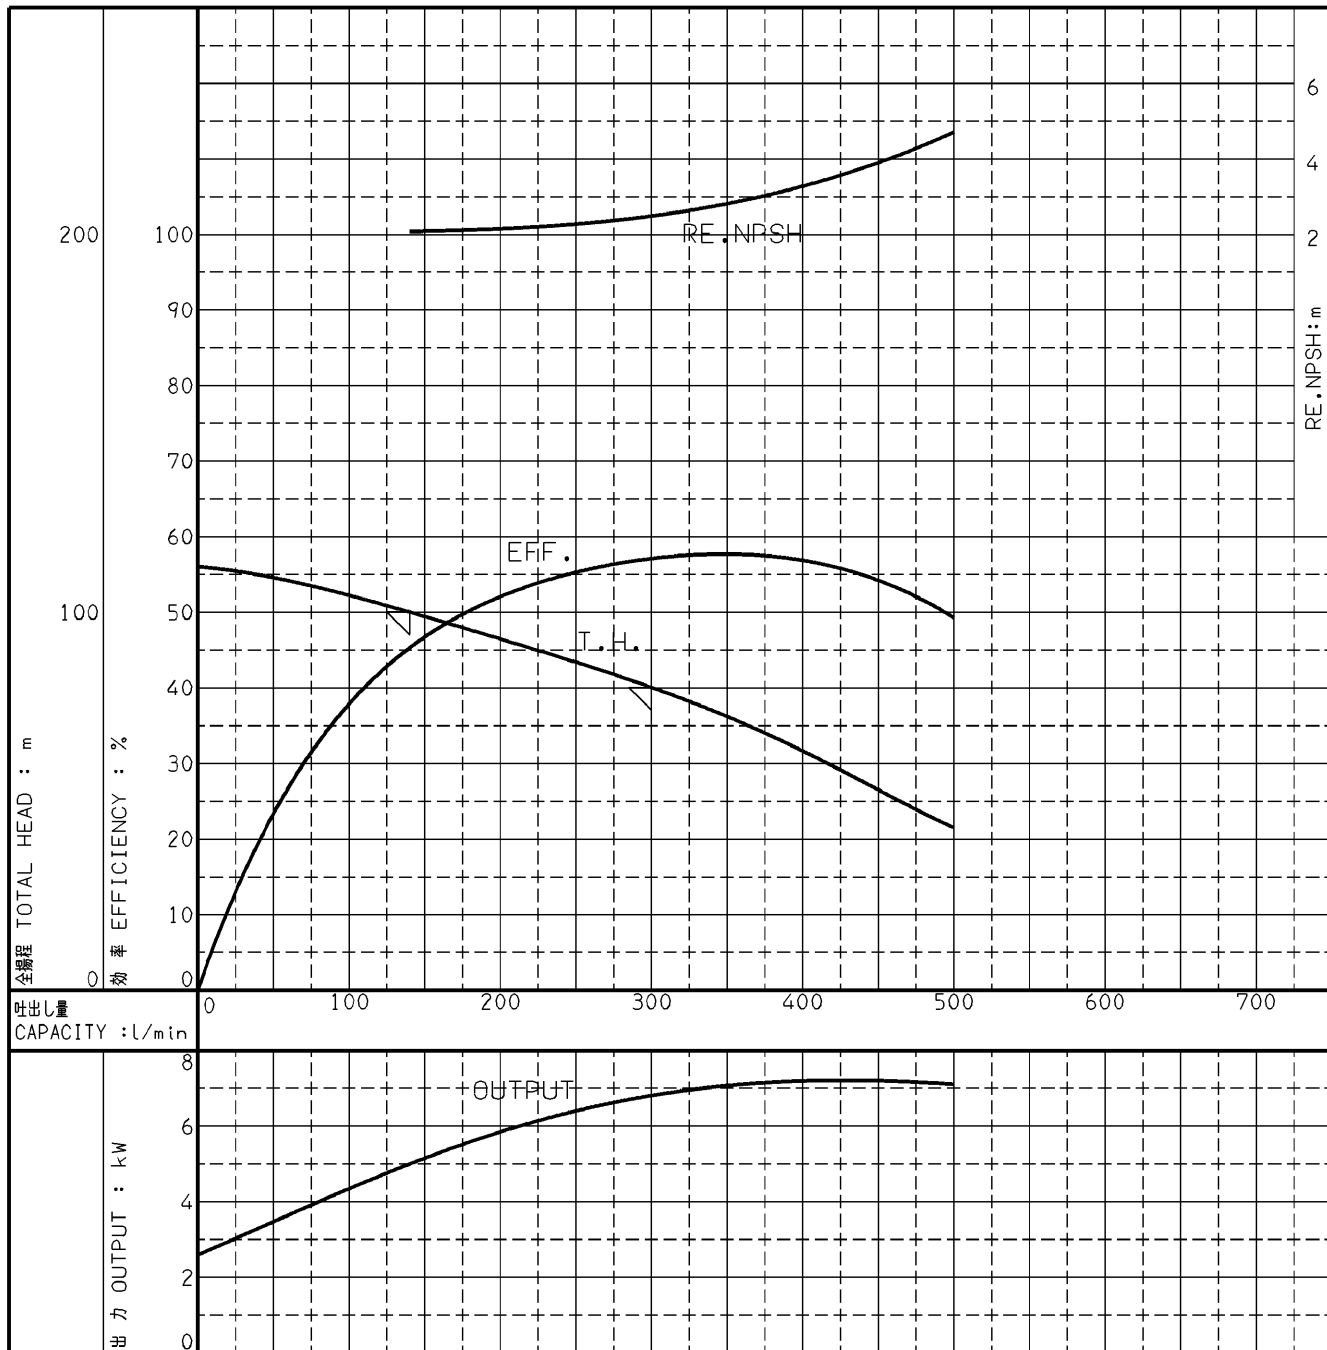

エバラMDFU型消火ポンプ

EBARA FIRE FIGHTING PUMPS

代表性能曲線

PERFORMANCE CURVE

機名 MODEL 50MDFU457.5

周波数 FREQUENCY 50 Hz

出力 OUTPUT 7.5 kW

電動機定格 MOTOR RATING 極数 POLES 2P 同期速度 SPEED 3000 min⁻¹ 出力 OUTPUT 7.5 kW

本図はエバラ標準電動機を使用した場合のデータです

注) 性能試験はJIS B 8301, B 8302によります。

NOTE THIS CURVE IS BASED ON JIS TESTING CODE (B 8301, B 8302).

御注文主 CUSTOMER		機器番号 ITEM NO.		同期速度 SPEED		出力 OUTPUT		数量 QTY	
御使用先 FINAL USER		機器名称 ITEM NAME		min ⁻¹					
荏原製番 SER.NO.	機名 MODEL	吐出量 CAPACITY	全揚程 TOTAL HEAD						

図番 DWG. NO. P50MDFU457.5 000

EBARA CORPORATION

A4-206

981106