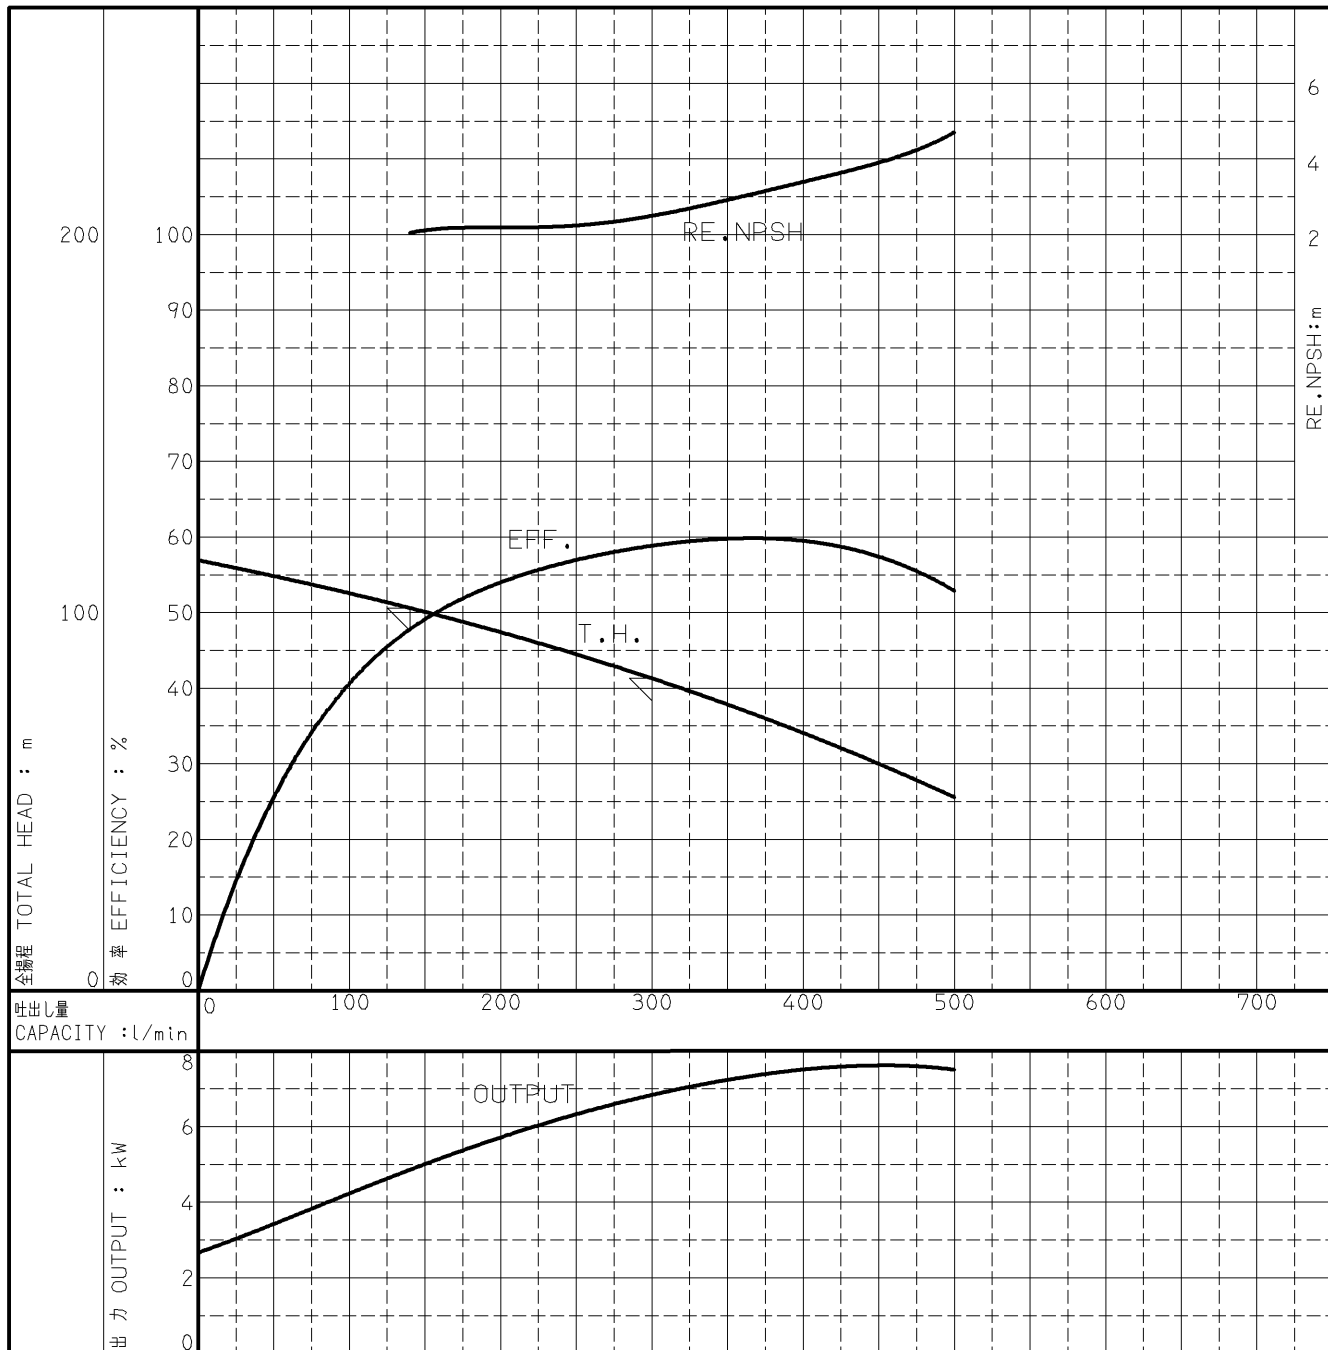

エバラMDFU型消火ポンプ

EBARA FIRE FIGHTING PUMPS

代表性能曲線

PERFORMANCE CURVE

機名 MODEL 50MDFU457.5A

周波数 FREQUENCY 50 Hz

出力 OUTPUT 7.5 kW

電動機定格 MOTOR RATING

極数 POLES 2P 同期速度 SPEED 3000 min⁻¹ 出力 OUTPUT 7.5 kW

本図はエバラ標準電動機を使用した場合のデータです

注) 性能試験はJIS B 8301, B 8302によります。

NOTE THIS CURVE IS BASED ON JIS TESTING CODE (B 8301, B 8302).

御注文主 CUSTOMER		機器番号 ITEM NO.		同期速度 SPEED		出力 OUTPUT		数量 QTY	
御使用先 FINAL USER		機器名称 ITEM NAME		min ⁻¹					
荏原製番 SER.NO.	機名 MODEL	吐出量 CAPACITY	全揚程 TOTAL HEAD	同期速度 SPEED		出力 OUTPUT		数量 QTY	
				min ⁻¹					

図番 DWG.NO. P50MDFU457.5A 000

EBARA CORPORATION

A4-206

140410