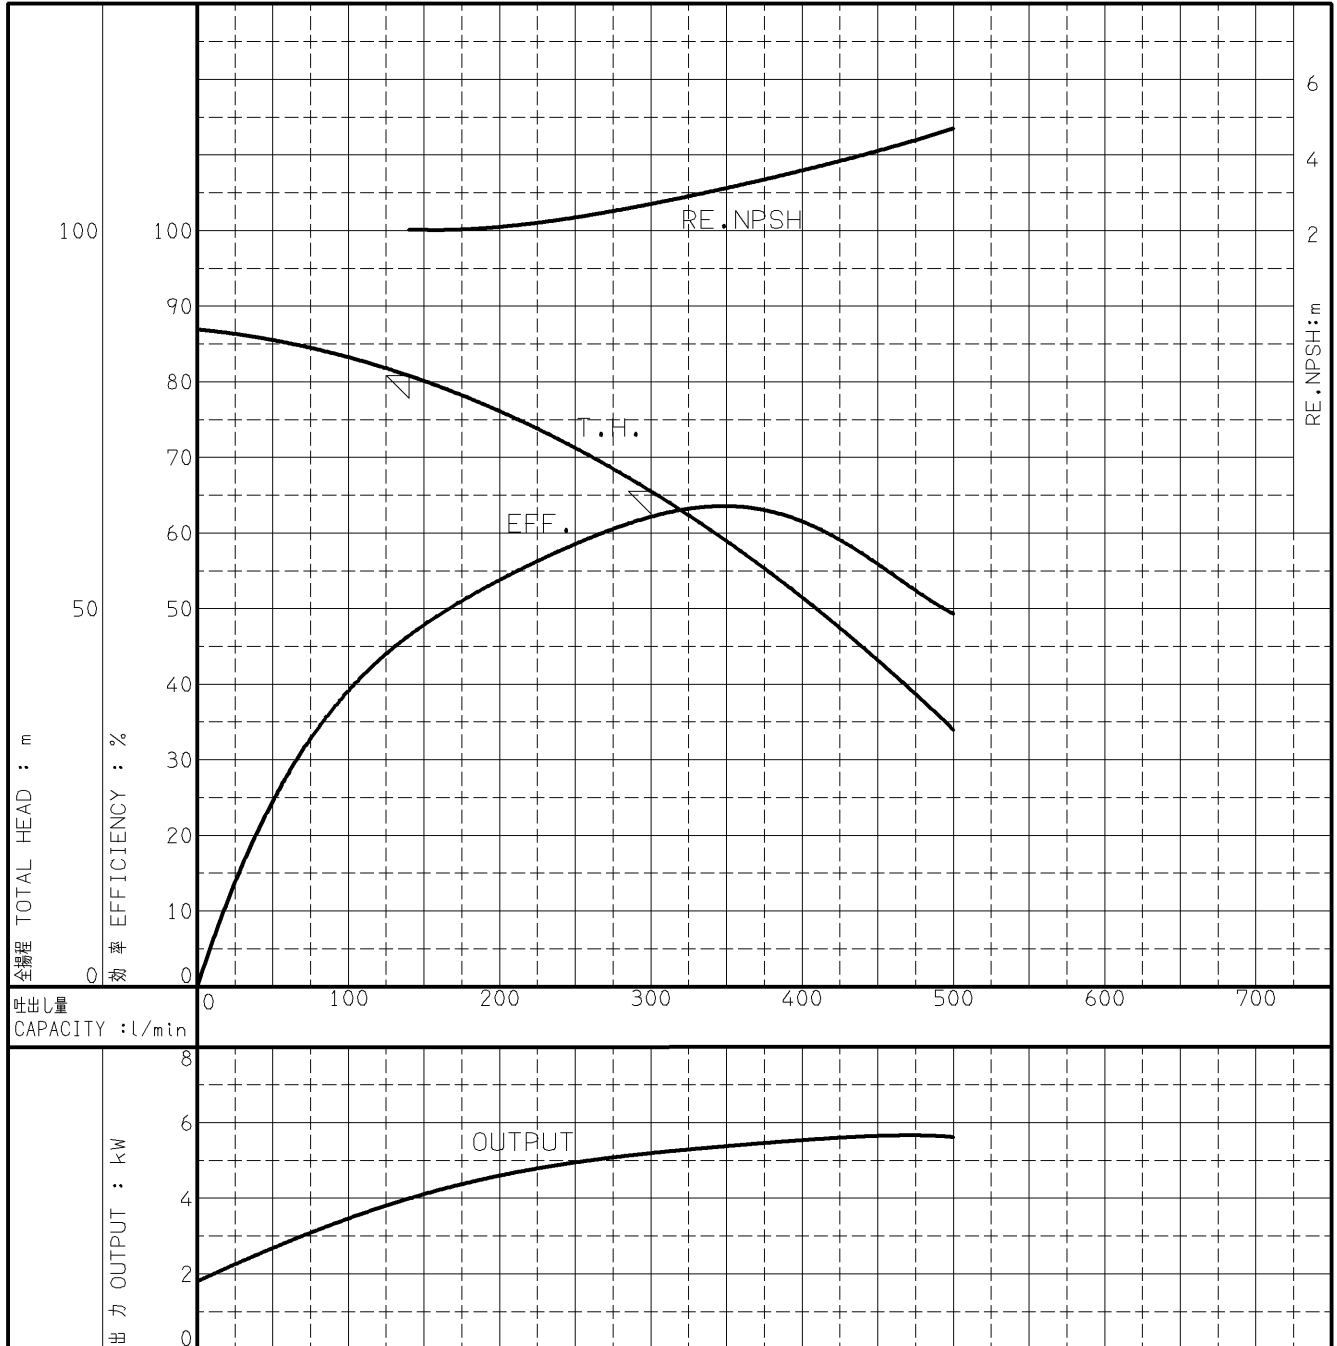

エバラMDFU型消火ポンプ

EBARA FIRE FIGHTING PUMPS

代表性能曲線

PERFORMANCE CURVE

機名 MODEL 50MDFU455.5

周波数 FREQUENCY 50 Hz

出力 OUTPUT 5.5 kW

電動機定格 MOTOR RATING 極数 POLES 2P 同期速度 SPEED 3000 min⁻¹ 出力 OUTPUT 5.5 kW

本図はエバラ標準電動機を使用した場合のデータです

注) 性能試験はJIS B 8301, B 8302によります。

NOTE THIS CURVE IS BASED ON JIS TESTING CODE (B 8301, B 8302).

御注文主 CUSTOMER	機器番号 ITEM NO.								
御使用先 FINAL USER	機器名称 ITEM NAME								
荏原製番 SER.NO.	機名 MODEL	吐出量 CAPACITY	全揚程 TOTAL HEAD	同期速度 SPEED	出力 OUTPUT	数量 QTY			
				min ⁻¹					

図番 DWG.NO. P50MDFU455.5 000

EBARA CORPORATION

A4-206
070202